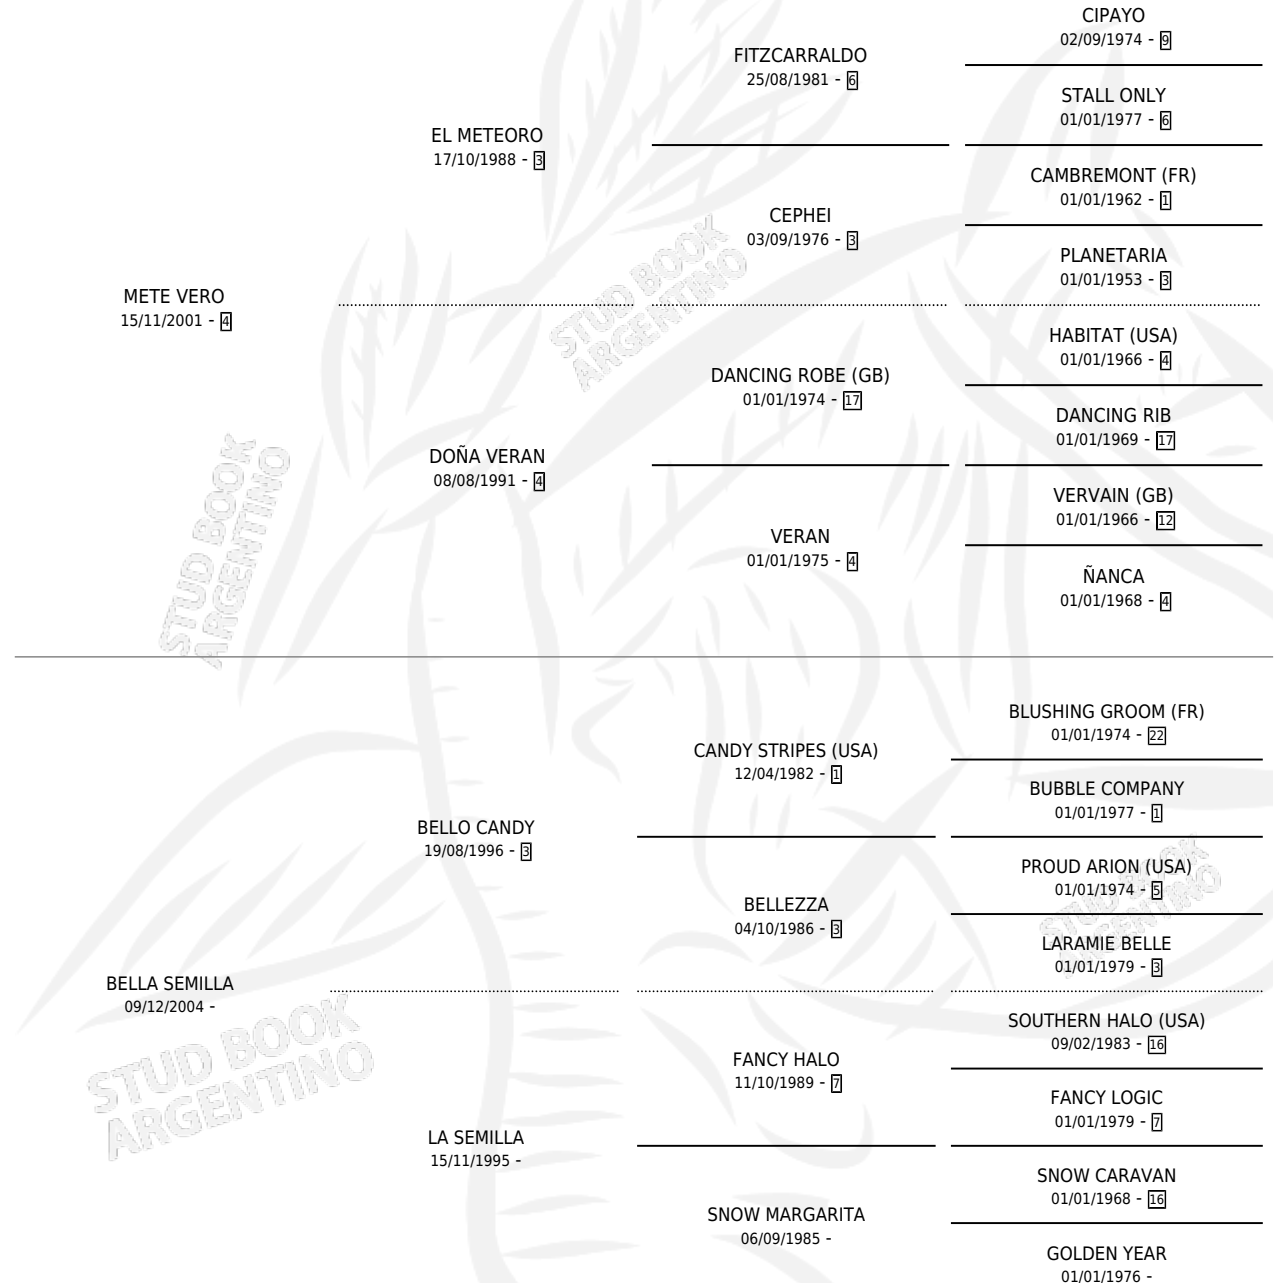

BELLA VERA

por **METE VERO** y **BELLA SEMILLA** por **BELLO CANDY**

Argentina · Hembra · Zaino · SP · 08/10/2012
Familia · Volumen 41

ESTADO

TIPIFICACIÓN SANGUÍNEA	X
TIPIFICACIÓN POR ADN	X
PASAPORTE	X
IDENTIFICACIÓN POR MICROCHIP	X
REPRODUCTOR	X

Lugar de nacimiento: Campo particular

Criador: Mantel Jorge Enrique

PEDIGREE

BELLA VERA

Datos oficiales del Stud Book Argentino

Documento generado el 04/05/2026

studbook.org.ar