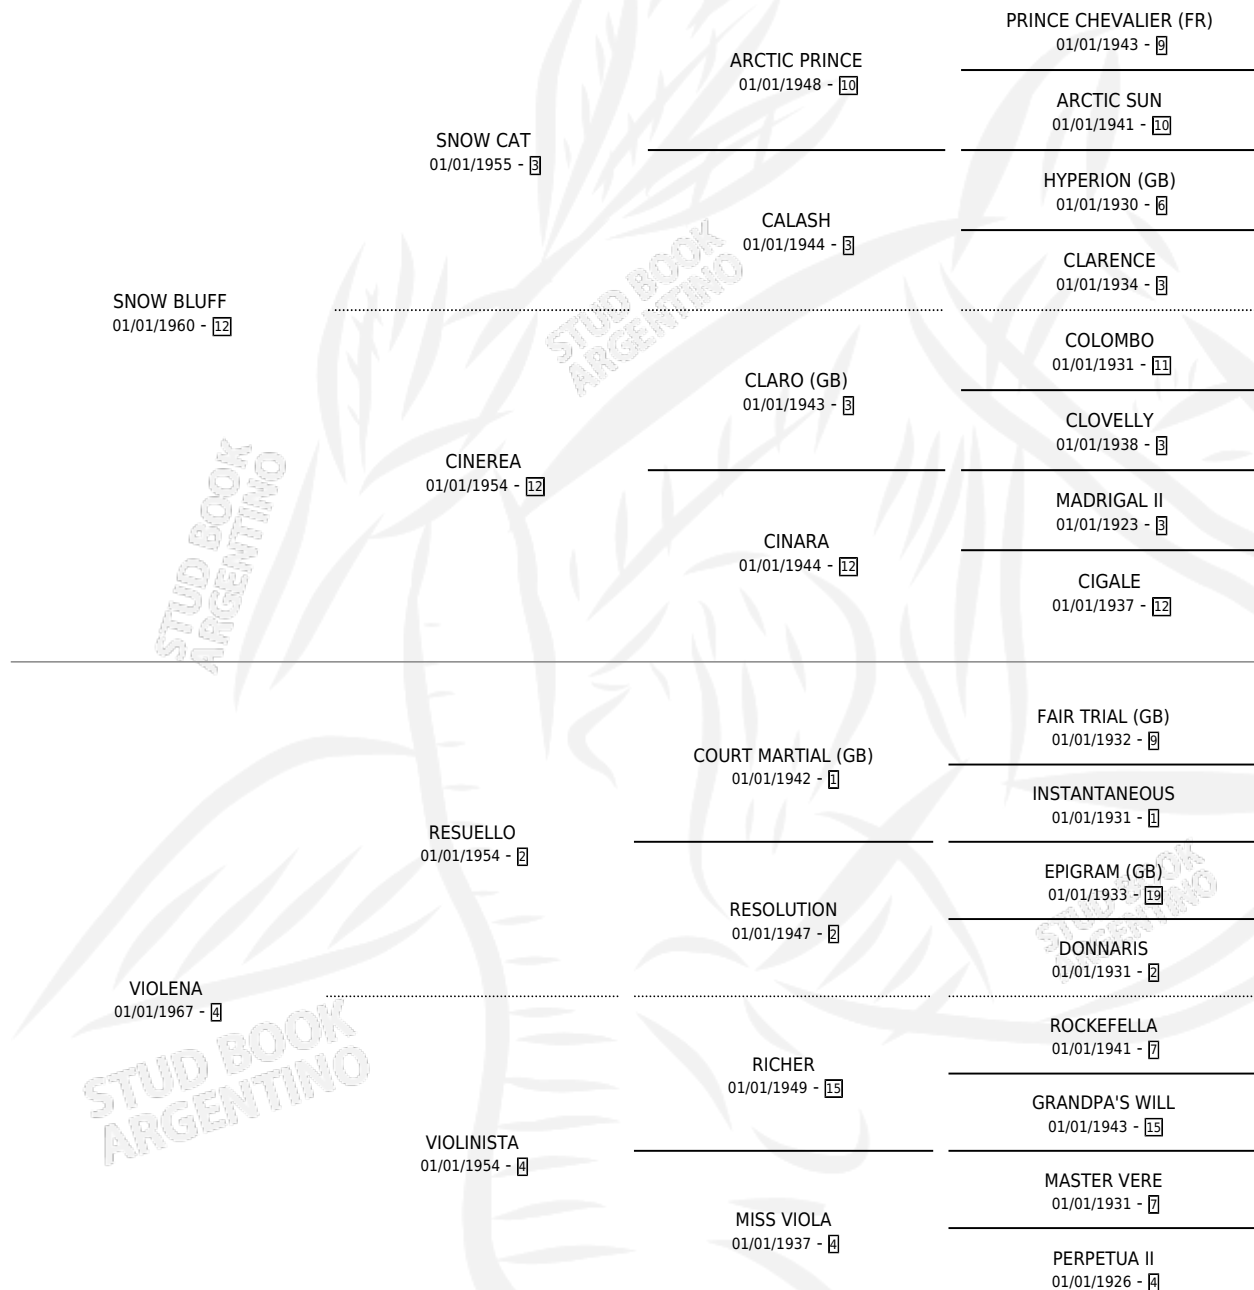

VIVILLO BLUFF

por SNOW BLUFF y VIOLENA por RESUELLO

Argentina · Macho · Tordillo · SP · 30/09/1976
Familia 4-b · Volumen 29

ESTADO

TIPIFICACIÓN SANGUÍNEA	X
TIPIFICACIÓN POR ADN	X
PASAPORTE	X
IDENTIFICACIÓN POR MICROCHIP	X
REPRODUCTOR	X

Lugar de nacimiento: Campo particular

Criador: Sin dato

PEDIGREE