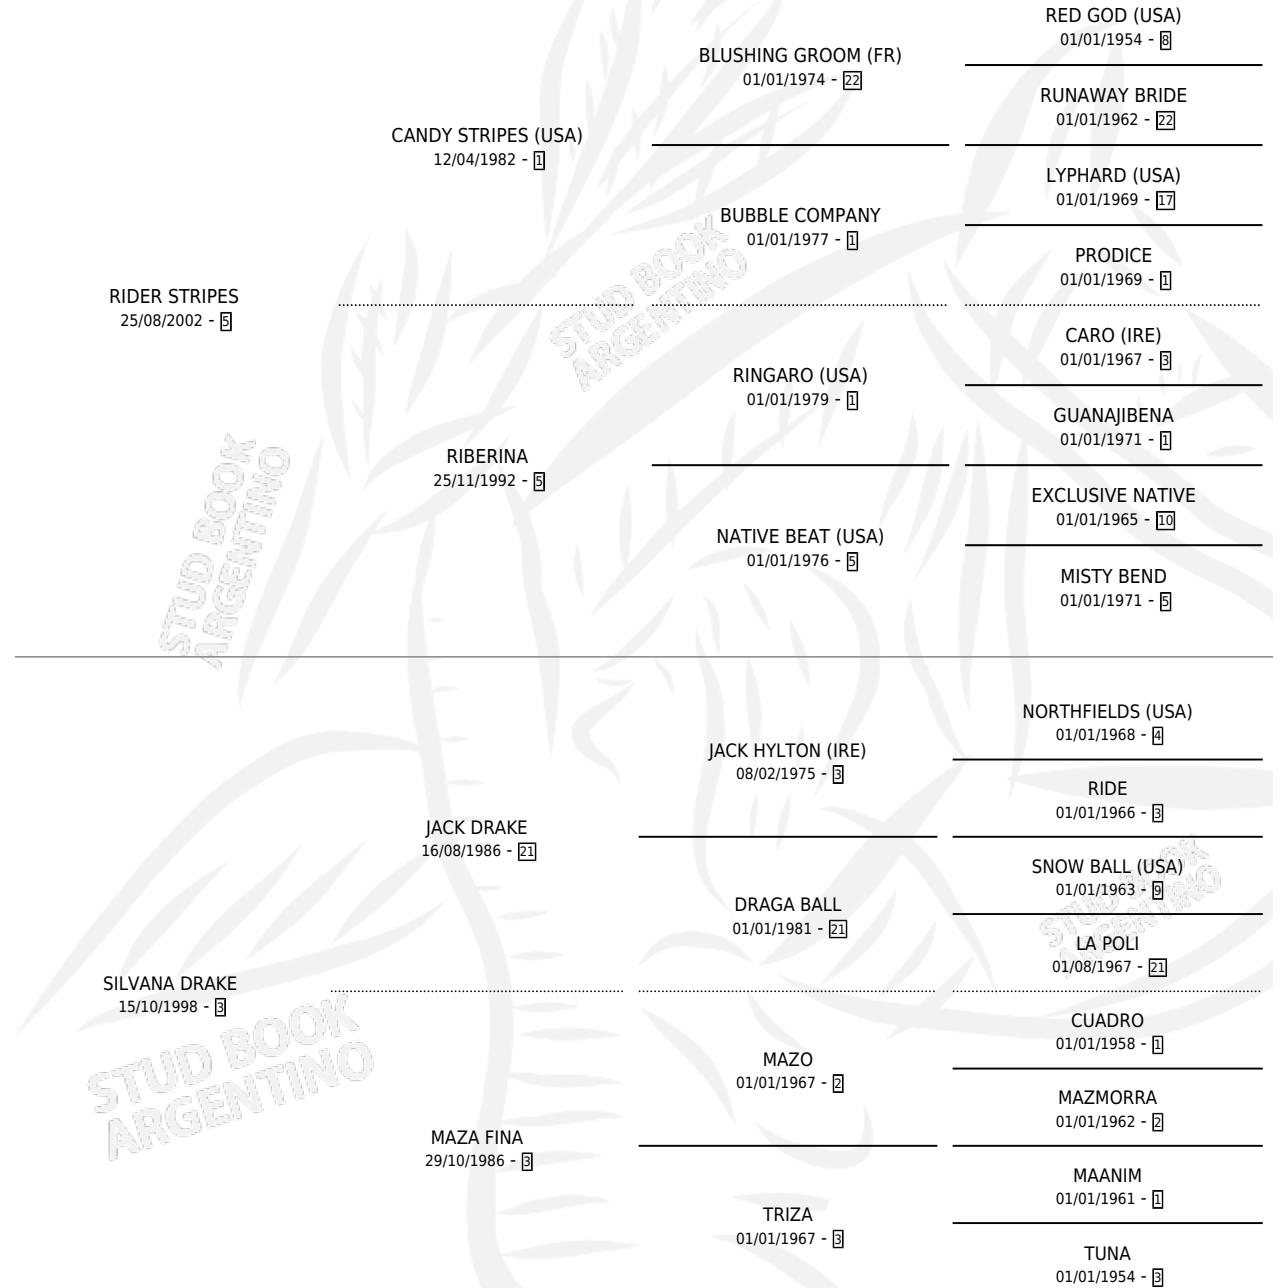

VASQUITO DRAKE

por RIDER STRIPES y SILVANA DRAKE por JACK DRAKE

Argentina · Macho · Alazan · SP · 17/10/2012
Familia 3-o · Volumen 41

ESTADO

TIPIFICACIÓN SANGUÍNEA	X
TIPIFICACIÓN POR ADN	✓
PASAPORTE	✓
IDENTIFICACIÓN POR MICROCHIP	✓
REPRODUCTOR	X

Lugar de nacimiento: Campo particular

Criador: Gabiola Juan Antonio

PEDIGREE

CAMPAÑA

Solo carreras oficiales de Argentina

POR EDAD

EDAD	CC	1°	2°	3°	4°	5°	NP	CLC	CLG	CLCG1	CLGG1	IMPORTE	GANANCIA / CC
3 AÑOS	4	0	0	0	0	0	4	0	0	0	0	\$0	\$0
4 AÑOS	12	2	0	2	0	3	5	0	0	0	0	\$273,260	\$22,772
5 AÑOS	2	0	0	0	0	0	2	0	0	0	0	\$0	\$0
TOTALES	18	2	0	2	0	3	11	0	0	0	0	\$273,260	\$15,181
%		11.1%	0.0%	11.1%	0.0%	16.7%	61.1%	0.0%	0.0%	0.0%	0.0%		

Ganador de 2 carreras en La Plata - \$273,260, a los 4 años.

POR DISTANCIA

HIPODROMO	CC	1°	2°	3°	4°	5°	NP	CLC	CLG	CLCG1	CLGG1	IMPORTE
SAN ISIDRO	2	0	0	0	0	0	2	0	0	0	0	\$0
1300 MTS	1	0	0	0	0	0	1	0	0	0	0	\$0
1400 MTS	1	0	0	0	0	0	1	0	0	0	0	\$0
LA PLATA	16	2	0	2	0	3	9	0	0	0	0	\$273,260
1600 MTS	1	0	0	0	0	1	0	0	0	0	0	\$10,800
1200 MTS	6	1	0	1	0	0	4	0	0	0	0	\$122,166
1100 MTS	2	1	0	0	0	0	1	0	0	0	0	\$98,700
1300 MTS	1	0	0	0	0	1	0	0	0	0	0	\$9,636
1400 MTS	5	0	0	0	0	1	4	0	0	0	0	\$14,192
1000 MTS	1	0	0	1	0	0	0	0	0	0	0	\$17,766