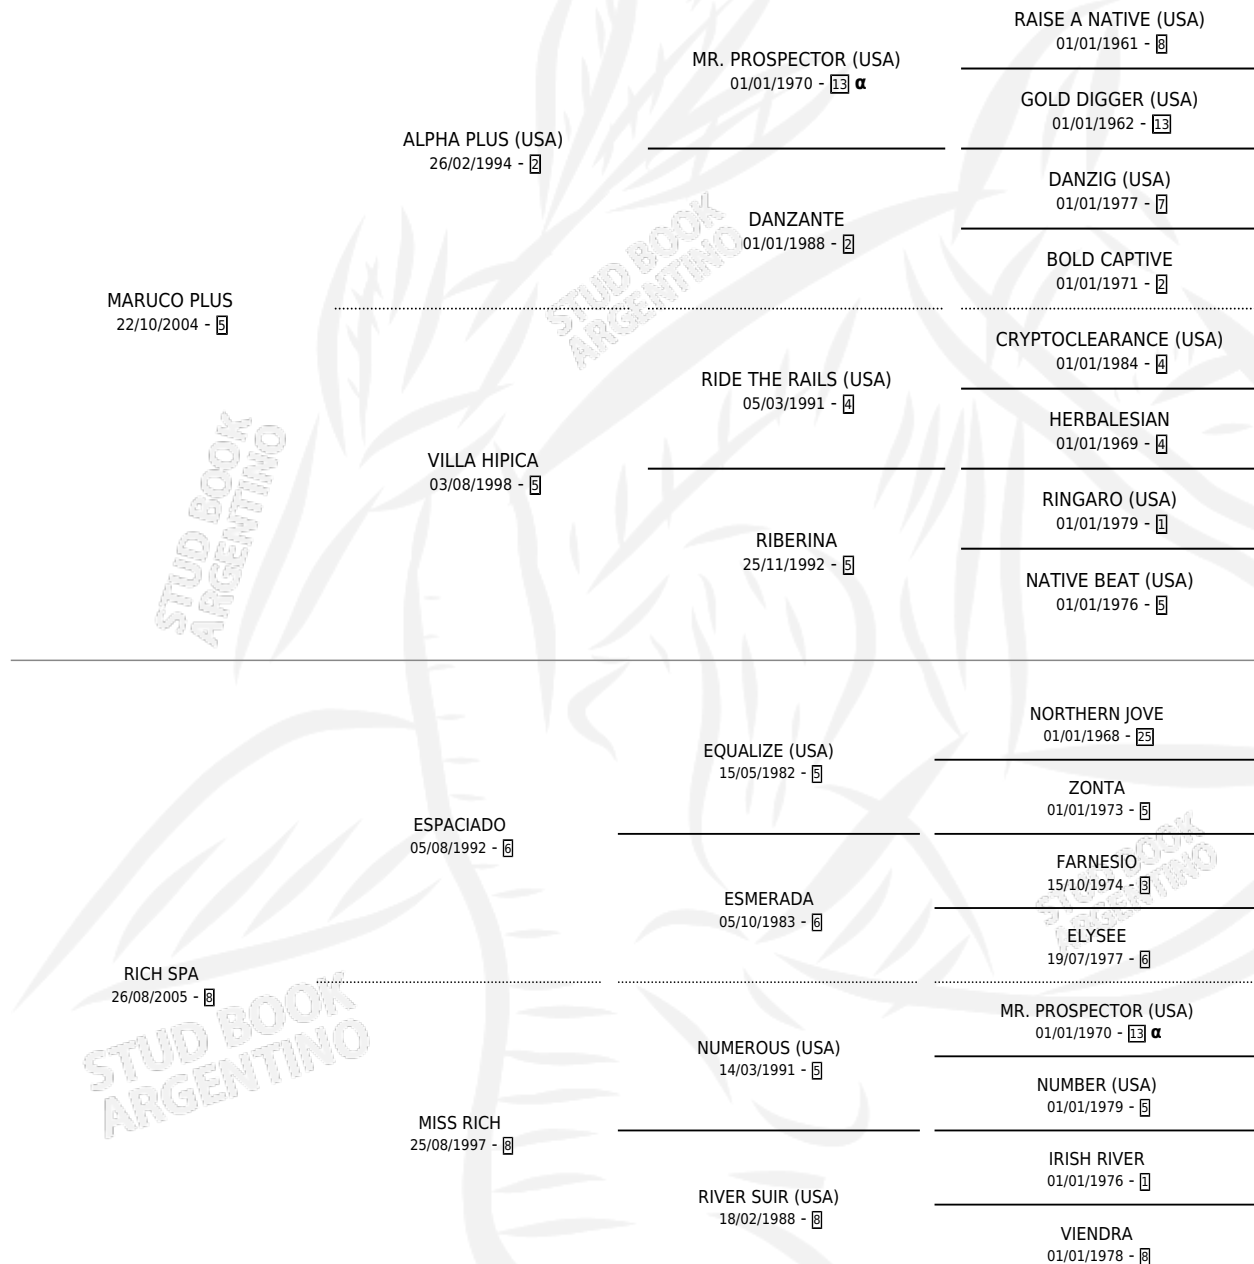

MARIO PLUS

por **MARUCO PLUS** y **RICH SPA** por **ESPACIADO**

Argentina · Macho · Tordillo · SP · 03/08/2012
Familia 8-f · Volumen 41

ESTADO

TIPIFICACIÓN SANGUÍNEA	X
TIPIFICACIÓN POR ADN	✓
PASAPORTE	✓
IDENTIFICACIÓN POR MICROCHIP	✓
REPRODUCTOR	X

Lugar de nacimiento: Campo particular

Criador: Losada Mario Joaquin

PEDIGREE

INBREEDING : α

MARIO PLUS

Datos oficiales del Stud Book Argentino

Documento generado el 26/04/2026

studbook.org.ar