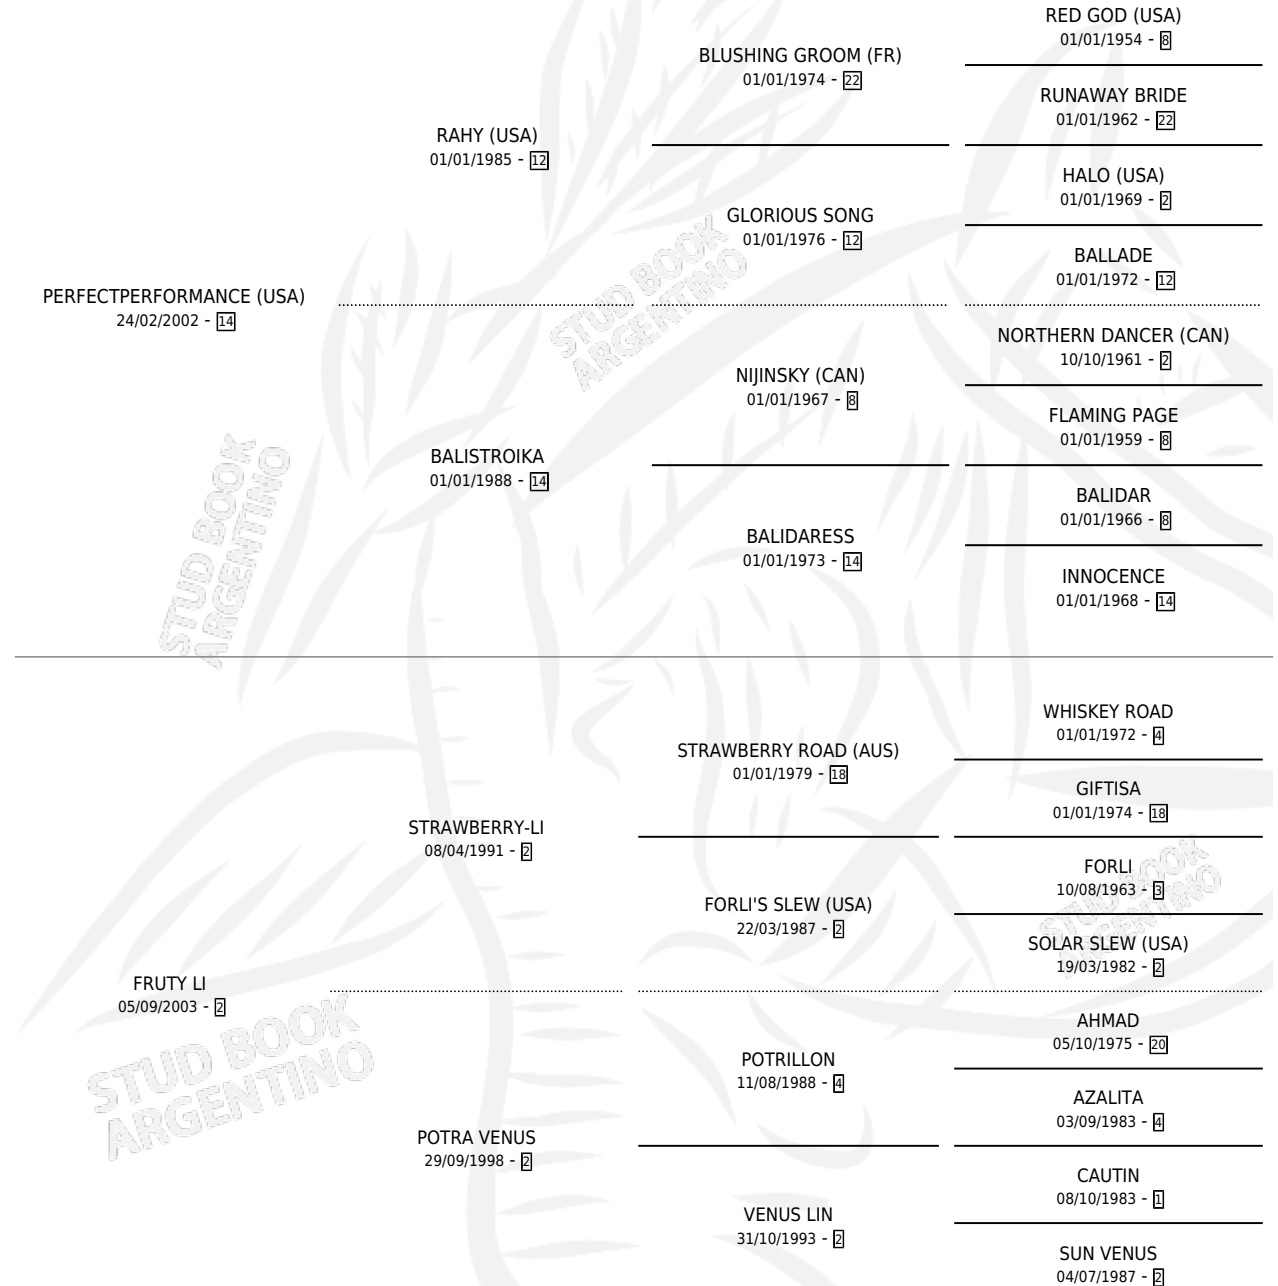

# SIR PERFECT

por PERFECTPERFORMANCE (USA) y FRUTY LI por STRAWBERRY-LI

Argentina · Macho · Zaino Doradillo · SP · 14/10/2012  
Familia 2-u · Volumen 41

## ESTADO

TIPIFICACIÓN SANGUÍNEA	X
TIPIFICACIÓN POR ADN	✓
PASAPORTE	✓
IDENTIFICACIÓN POR MICROCHIP	✓
REPRODUCTOR	X

**Lugar de nacimiento:** Campo particular  
**Criador:** Losada Mario Joaquin

## PEDIGREE