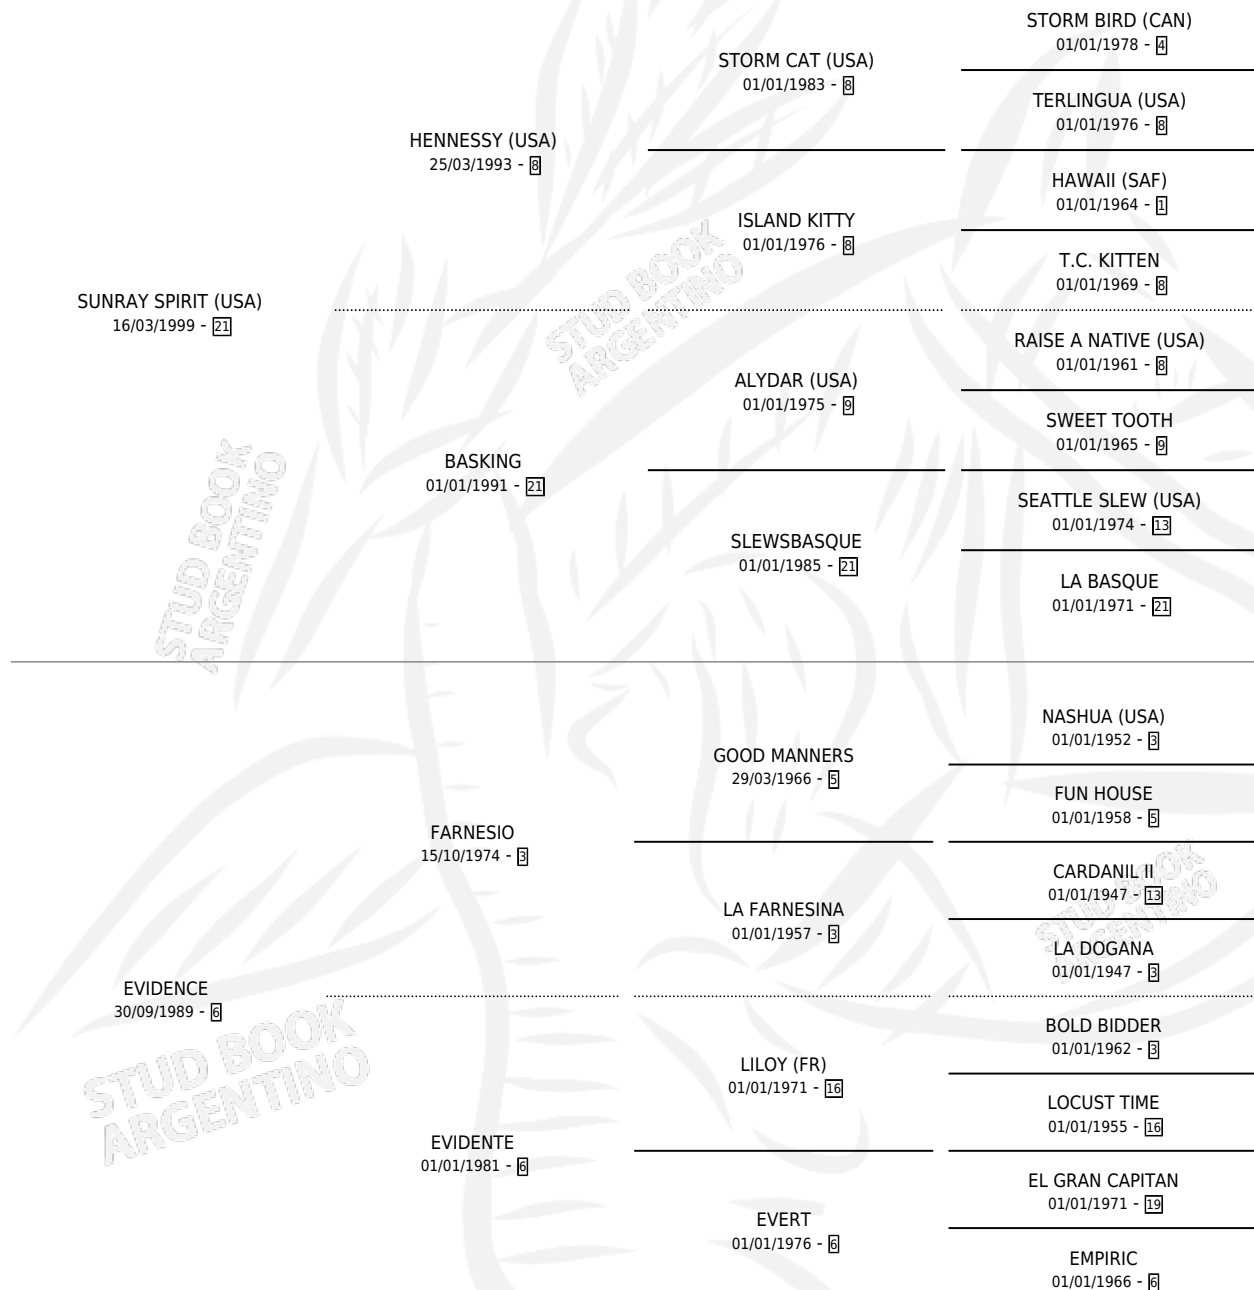

EVIDENT RHYME

por **SUNRAY SPIRIT (USA)** y **EVIDENCE** por **FARNESIO**

Argentina · Macho · Zaino · SP · 18/10/2012
Familia 6-f · Volumen 41

ESTADO

TIPIFICACIÓN SANGUÍNEA	X
TIPIFICACIÓN POR ADN	✓
PASAPORTE	✓
IDENTIFICACIÓN POR MICROCHIP	✓
REPRODUCTOR	X

Lugar de nacimiento: Abolengo

Criador: Abolengo

PEDIGREE

EVIDENT RHYME

Datos oficiales del Stud Book Argentino

Documento generado el 12/06/2026

studbook.org.ar