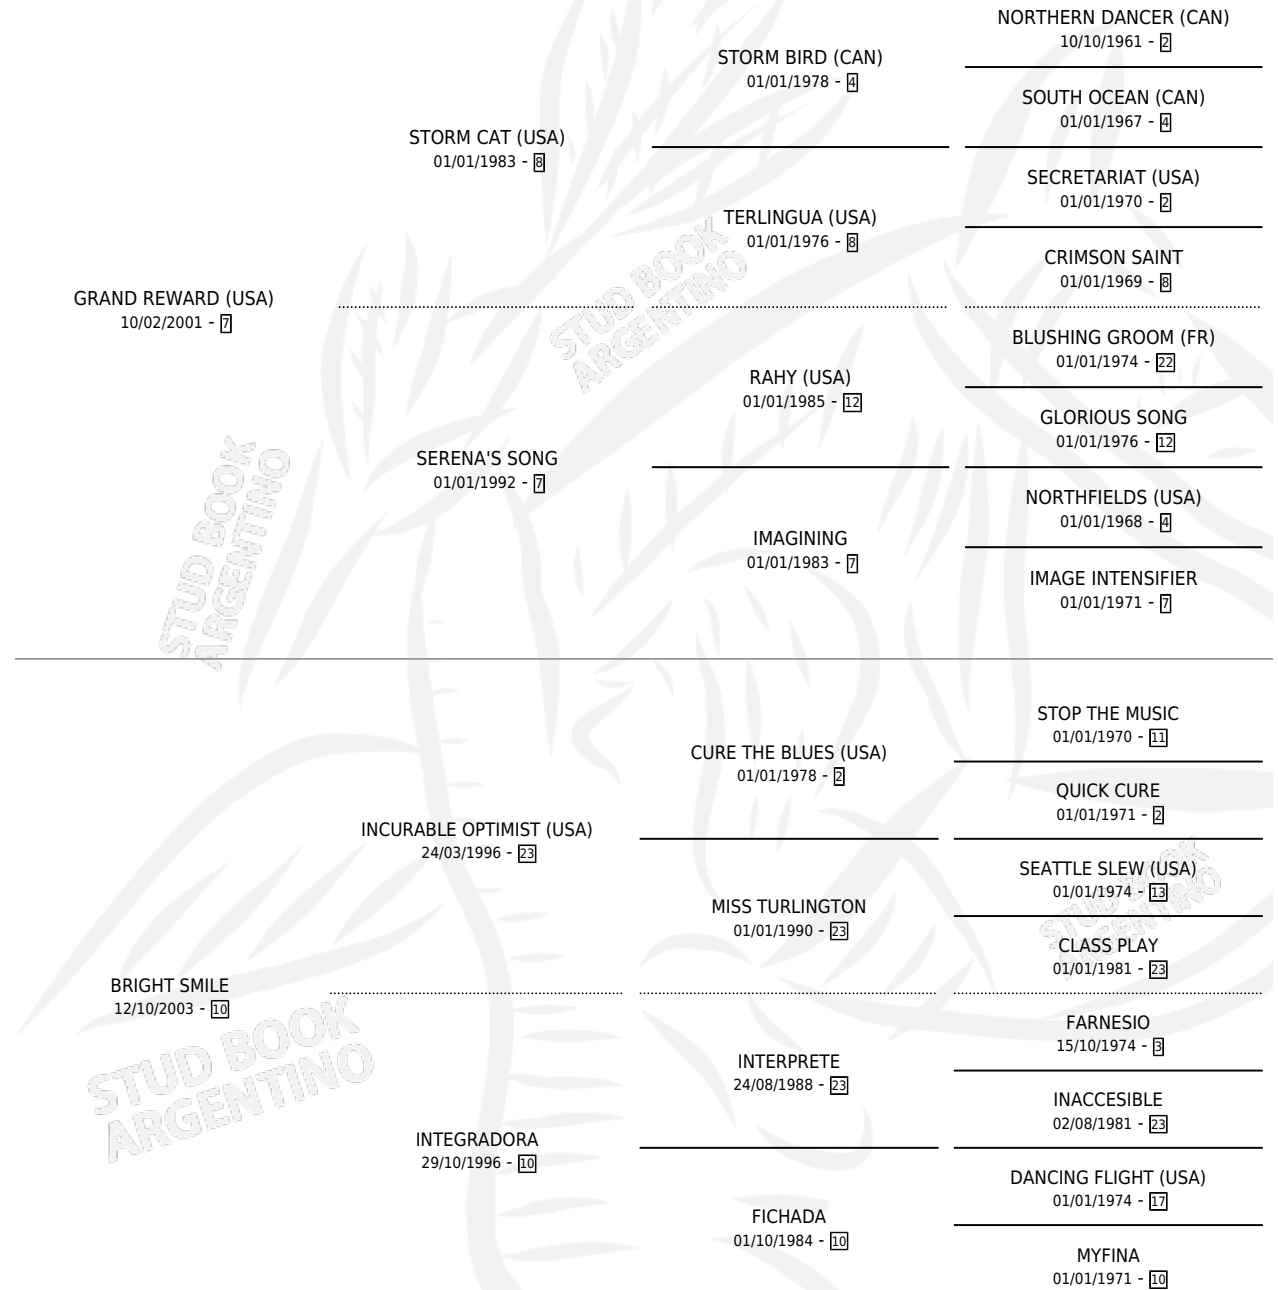

CHARMING SMILE

por **GRAND REWARD (USA)** y **BRIGHT SMILE** por
INCURABLE OPTIMIST (USA)

Argentina · Hembra · Alazan · SP · 23/10/2012
Familia 10-b · Volumen 41

ESTADO

TIPIFICACIÓN SANGUÍNEA	X
TIPIFICACIÓN POR ADN	✓
PASAPORTE	✓
IDENTIFICACIÓN POR MICROCHIP	✓
REPRODUCTOR	✓

Lugar de nacimiento: Masama

Criador: Quintana Fernando Marcelo

~

HIJOS

	MACHOS	HEMBRAS
2 NACIERON	0	2
1 CORRIERON	0	1

SIN ACTUACIONES

PEDIGREE