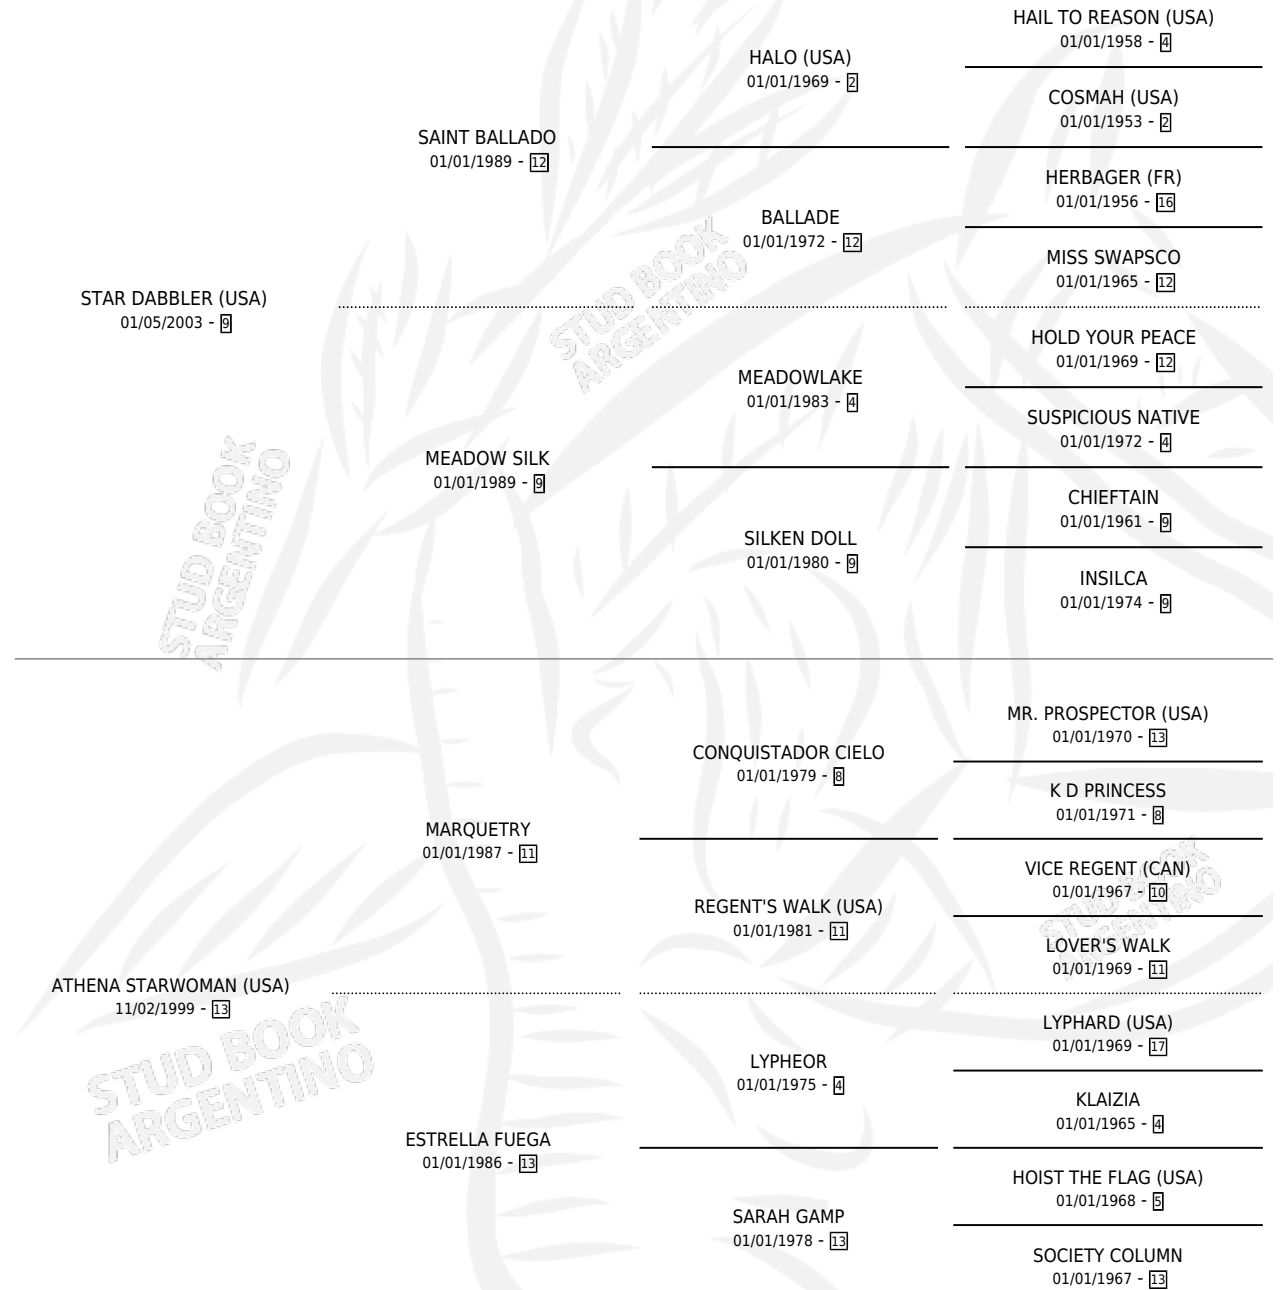

STAR ATHENS

por STAR DABBLER (USA) y ATHENA STARWOMAN (USA)
por MARQUETRY

Argentina · Macho · Zaino · SP · 08/10/2012
Familia 13-c · Volumen 41

ESTADO

TIPIFICACIÓN SANGUÍNEA	X
TIPIFICACIÓN POR ADN	✓
PASAPORTE	✓
IDENTIFICACIÓN POR MICROCHIP	✓
REPRODUCTOR	X

Lugar de nacimiento: San Lorenzo De Areco
Criador: San Lorenzo De Areco

PEDIGREE