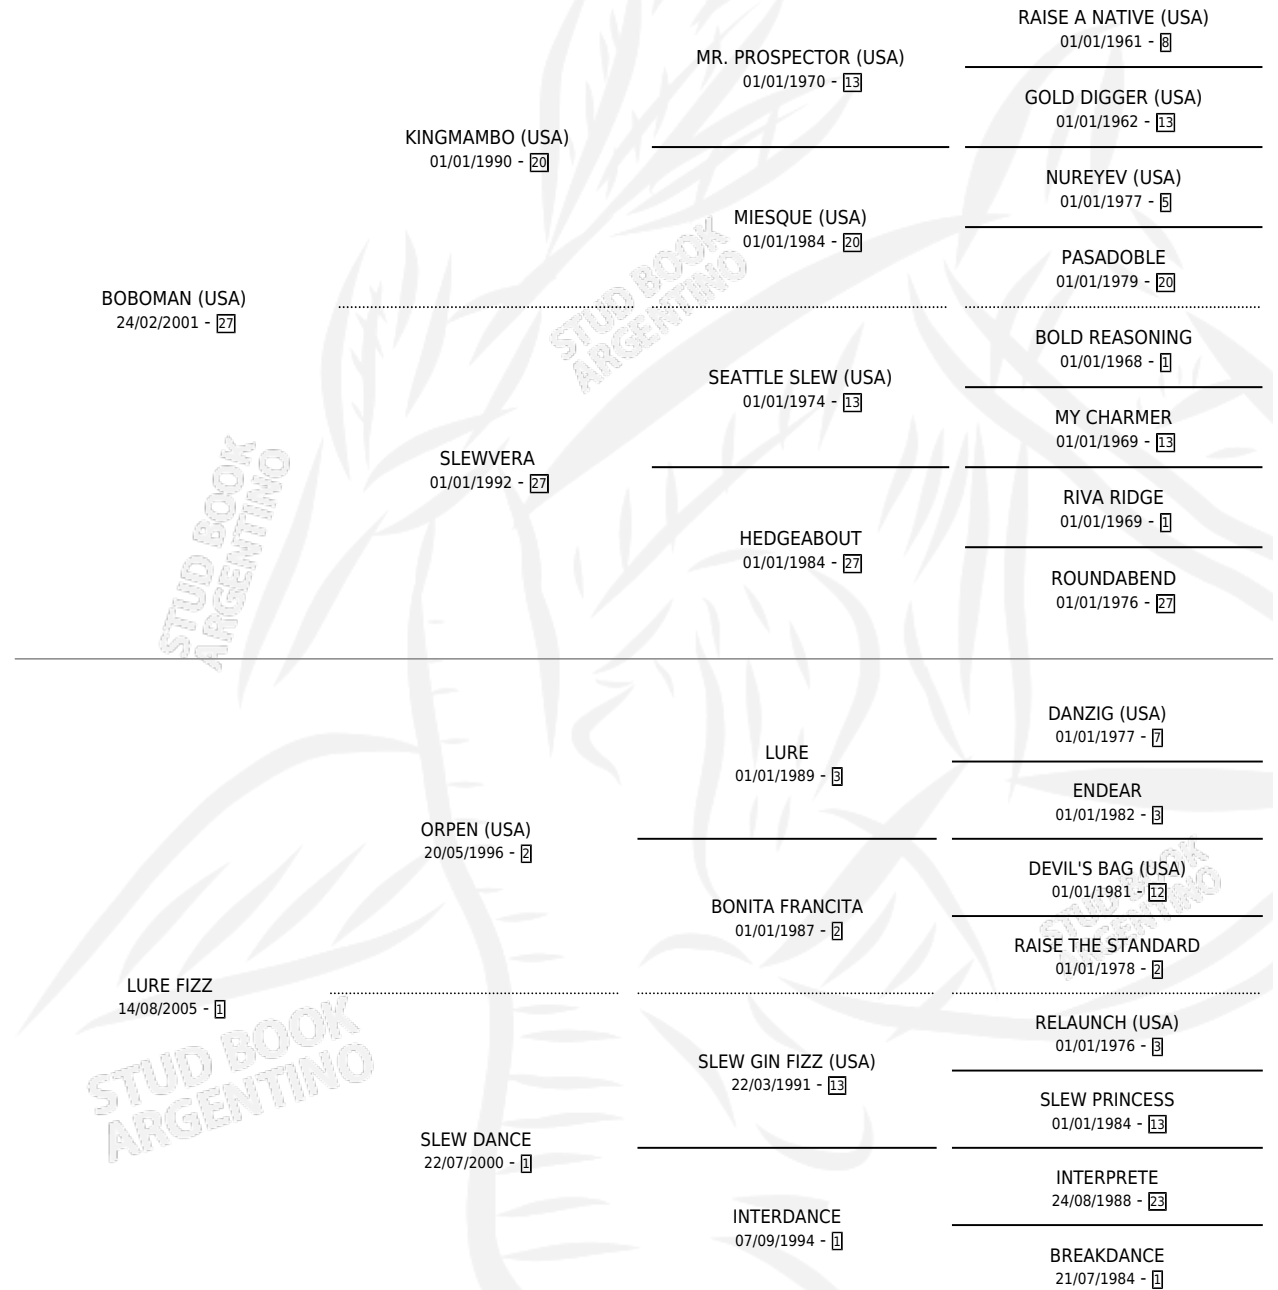

SWEET MATY

por **BOBOMAN (USA)** y **LURE FIZZ** por **ORPEN (USA)**

Argentina · Hembra · Zaino · SP · 07/08/2012
Familia 1-o · Volumen 41

ESTADO

TIPIFICACIÓN SANGUÍNEA	X
TIPIFICACIÓN POR ADN	X
PASAPORTE	X
IDENTIFICACIÓN POR MICROCHIP	X
REPRODUCTOR	✓

Lugar de nacimiento: Del Libertador

Criador: Del Libertador

PEDIGREE

S

mientos 0 / Efectividad 0.00%

PADRILLO

PRODUCTO

CRIADOR

1ER SERVICIO

ÚLTIMO SERVICIO

LLOYD

∅

05/11/2016

09/12/2016

SWEET MATY

Datos oficiales del Stud Book Argentino