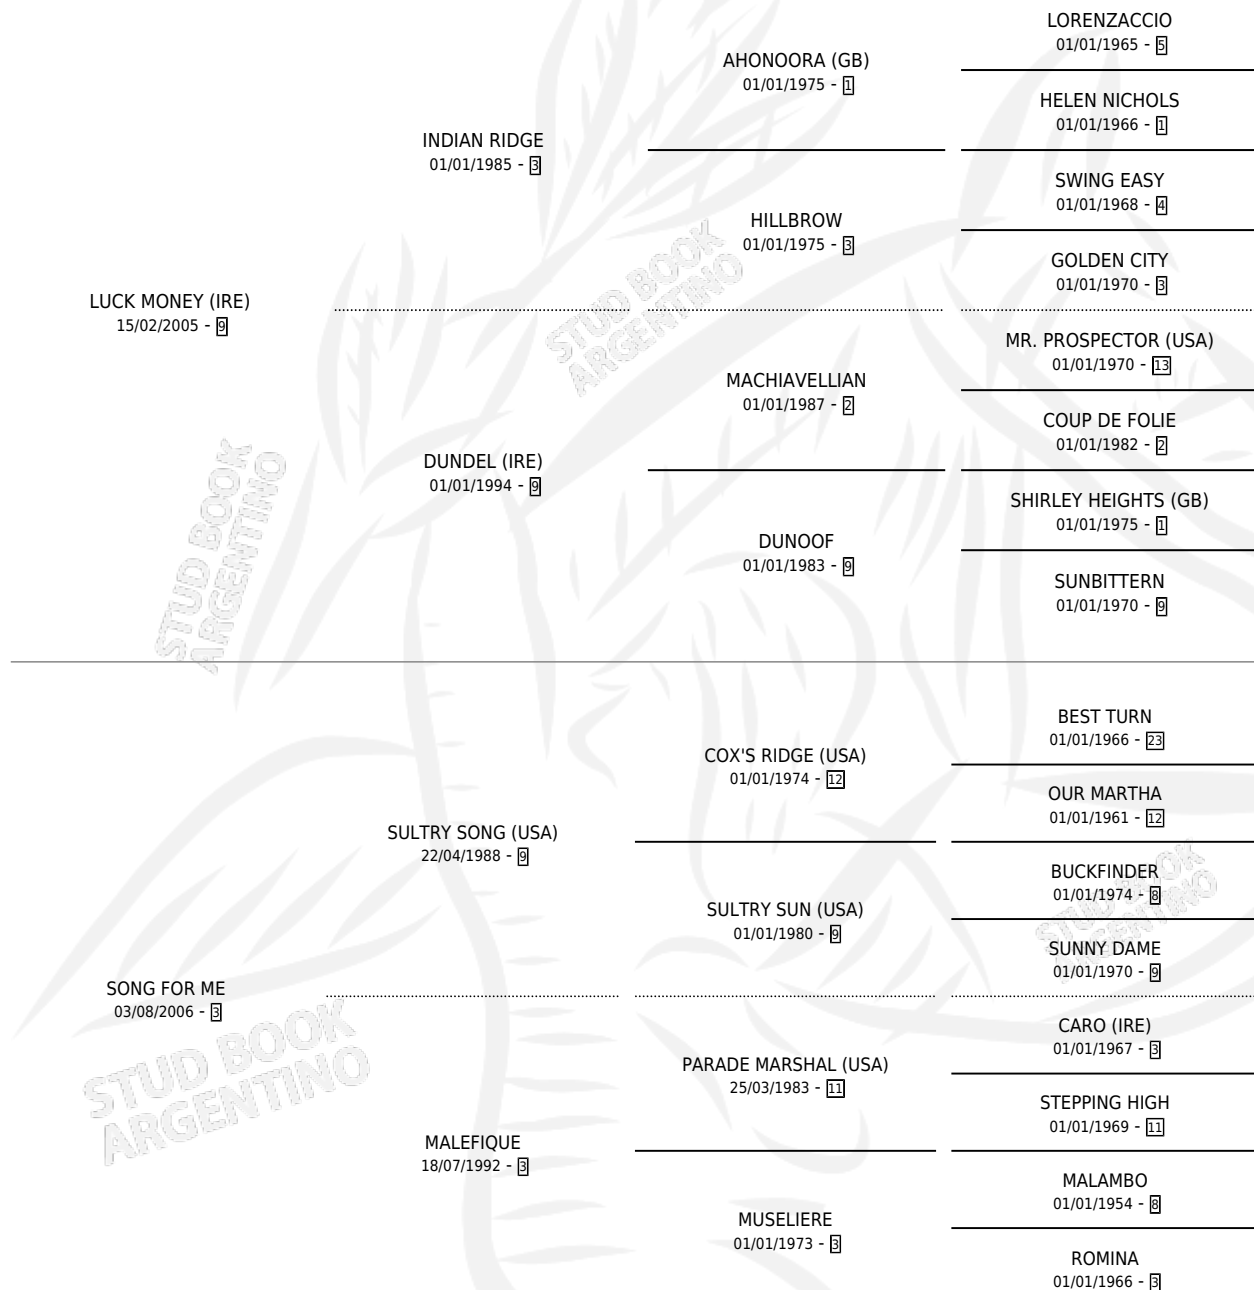

PARTY ROCK

por LUCK MONEY (IRE) y SONG FOR ME por SULTRY SONG (USA)

Argentina · Macho · Zaino · SP · 20/10/2012
Familia 3-n · Volumen 41

ESTADO

TIPIFICACIÓN SANGUÍNEA	X
TIPIFICACIÓN POR ADN	✓
PASAPORTE	✓
IDENTIFICACIÓN POR MICROCHIP	✓
REPRODUCTOR	X

Lugar de nacimiento: Arroyo de Luna

Criador: Arroyo de Luna

PEDIGREE

CAMPAÑA

Solo carreras oficiales de Argentina

POR EDAD

EDAD	CC	1°	2°	3°	4°	5°	NP	CLC	CLG	CLCG1	CLGG1	IMPORTE	GANANCIA / CC
3 AÑOS	3	0	0	0	0	0	3	0	0	0	0	\$0	\$0
TOTALES	3	0	0	0	0	0	3	0	0	0	0	\$0	\$0
%		0.0%	0.0%	0.0%	0.0%	0.0%	100%	0.0%	0.0%	0.0%	0.0%		