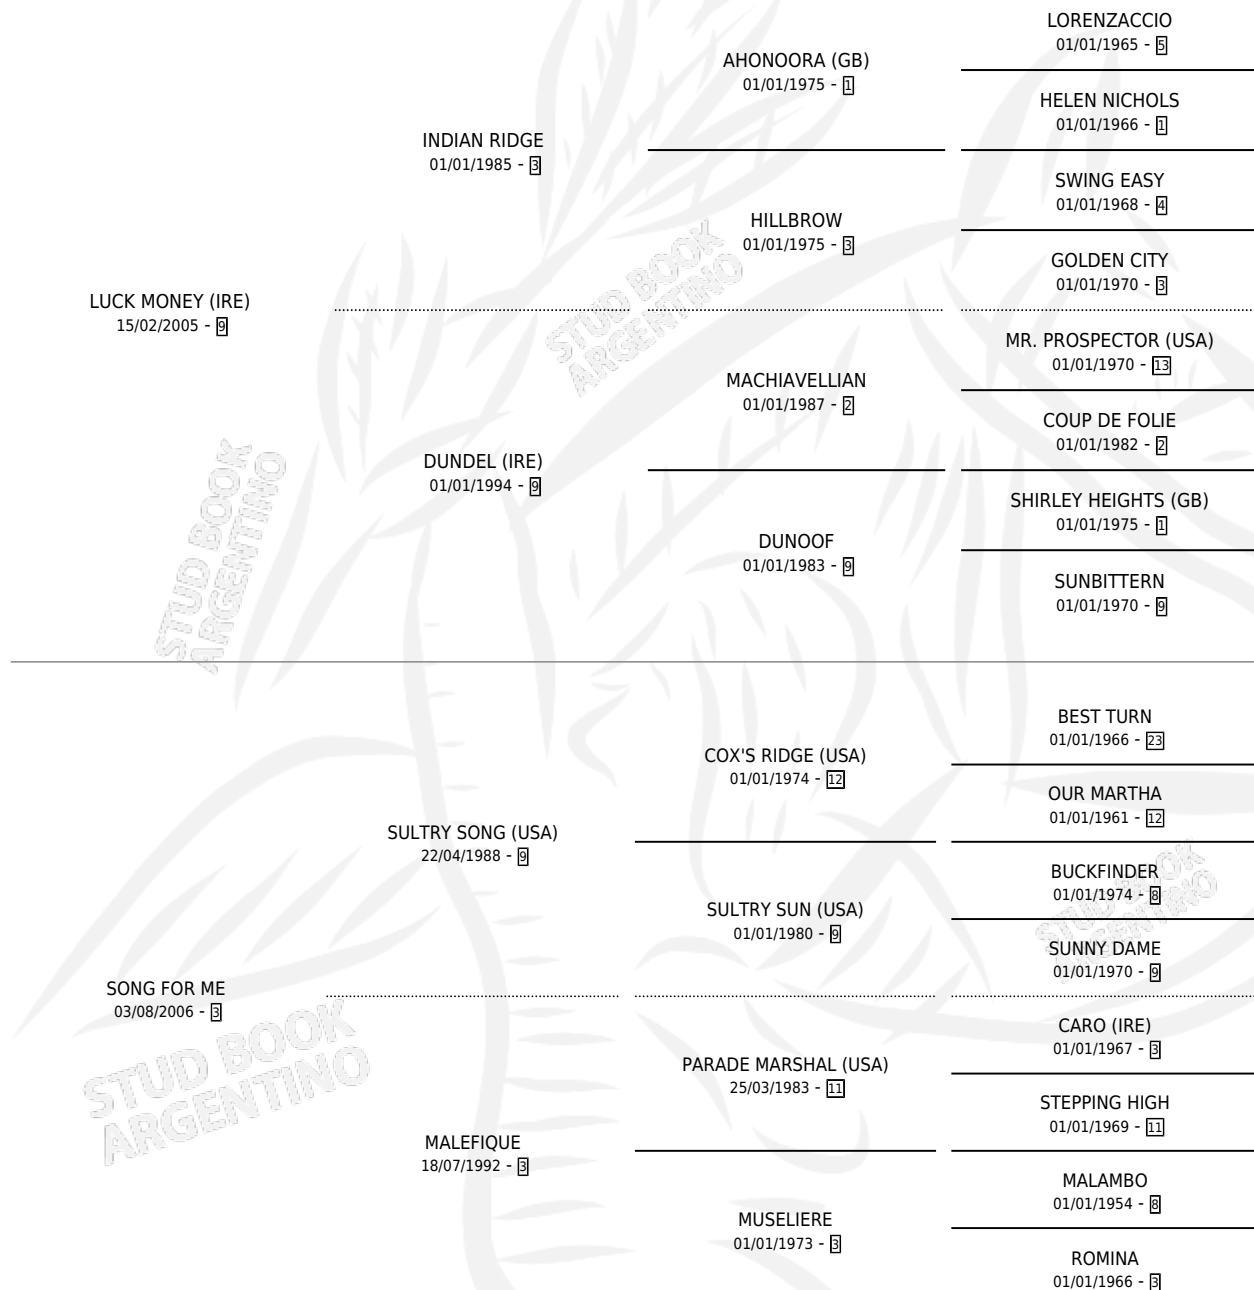

PARTY ROCK

por LUCK MONEY (IRE) y SONG FOR ME por SULTRY SONG (USA)

Argentina · Macho · Zaino · SP · 20/10/2012
Familia 3-n · Volumen 41

ESTADO

TIPIFICACIÓN SANGUÍNEA	X
TIPIFICACIÓN POR ADN	✓
PASAPORTE	✓
IDENTIFICACIÓN POR MICROCHIP	✓
REPRODUCTOR	X

Lugar de nacimiento: Arroyo de Luna
Criador: Arroyo de Luna

PEDIGREE

CAMPAÑA

Solo carreras oficiales de Argentina

POR EDAD

EDAD	CC	1°	2°	3°	4°	5°	NP	CLC	CLG	CLCG1	CLGG1	IMPORTE	GANANCIA / CC
3 AÑOS	3	0	0	0	0	0	3	0	0	0	0	\$0	\$0
TOTALES	3	0	0	0	0	0	3	0	0	0	0	\$0	\$0
%		0.0%	0.0%	0.0%	0.0%	0.0%	100%	0.0%	0.0%	0.0%	0.0%		