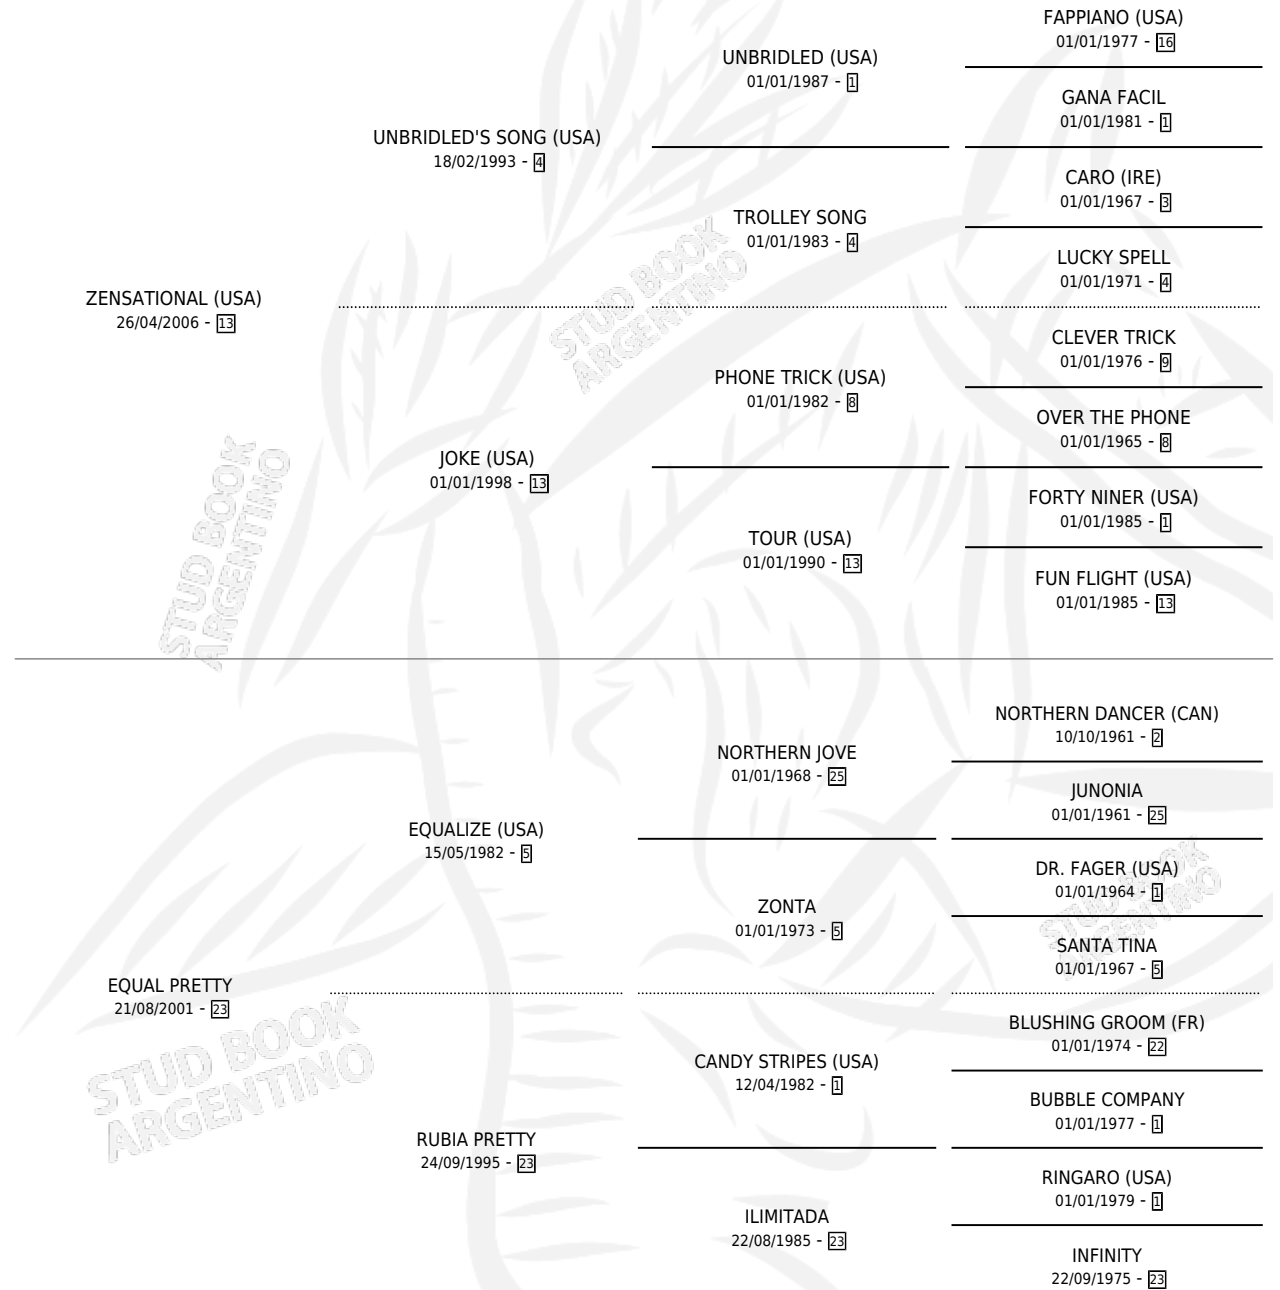

IL GORDO

por ZENSATIONAL (USA) y EQUAL PRETTY por EQUALIZE (USA)

Argentina · Macho · Alazan · SP · 04/11/2012
Familia 23-a · Volumen 41

ESTADO

TIPIFICACIÓN SANGUÍNEA	X
TIPIFICACIÓN POR ADN	✓
PASAPORTE	✓
IDENTIFICACIÓN POR MICROCHIP	✓
REPRODUCTOR	✓

Lugar de nacimiento: La Pasion
Criador: La Pasion

~

HIJOS

	MACHOS	HEMBRAS
1 NACIERON	1	0
1 CORRIERON	1	0

SIN ACTUACIONES

PEDIGREE

CAMPAÑA

Solo carreras oficiales de Argentina