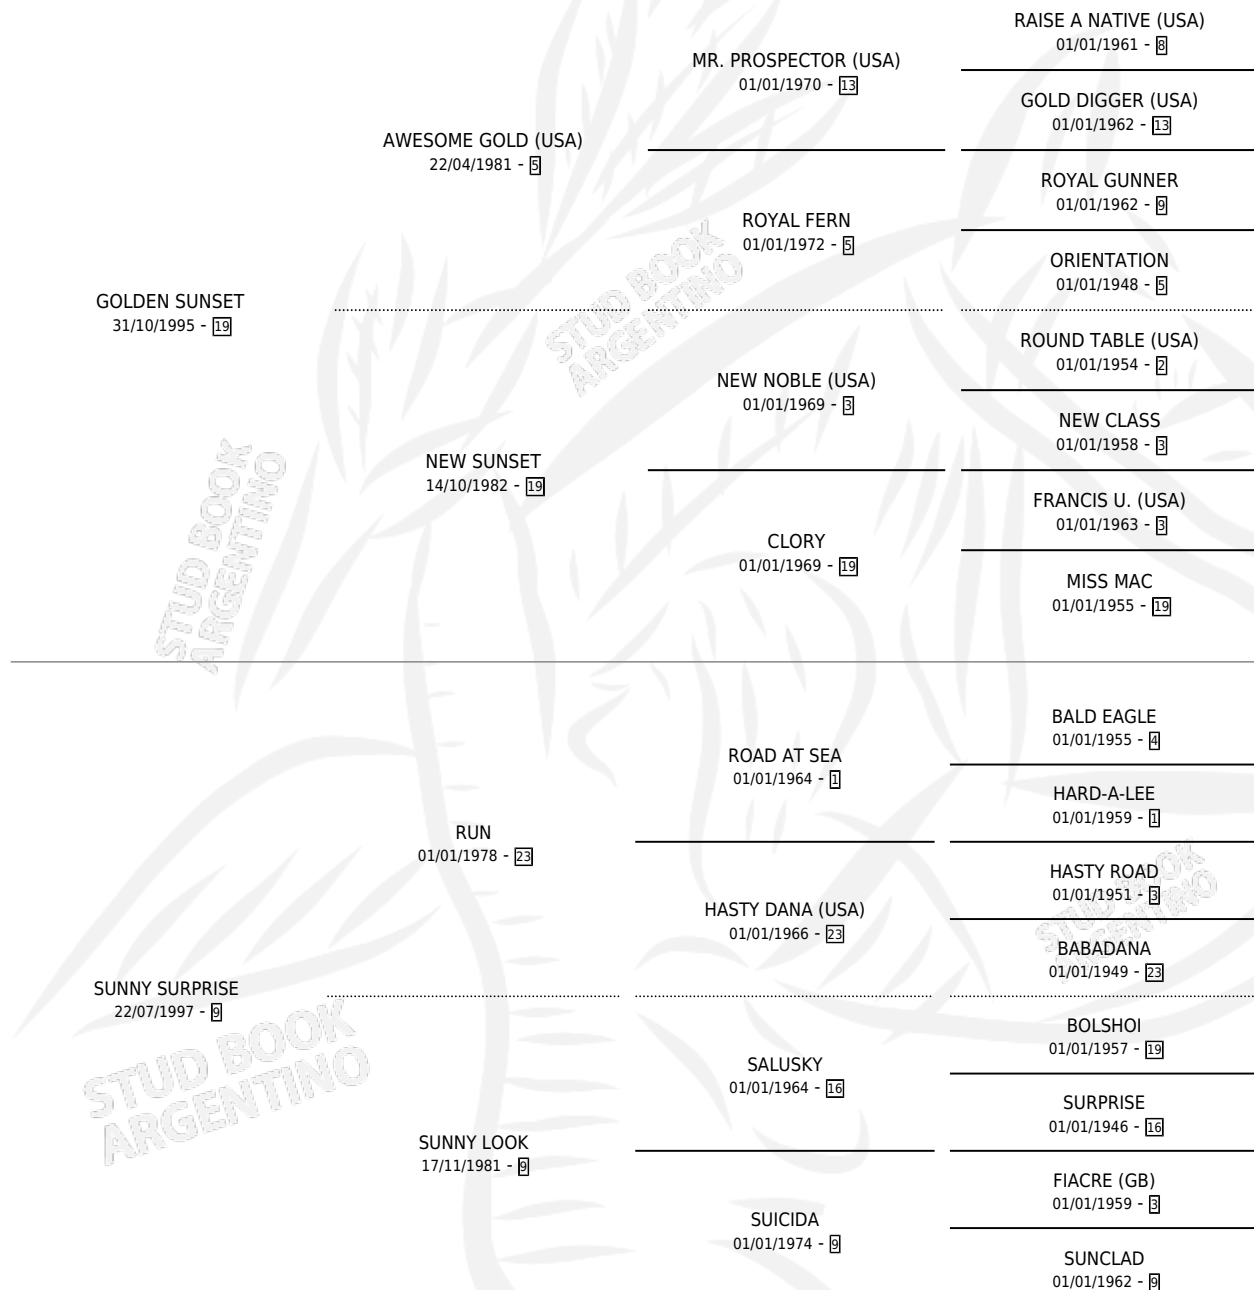

Lugar de nacimiento: Los Jacintos

Criador: Los Jacintos

~

HIJOS

	MACHOS	HEMBRAS
1 NACIERON	1	0
SIN ACTUACIONES		

PEDIGREE

CAMPAÑA

Solo carreras oficiales de Argentina