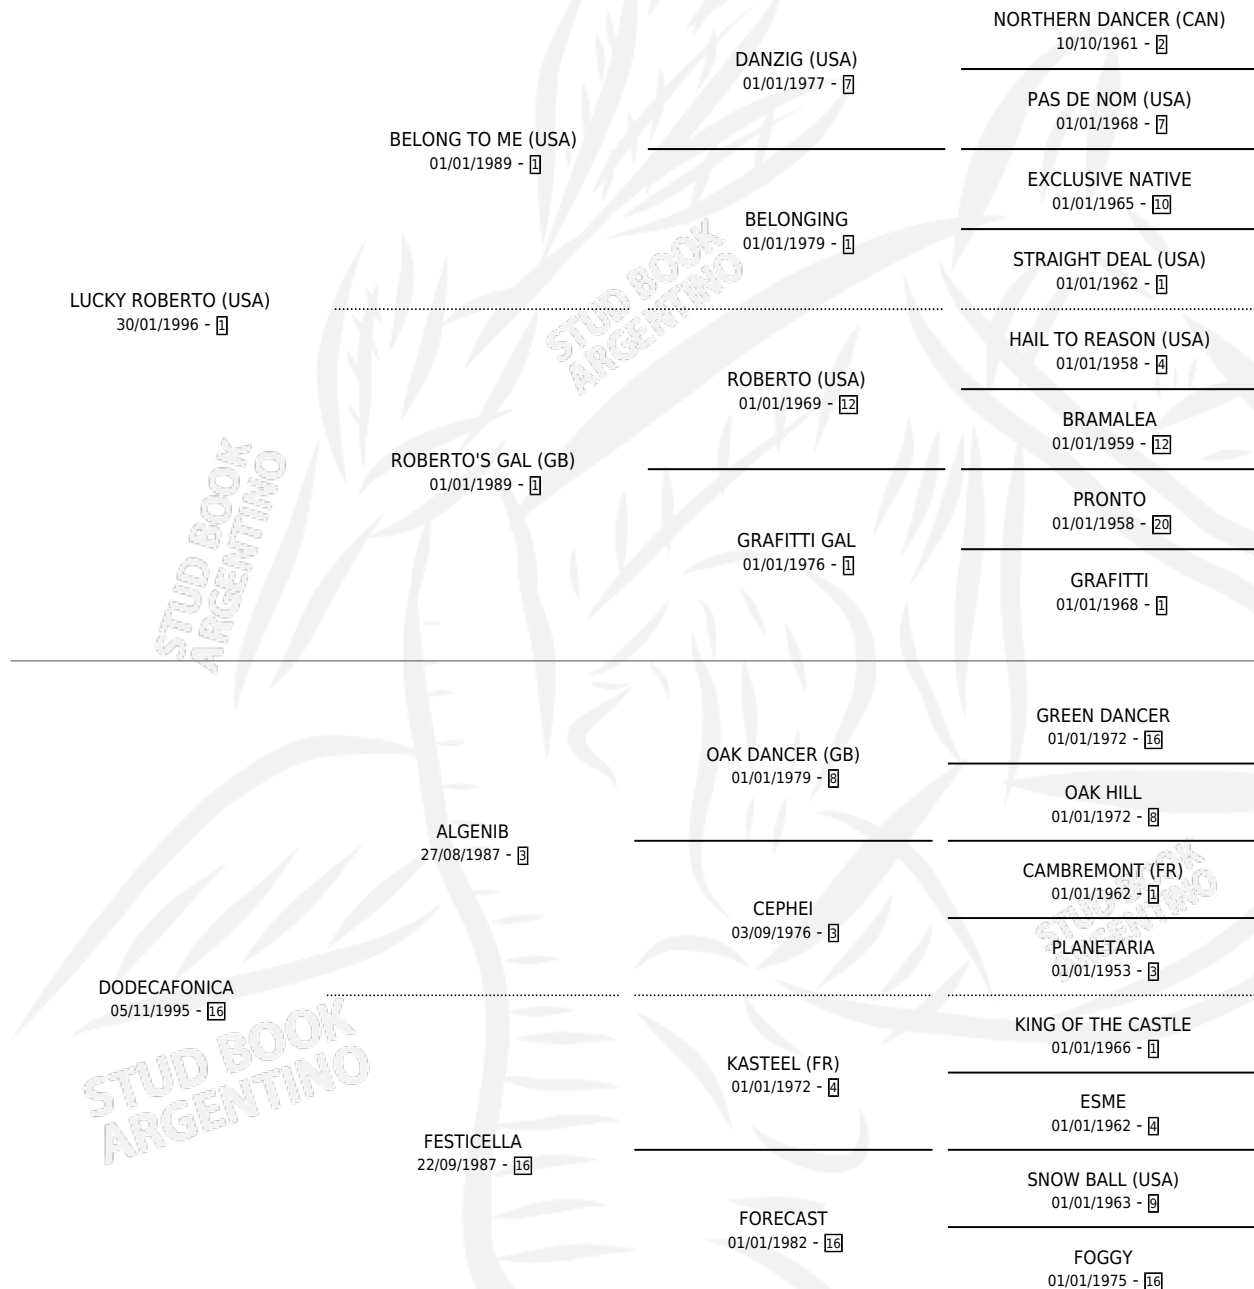

DODE

por **LUCKY ROBERTO (USA)** y **DODECAFONICA** por **ALGENIB**

Argentina · Hembra · Zaino · SP · 06/11/2012
Familia 16-e · Volumen 41

ESTADO

TIPIFICACIÓN SANGUÍNEA	X
TIPIFICACIÓN POR ADN	✓
PASAPORTE	✓
IDENTIFICACIÓN POR MICROCHIP	✓
REPRODUCTOR	✓

Lugar de nacimiento: Grazias
Criador: Grazias

~

HIJOS

	MACHOS	HEMBRAS
2 NACIERON	1	1
SIN ACTUACIONES		

PEDIGREE

CAMPAÑA

Solo carreras oficiales de Argentina

POR EDAD