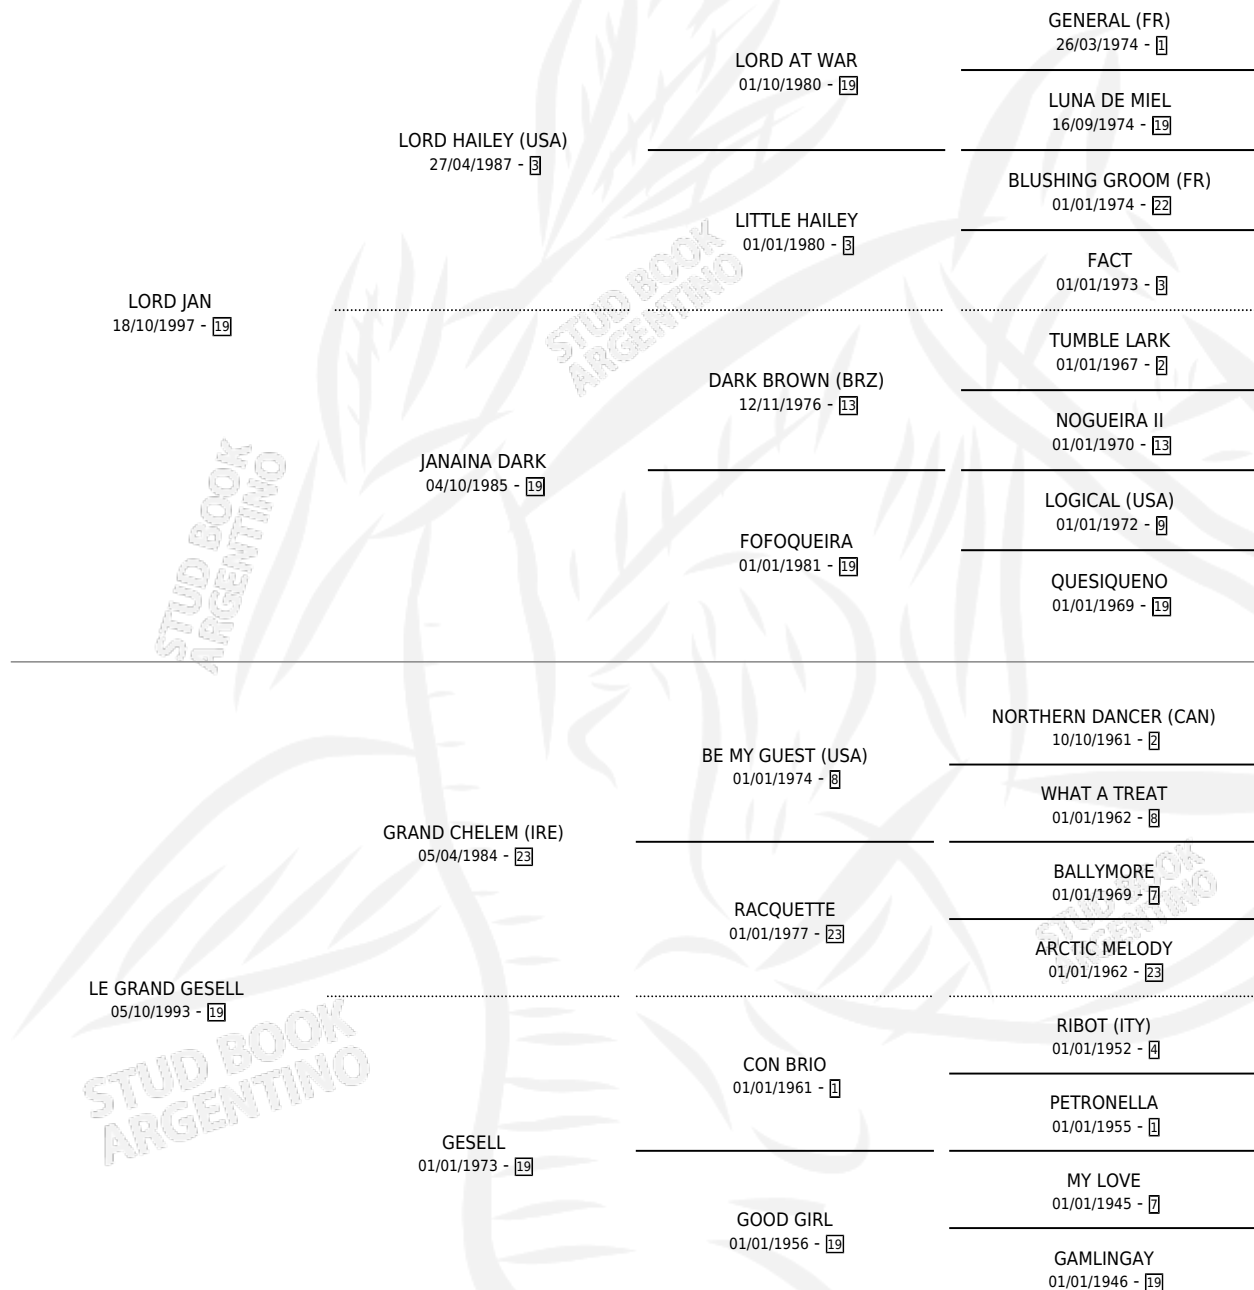

LADY GREY

por LORD JAN y LE GRAND GESELL por GRAND CHELEM (IRE)

Argentina · Hembra · Zaino · SP · 29/09/2012
Familia 19-c · Volumen 41

ESTADO

TIPIFICACIÓN SANGUÍNEA	X
TIPIFICACIÓN POR ADN	✓
PASAPORTE	X
IDENTIFICACIÓN POR MICROCHIP	✓
REPRODUCTOR	X

Lugar de nacimiento: Ranquel
Criador: Ranquel

PEDIGREE

LADY GREY

Datos oficiales del Stud Book Argentino

Documento generado el 09/05/2026

studbook.org.ar