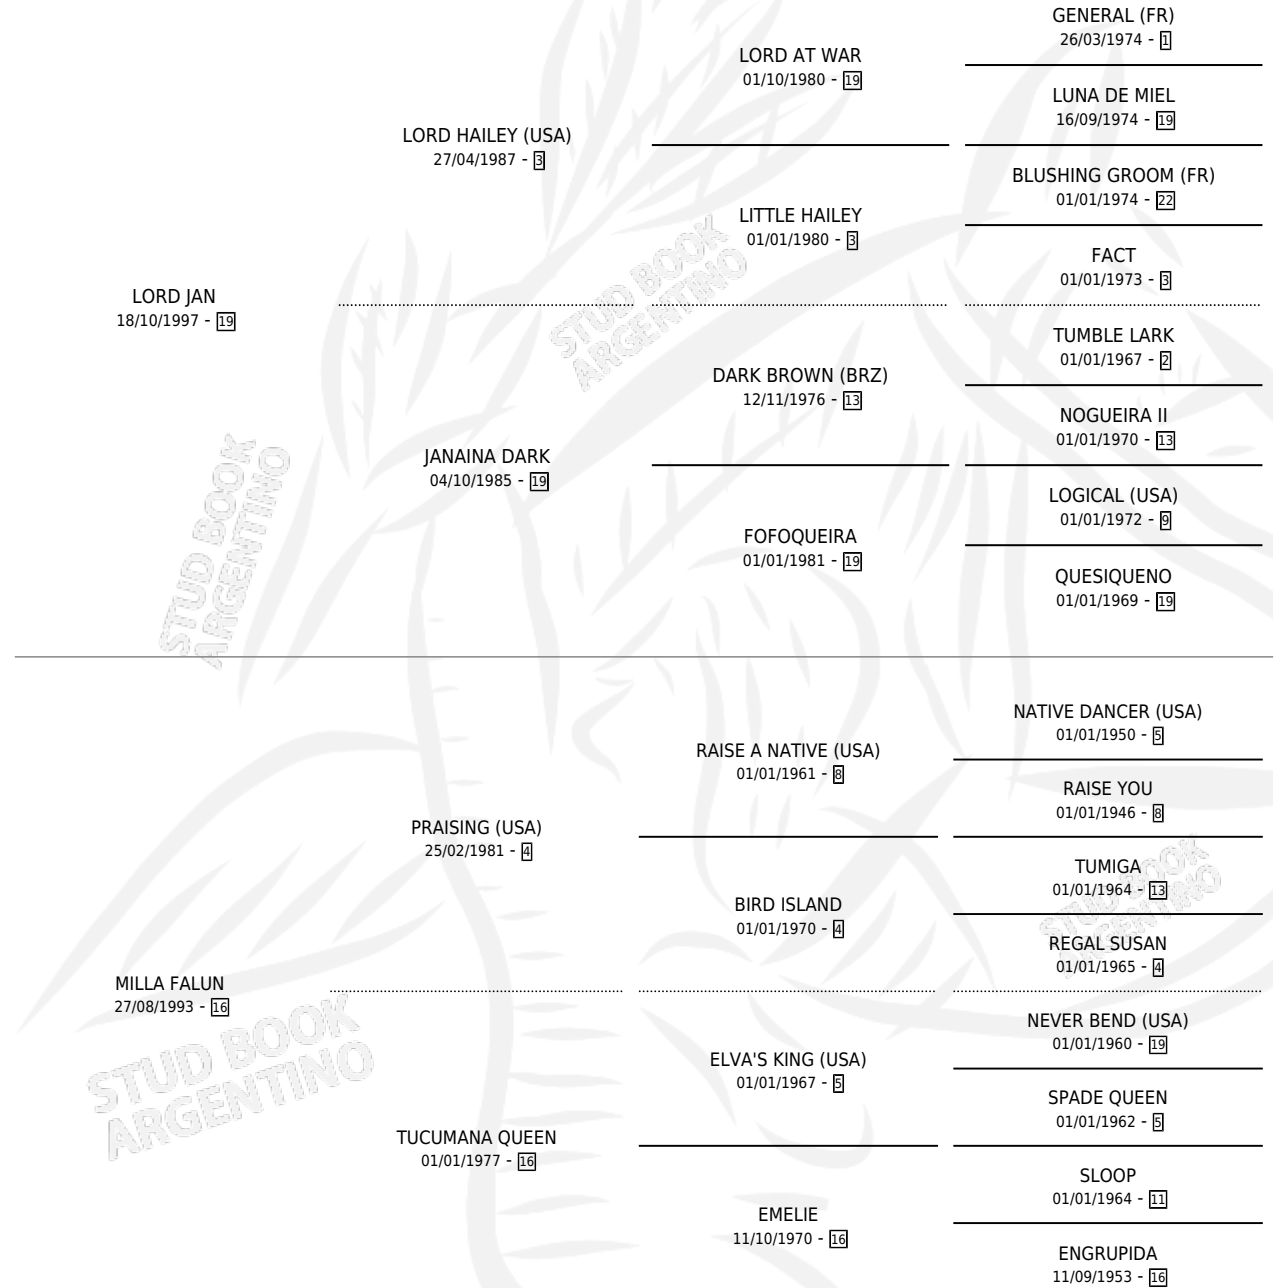

LADY FAY

por LORD JAN y MILLA FALUN por PRAISING (USA)

Argentina · Hembra · Alazan · SP · 03/10/2012
Familia 16 · Volumen 41

ESTADO

TIPIFICACIÓN SANGUÍNEA	X
TIPIFICACIÓN POR ADN	✓
PASAPORTE	✓
IDENTIFICACIÓN POR MICROCHIP	✓
REPRODUCTOR	✓

Lugar de nacimiento: Ranquel

Criador: Ranquel

~

HIJOS

	MACHOS	HEMBRAS
5 NACIERON	3	2
SIN ACTUACIONES		

PEDIGREE

S

mientos 5 / Efectividad 71.43%

PADRILLO	PRODUCTO	CRIADOR	1ER SERVICIO	ÚLTIMO SERVICIO
SEATTLE CAP	SEATTLE STORM (M Z, 28/09/2024)	GIGLI JOSE ALBERTO RAMON	28/10/2023	28/10/2023
QUE ILUMINADO	ILUMINADO RUBIO (M Z, 18/10/2023)	ARROYO LITIN	28/10/2022	28/10/2022
QUE ILUMINADO	QUE LADY (H A, 26/09/2022)	ARROYO LITIN	29/09/2021	01/10/2021
SEATTLE CAP	Ø		08/12/2020	08/12/2020
SEATTLE CAP	NEGRO PEPE (M Z, 11/11/2020)	ARROYO LITIN	31/10/2019	31/10/2019
PANEGIRICO	Ø		19/10/2018	23/10/2018
FORTY LAZARILLO	FORTY LADIES (H A, 18/08/2016)	RANQUEL	24/08/2015	08/09/2015