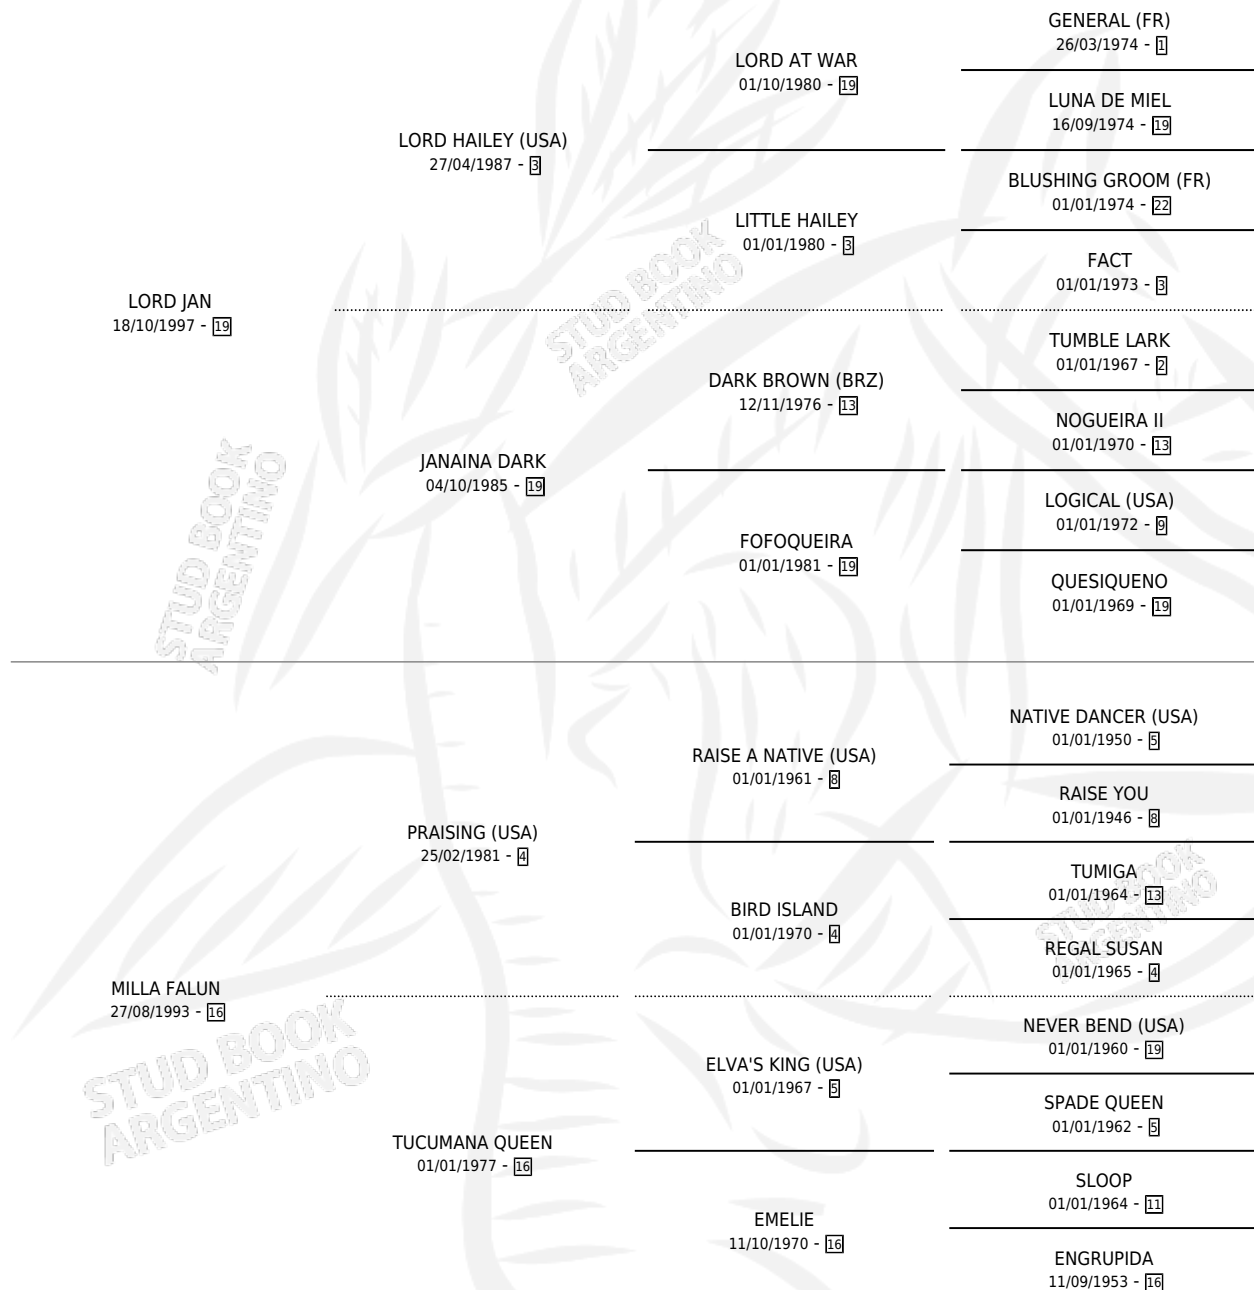

LADY FAY

por LORD JAN y MILLA FALUN por PRAISING (USA)

Argentina · Hembra · Alazan · SP · 03/10/2012
Familia 16 · Volumen 41

ESTADO

TIPIFICACIÓN SANGUÍNEA	X
TIPIFICACIÓN POR ADN	✓
PASAPORTE	✓
IDENTIFICACIÓN POR MICROCHIP	✓
REPRODUCTOR	✓

Lugar de nacimiento: Ranquel

Criador: Ranquel

~

HIJOS

	MACHOS	HEMBRAS
5 NACIERON	3	2

SIN ACTUACIONES

PEDIGREE

S

mientos 5 / Efectividad 71.43%

PADRILLO	PRODUCTO	CRIADOR	1ER SERVICIO	ÚLTIMO SERVICIO
SEATTLE CAP	SEATTLE STORM (M Z, 28/09/2024)	GIGLI JOSE ALBERTO RAMON	28/10/2023	28/10/2023
LADY FAY QUE ILUMINADO	ILUMINADO RUBIO (M Z, 18/10/2023)	ARROYO LITIN	28/10/2022	28/10/2022
Datos oficiales del Stud Book Argentino QUE ILUMINADO	QUE LADY (H A, 26/09/2022)	ARROYO LITIN	29/09/2021	01/10/2021
SEATTLE CAP	Ø		08/12/2020	08/12/2020
SEATTLE CAP	NEGRO PEPE (M Z, 11/11/2020)	ARROYO LITIN	31/10/2019	31/10/2019
PANEGIRICO	Ø		19/10/2018	23/10/2018
FORTY LAZARILLO	FORTY LADIES (H A, 18/08/2016)	RANQUEL	24/08/2015	08/09/2015