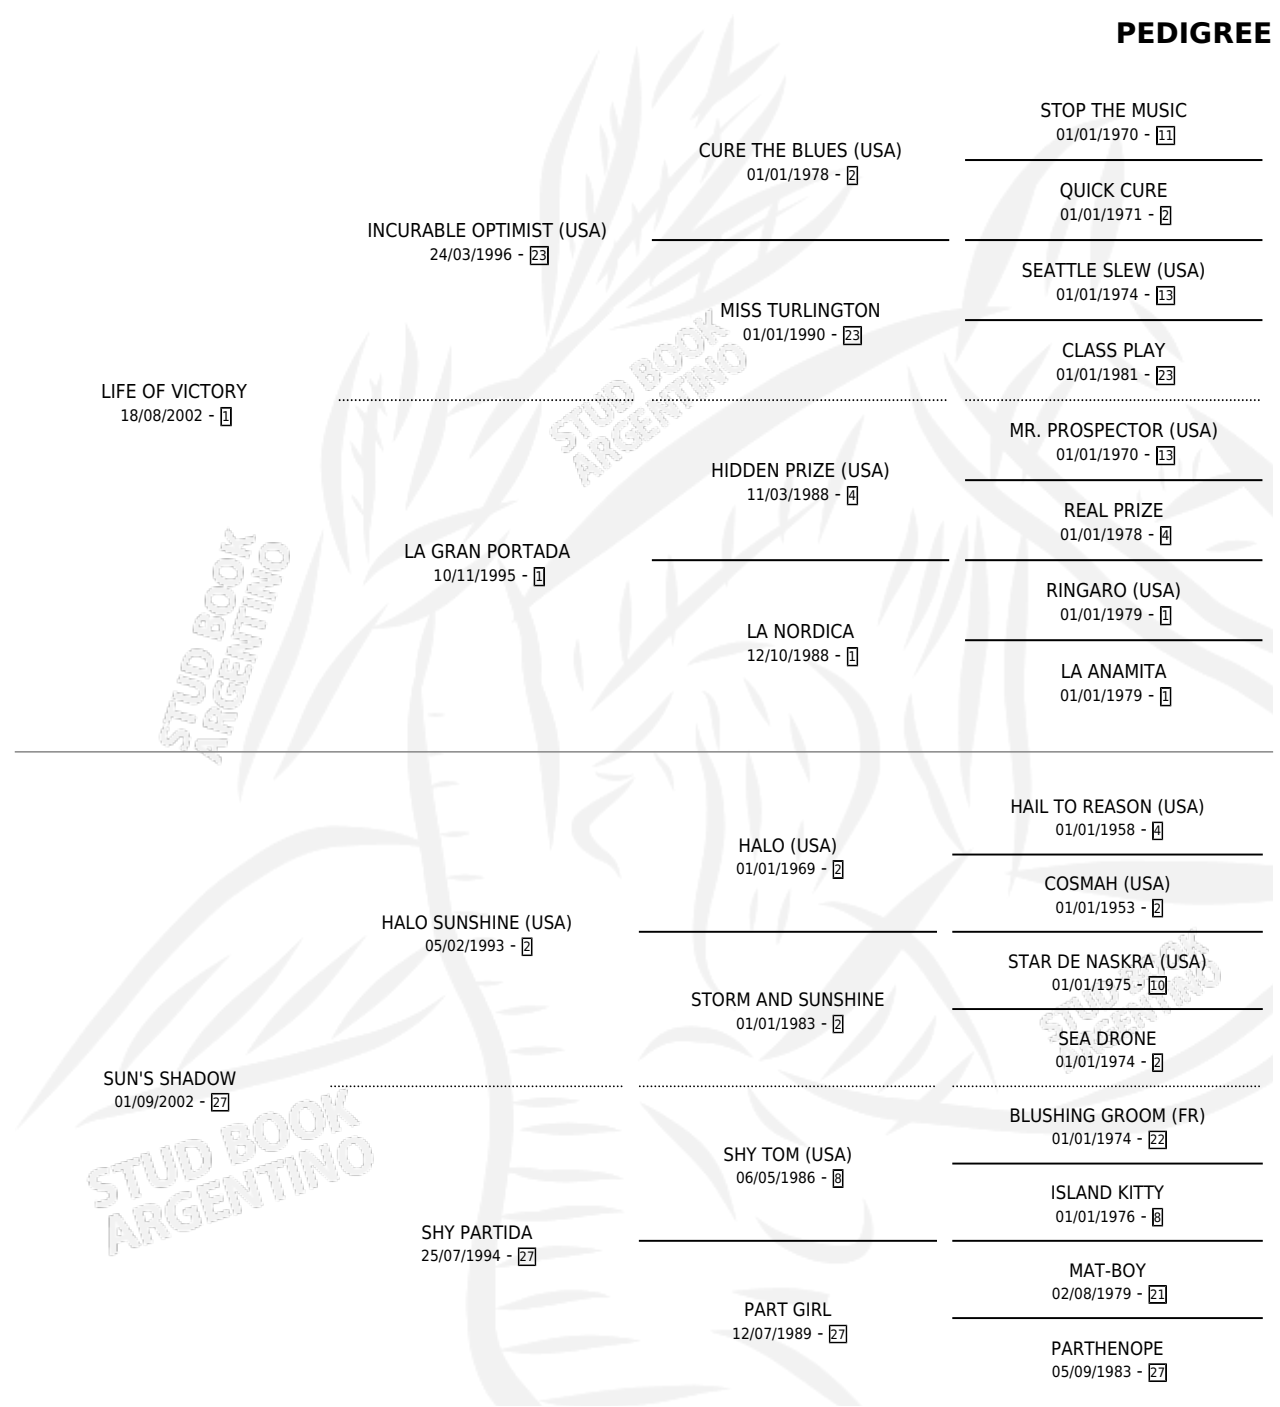

SWEET VICTORY SUN

por LIFE OF VICTORY y SUN'S SHADOW por HALO
SUNSHINE (USA)

Argentina · Macho · Alazan · SP · 22/10/2012
Familia 27-a · Volumen 41

ESTADO

TIPIFICACIÓN SANGUÍNEA	X
TIPIFICACIÓN POR ADN	X
PASAPORTE	X
IDENTIFICACIÓN POR MICROCHIP	X
REPRODUCTOR	X

Lugar de nacimiento: Campo particular
Criador: Sin dato

PEDIGREE

SWEET VICTORY SUN

Datos oficiales del Stud Book Argentino

Documento generado el 14/05/2026

studbook.org.ar