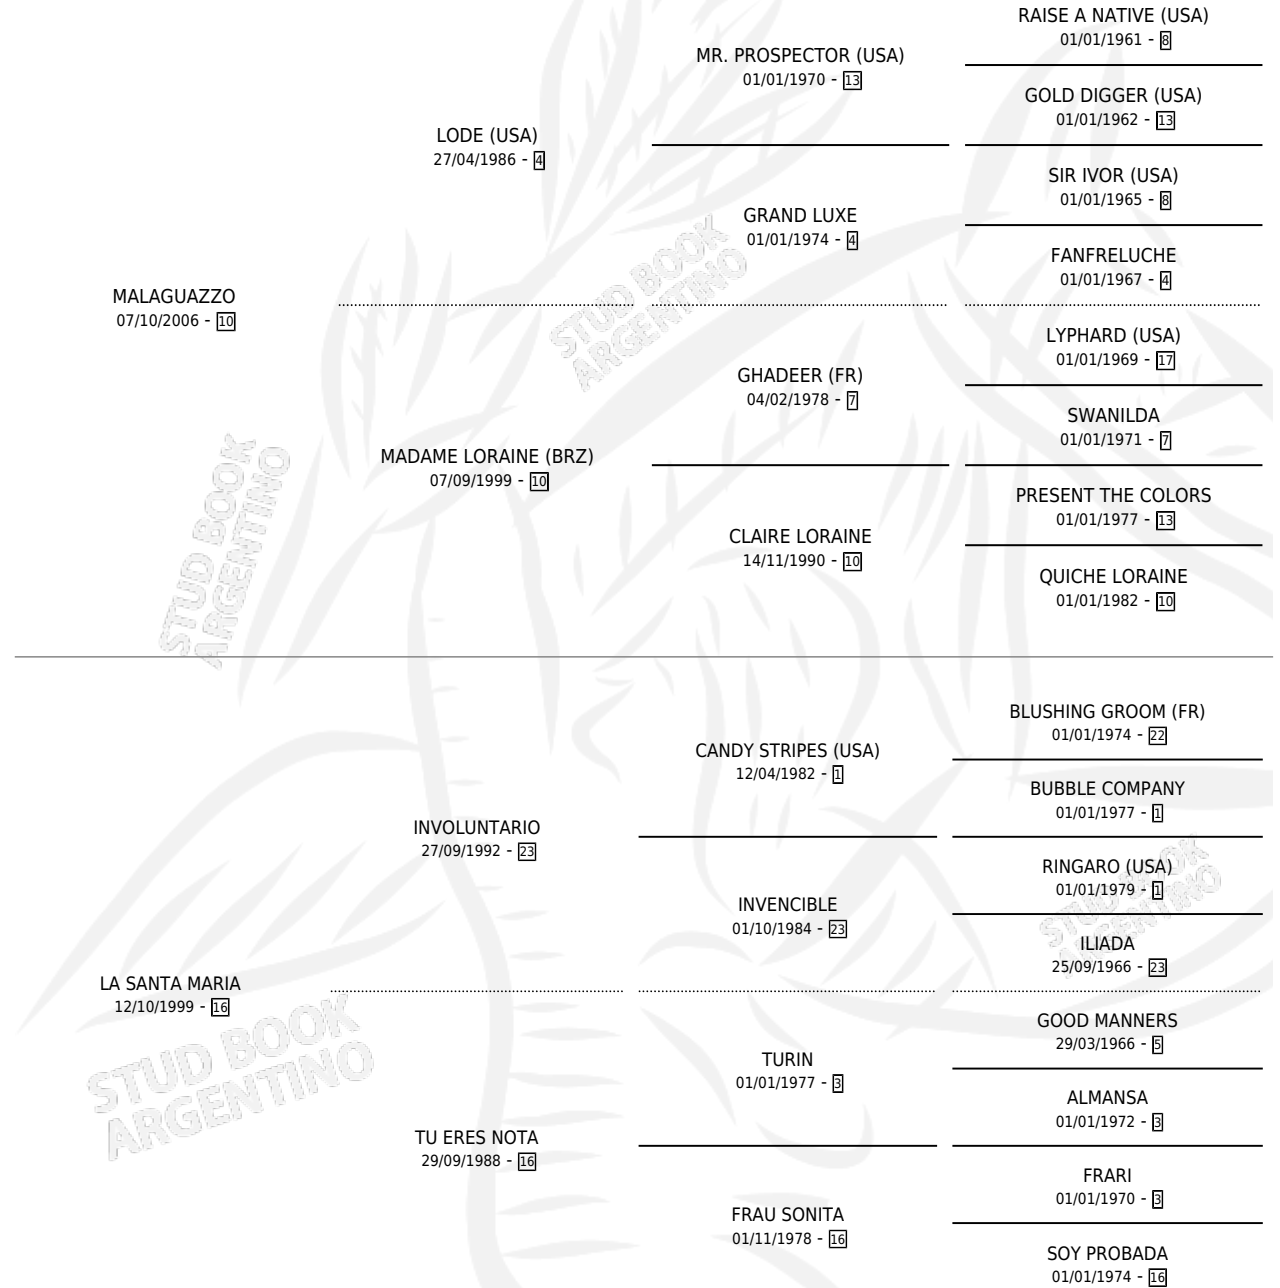

SOL DE FACU

por MALAGUAZZO y LA SANTA MARIA por INVOLUNTARIO

Argentina · Macho · Alazan · SP · 15/10/2012
Familia 16-f · Volumen 41

ESTADO

TIPIFICACIÓN SANGUÍNEA	X
TIPIFICACIÓN POR ADN	X
PASAPORTE	X
IDENTIFICACIÓN POR MICROCHIP	X
REPRODUCTOR	X

Lugar de nacimiento: Carlos Julio
Criador: Mas Facundo Jose

PEDIGREE

SOL DE FACU

Datos oficiales del Stud Book Argentino

Documento generado el 10/06/2026

studbook.org.ar