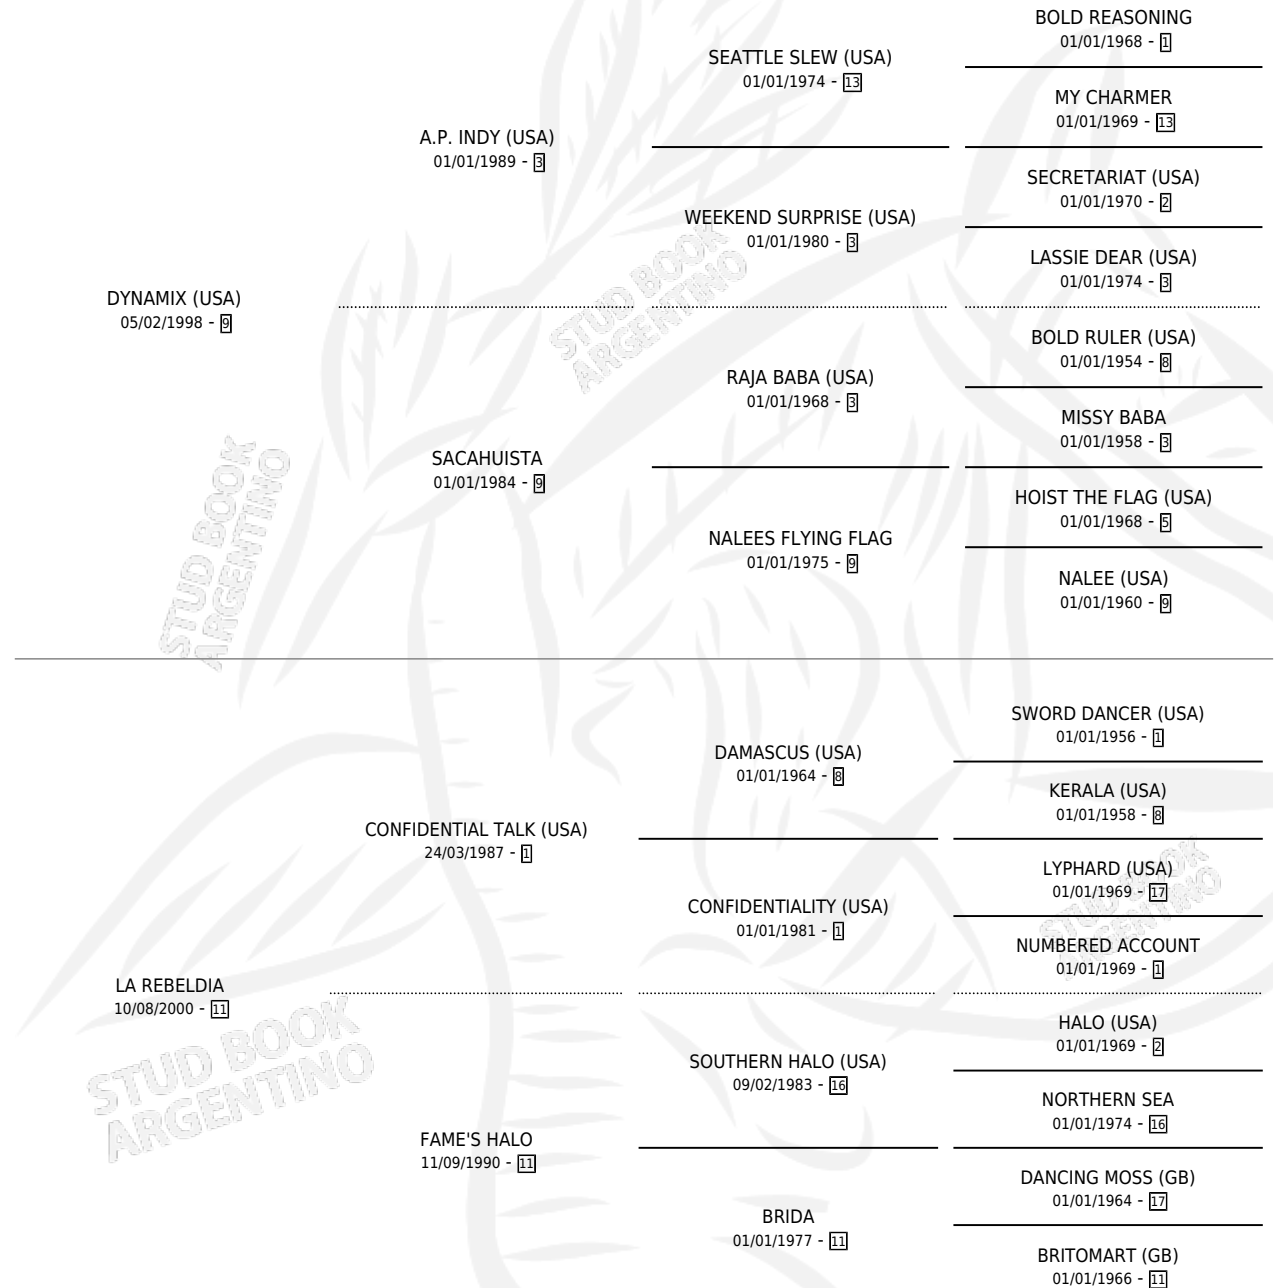

LE REBELLE

por **DYNAMIX (USA)** y **LA REBELDIA** por **CONFIDENTIAL TALK (USA)**

Argentina · Macho · Alazan · SP · 11/10/2012
Familia 11-c · Volumen 41

ESTADO

TIPIFICACIÓN SANGUÍNEA	X
TIPIFICACIÓN POR ADN	✓
PASAPORTE	✓
IDENTIFICACIÓN POR MICROCHIP	✓
REPRODUCTOR	X

Lugar de nacimiento: Melincue
Criador: Melincue

PEDIGREE

CAMPAÑA

Solo carreras oficiales de Argentina

POR EDAD

EDAD	CC	1°	2°	3°	4°	5°	NP	CLC	CLG	CLCG1	CLGG1	IMPORTE	GANANCIA / CC
2 AÑOS	6	0	0	0	2	2	2	0	0	0	0	\$39,090	\$6,515
3 AÑOS	6	1	1	1	1	0	2	0	0	0	0	\$160,850	\$26,808
4 AÑOS	3	0	0	0	0	0	3	0	0	0	0	\$4,400	\$1,467
TOTALES	15	1	1	1	3	2	7	0	0	0	0	\$204,340	\$13,623
%		6.7%	6.7%	6.7%	20.0%	13.3%	46.7%	0.0%	0.0%	0.0%	0.0%		

Ganador en La Plata - \$204,340, a los 3 años.

POR DISTANCIA

HIPODROMO	CC	1°	2°	3°	4°	5°	NP	CLC	CLG	CLCG1	CLGG1	IMPORTE
LA PLATA	13	1	1	0	2	2	7	0	0	0	0	\$179,340
1200 MTS	5	1	1	0	0	1	2	0	0	0	0	\$144,210
1400 MTS	2	0	0	0	0	0	2	0	0	0	0	\$8,770
1000 MTS	2	0	0	0	1	0	1	0	0	0	0	\$9,000
1100 MTS	2	0	0	0	1	0	1	0	0	0	0	\$9,000
1300 MTS	2	0	0	0	0	1	1	0	0	0	0	\$8,360
SAN ISIDRO	2	0	0	1	1	0	0	0	0	0	0	\$25,000
1200 MTS	1	0	0	0	1	0	0	0	0	0	0	\$9,000
1100 MTS	1	0	0	1	0	0	0	0	0	0	0	\$16,000