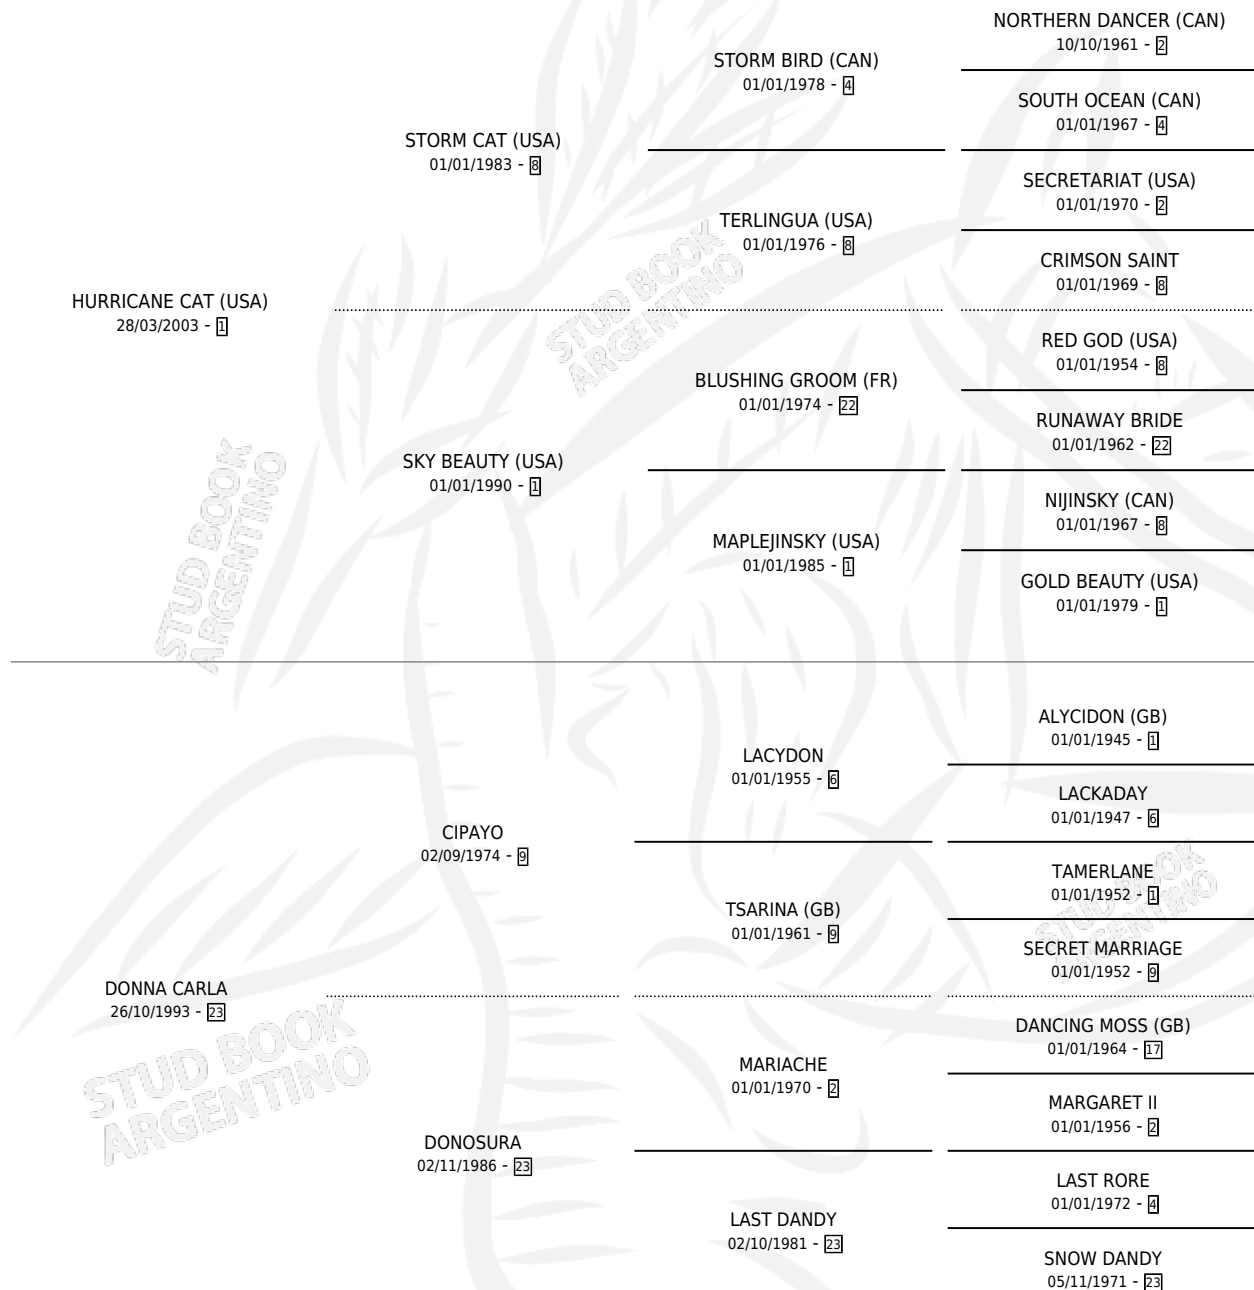

HURRICANE CARLA

por HURRICANE CAT (USA) y DONNA CARLA por CIPAYO

Argentina · Hembra · Zaino Doradillo · SP · 14/10/2012
Familia 23-a · Volumen 41

ESTADO

TIPIFICACIÓN SANGUÍNEA	X
TIPIFICACIÓN POR ADN	✓
PASAPORTE	✓
IDENTIFICACIÓN POR MICROCHIP	✓
REPRODUCTOR	✓

Lugar de nacimiento: Melincue

Criador: Melincue

~

HIJOS

	MACHOS	HEMBRAS
8 NACIERON	2	6
3 CORRIERON	1	2
2 GANARON	1	1
0 GANADORES CL	0 GANADORES GR	0 GANADORES G1

PEDIGREE