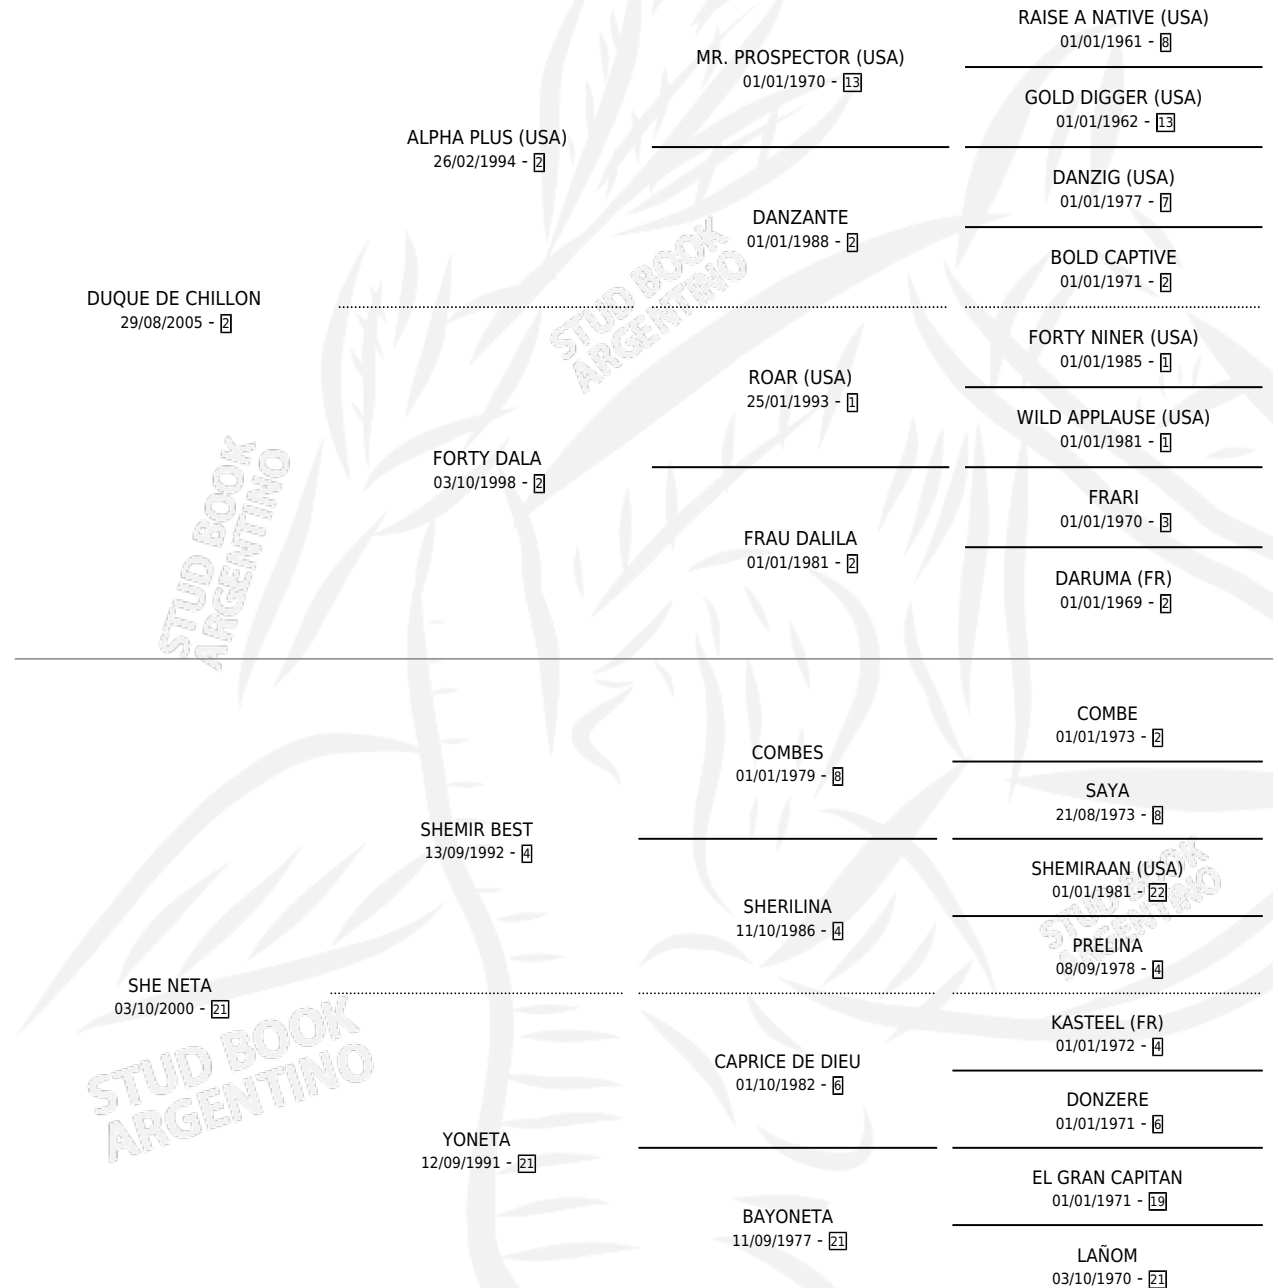

CHILLON

por **DUQUE DE CHILLON** y **SHE NETA** por **SHEMIR BEST**

Argentina · Macho · Zaino · SP · 29/10/2012
Familia 21-a · Volumen 41

ESTADO

TIPIFICACIÓN SANGUÍNEA	X
TIPIFICACIÓN POR ADN	X
PASAPORTE	X
IDENTIFICACIÓN POR MICROCHIP	X
REPRODUCTOR	X

Lugar de nacimiento: Resistire

Criador: Sin dato

PEDIGREE

CHILLON

Datos oficiales del Stud Book Argentino

Documento generado el 04/05/2026

studbook.org.ar