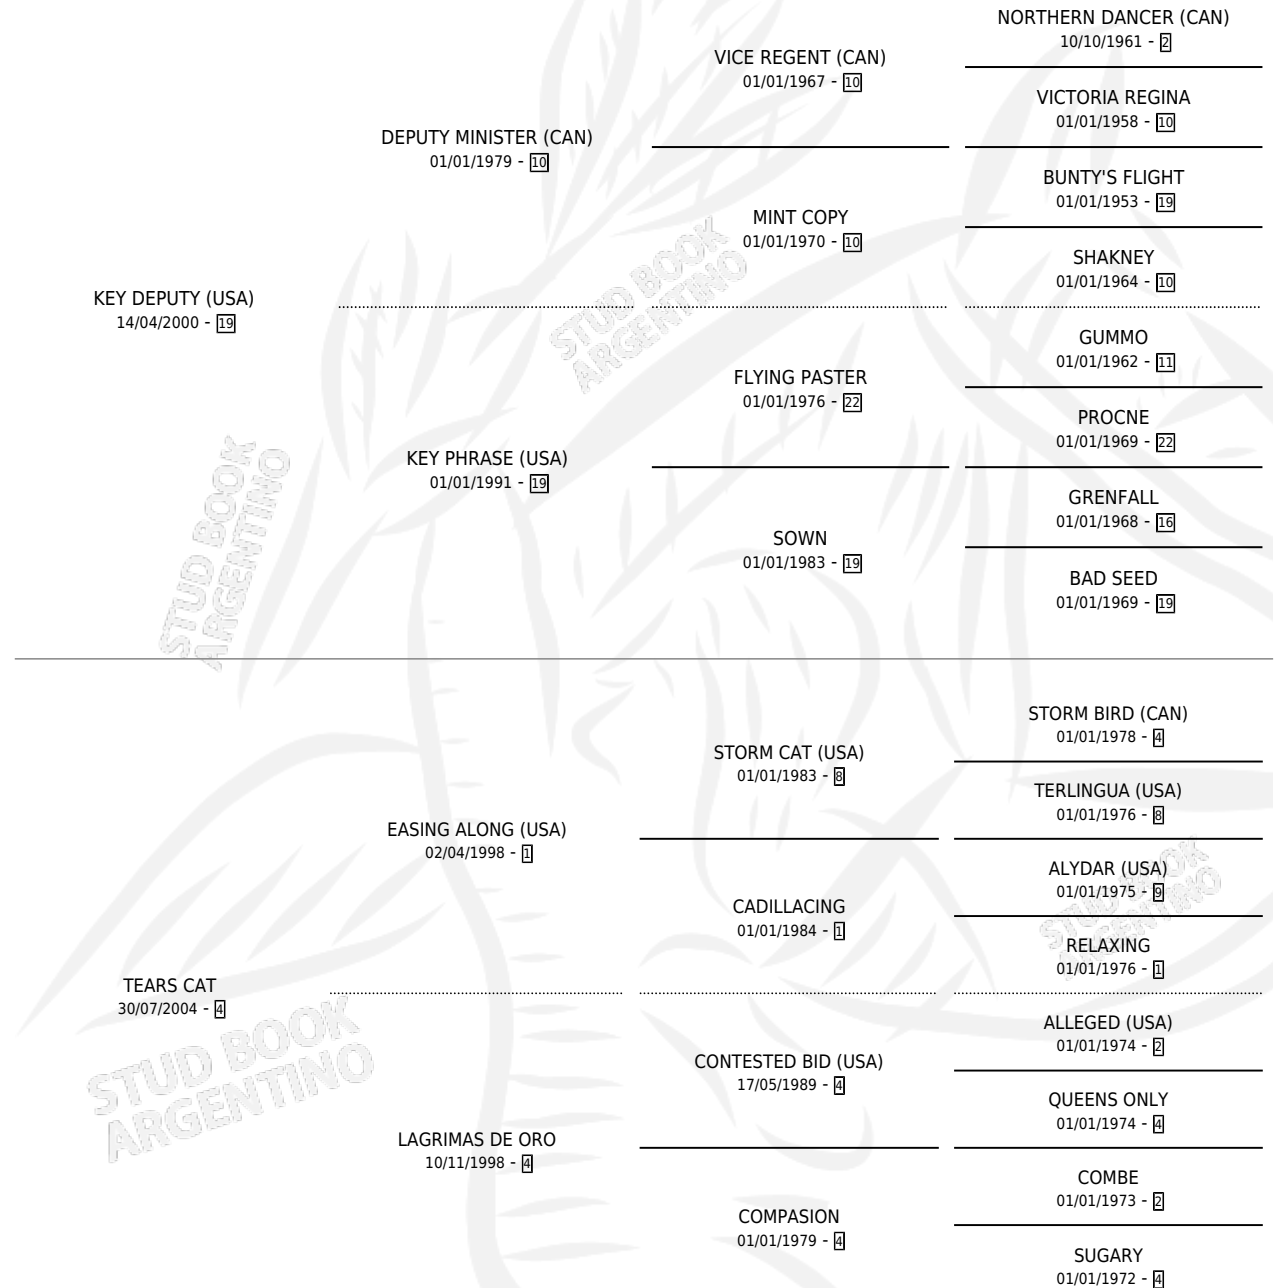

CRY BABY KEY

por **KEY DEPUTY (USA)** y **TEARS CAT** por **EASING ALONG (USA)**

Argentina · Hembra · Alazan · SP · 24/10/2012
Familia 4-p · Volumen 41

ESTADO

TIPIFICACIÓN SANGUÍNEA	X
TIPIFICACIÓN POR ADN	✓
PASAPORTE	✓
IDENTIFICACIÓN POR MICROCHIP	✓
REPRODUCTOR	✓

Lugar de nacimiento: El Alfalar
Criador: El Alfalar

~

HIJOS

	MACHOS	HEMBRAS
8 NACIERON	2	6
4 CORRIERON	1	3
4 GANARON	1	3

1	0	0
GANADORES CL	GANADORES GR	GANADORES G1

PEDIGREE

CAMPAÑA

Solo carreras oficiales de Argentina