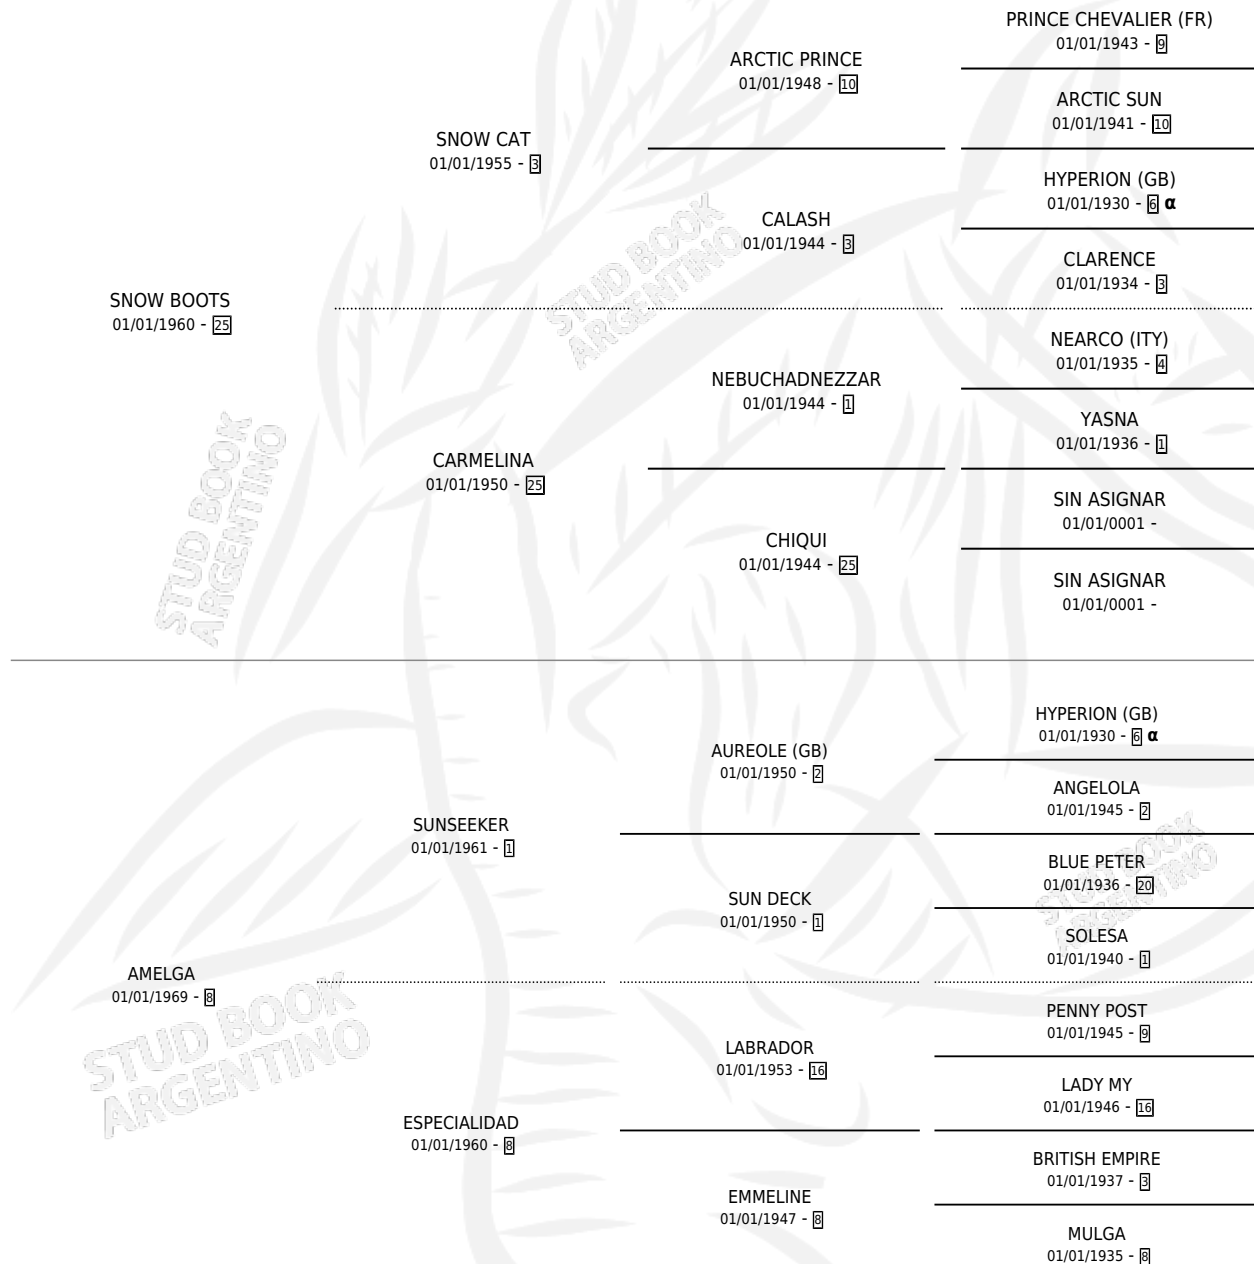

BOOTS IMPULSIVA

por SNOW BOOTS y AMELGA por SUNSEEKER

Argentina · Hembra · Alazan · SP · 01/01/1976
Familia 8-k · Volumen 29

ESTADO

TIPIFICACIÓN SANGUÍNEA	X
TIPIFICACIÓN POR ADN	X
PASAPORTE	X
IDENTIFICACIÓN POR MICROCHIP	X
REPRODUCTOR	✓

Lugar de nacimiento: Campo particular

Criador: Sin dato

~

HIJOS

	MACHOS	HEMBRAS
3 NACIERON	1	2
1 CORRIERON	0	1

SIN ACTUACIONES

PEDIGREE

INBREEDING : α

S

mientos 3 / Efectividad 75.00%

PADRILLO	PRODUCTO	CRIADOR	1ER SERVICIO	ÚLTIMO SERVICIO
MISAKUI	∅		24/08/1987	19/11/1987
MISAKUI	LA FIANDEJERA (H A, 30/11/1986)	SIN DATO	01/11/1985	14/12/1985
MISAKUI	MISAKUI SOLO (M Z, 24/10/1984)	SIN DATO		
MISAKUI	MISAKUITA (H Z, 19/10/1985)	SIN DATO		