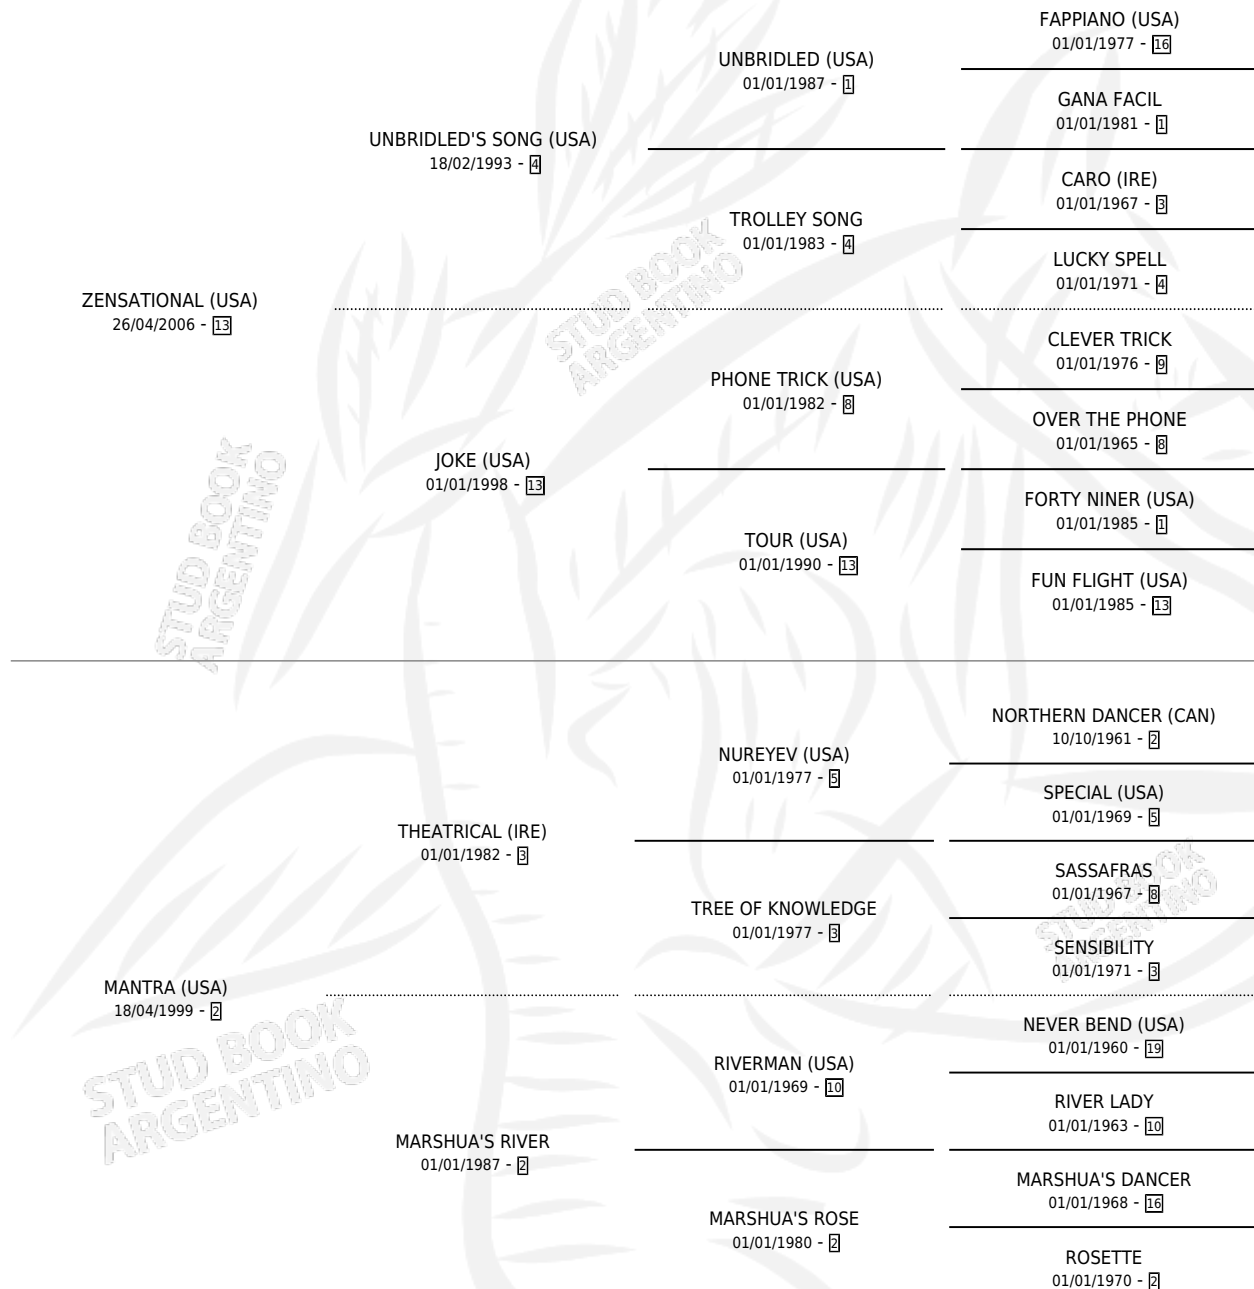

Lugar de nacimiento: La Pasion
Criador: La Pasion

~

HIJOS

	MACHOS	HEMBRAS
3 NACIERON	2	1
1 CORRIERON	1	0

SIN ACTUACIONES

PEDIGREE

~

CAMPAÑA

Solo carreras oficiales de Argentina

POR EDAD

EDAD	CC	1°	2°	3°	4°	5°	NP	CLC	CLG	CLCG1	CLGG1	IMPORTE	GANANCIA / CC
2 AÑOS	4	2	0	2	0	0	0	0	0	0	0	\$256,600	\$64,150
3 AÑOS	9	0	3	2	0	0	4	5	0	2	0	\$217,170	\$24,130
4 AÑOS	9	2	4	0	1	0	2	3	0	0	0	\$405,932	\$45,104
5 AÑOS	3	2	0	0	0	0	1	0	0	0	0	\$184,736	\$61,579
TOTALES	25	6	7	4	1	0	7	8	0	2	0	\$1,064,438	\$42,578
%		24.0%	28.0%	16.0%	4.0%	0.0%	28.0%	32.0%	0.0%	25.0%	0.0%		