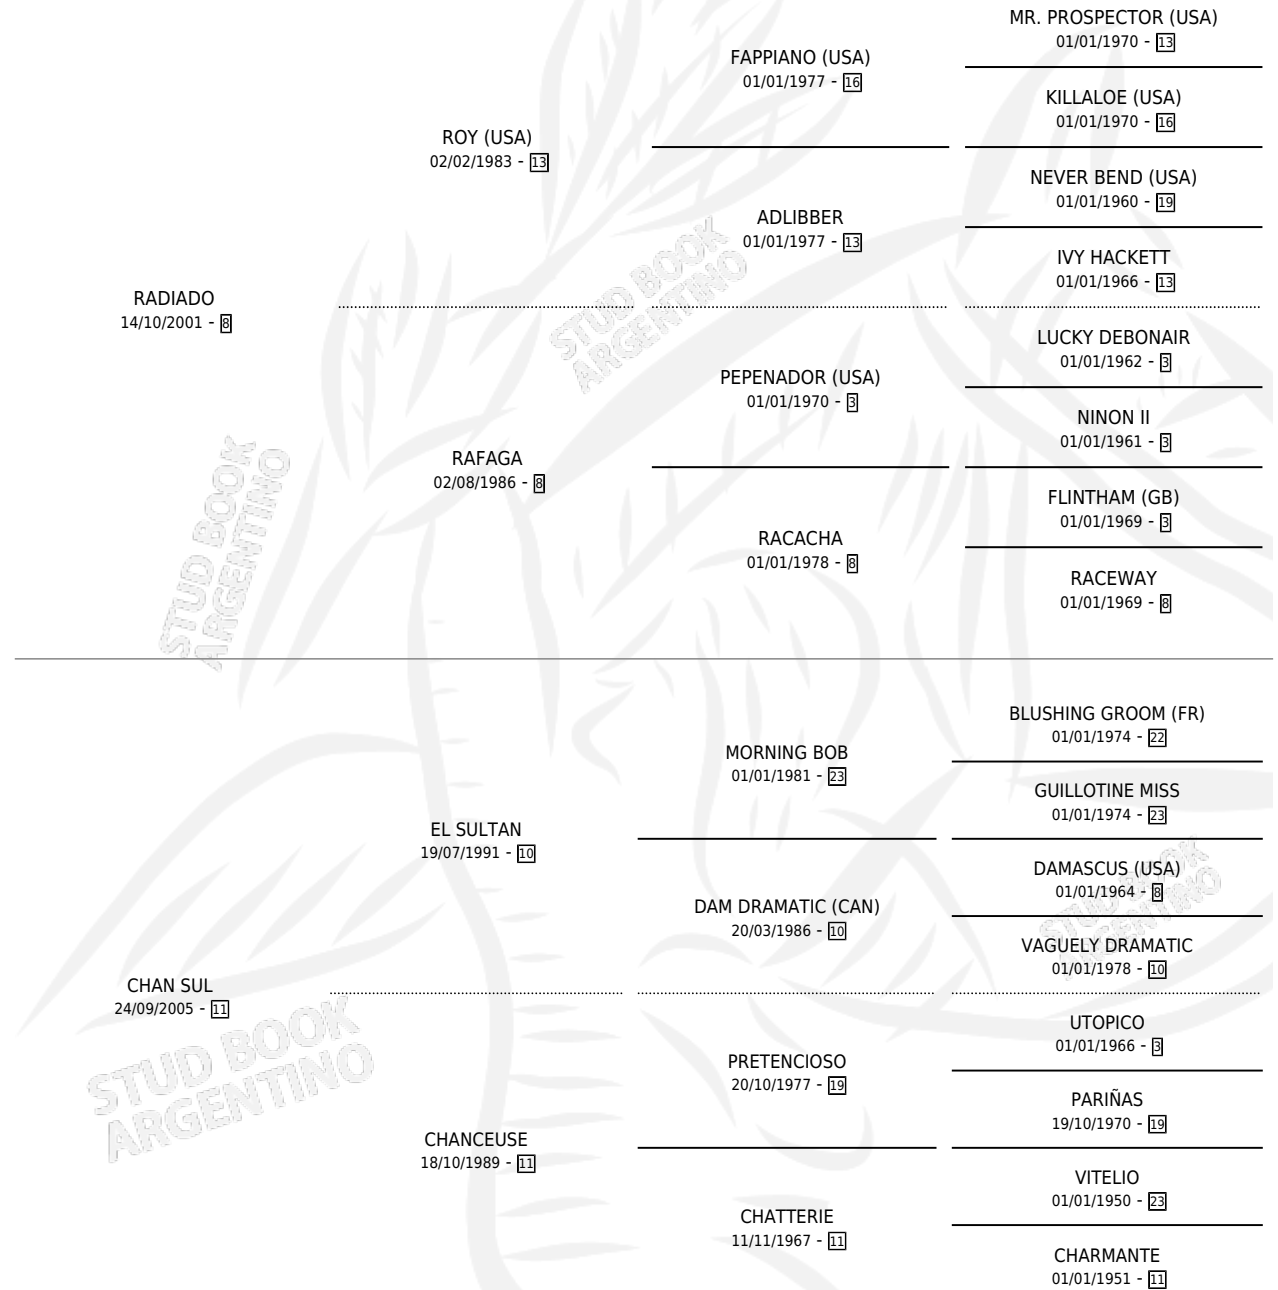

CHAN RADIADA

por **RADIADO** y **CHAN SUL** por **EL SULTAN**

Argentina · Hembra · Alazan · SP · 18/10/2012
Familia 11 · Volumen 41

ESTADO

TIPIFICACIÓN SANGUÍNEA	X
TIPIFICACIÓN POR ADN	✓
PASAPORTE	✓
IDENTIFICACIÓN POR MICROCHIP	✓
REPRODUCTOR	✓

Lugar de nacimiento: Jm S

Criador: Ischia Hernan Lujan

~

HIJOS

	MACHOS	HEMBRAS
2 NACIERON	2	0

SIN ACTUACIONES

PEDIGREE