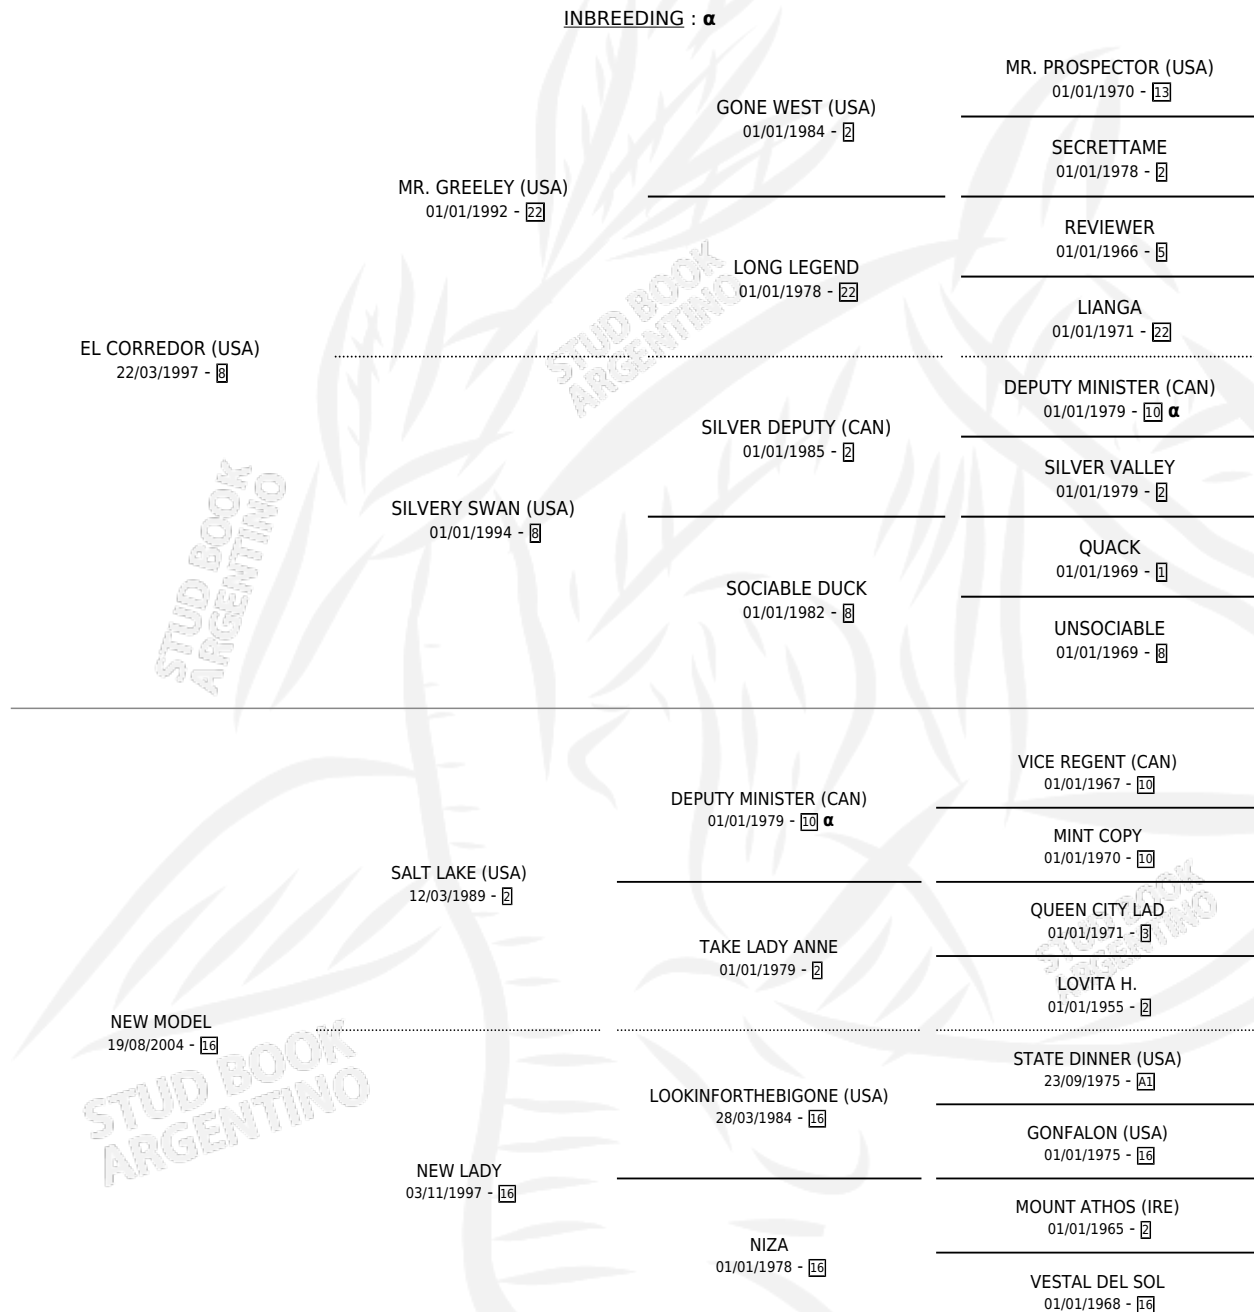

MODEL KIT

por **EL CORREDOR (USA)** y **NEW MODEL** por **SALT LAKE (USA)**

Argentina · Macho · Zaino Doradillo · SP · 16/10/2012
Familia 16-e · Volumen 41

ESTADO

TIPIFICACIÓN SANGUÍNEA	X
TIPIFICACIÓN POR ADN	✓
PASAPORTE	✓
IDENTIFICACIÓN POR MICROCHIP	✓
REPRODUCTOR	X

Lugar de nacimiento: La Quebrada
Criador: La Quebrada

PEDIGREE

INBREEDING : α