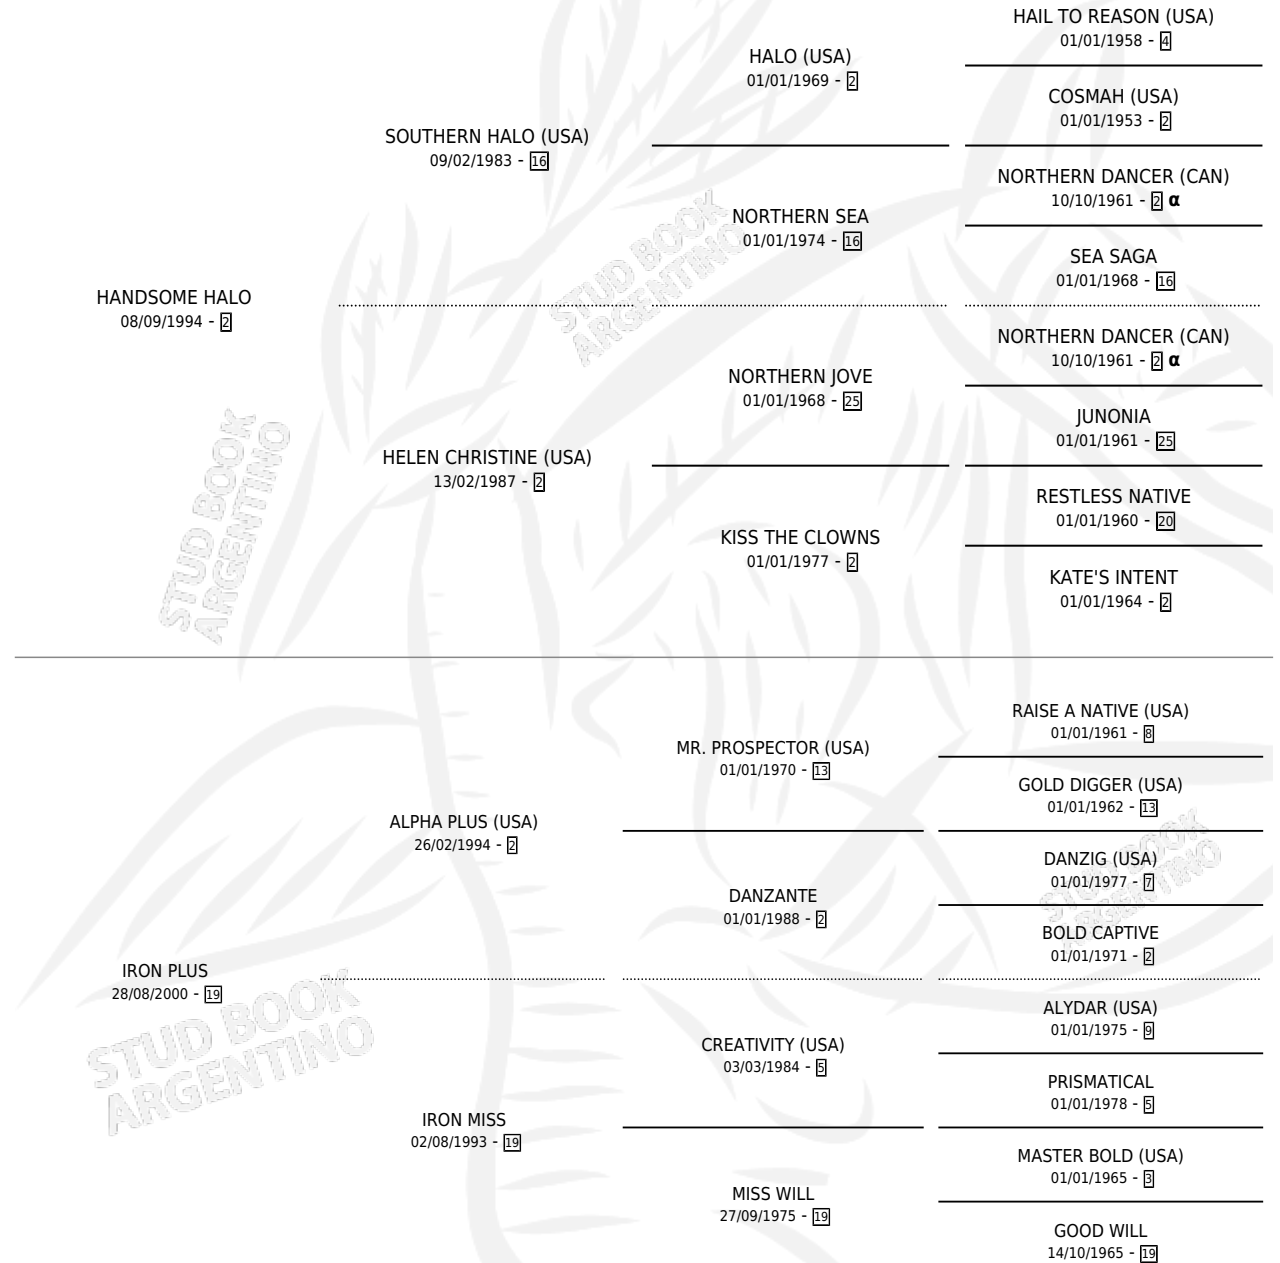

CHICA ANTARTIDA

por HANDSOME HALO y IRON PLUS por ALPHA PLUS (USA)

Argentina · Hembra · Zaino · SP · 13/11/2012
Familia 19-c · Volumen 41

ESTADO

TIPIFICACIÓN SANGUÍNEA	X
TIPIFICACIÓN POR ADN	✓
PASAPORTE	✓
IDENTIFICACIÓN POR MICROCHIP	✓
REPRODUCTOR	✓

Lugar de nacimiento: El Callejon
Criador: El Callejon

~

HIJOS

	MACHOS	HEMBRAS
5 NACIERON	2	3
SIN ACTUACIONES		

PEDIGREE

INBREEDING : α