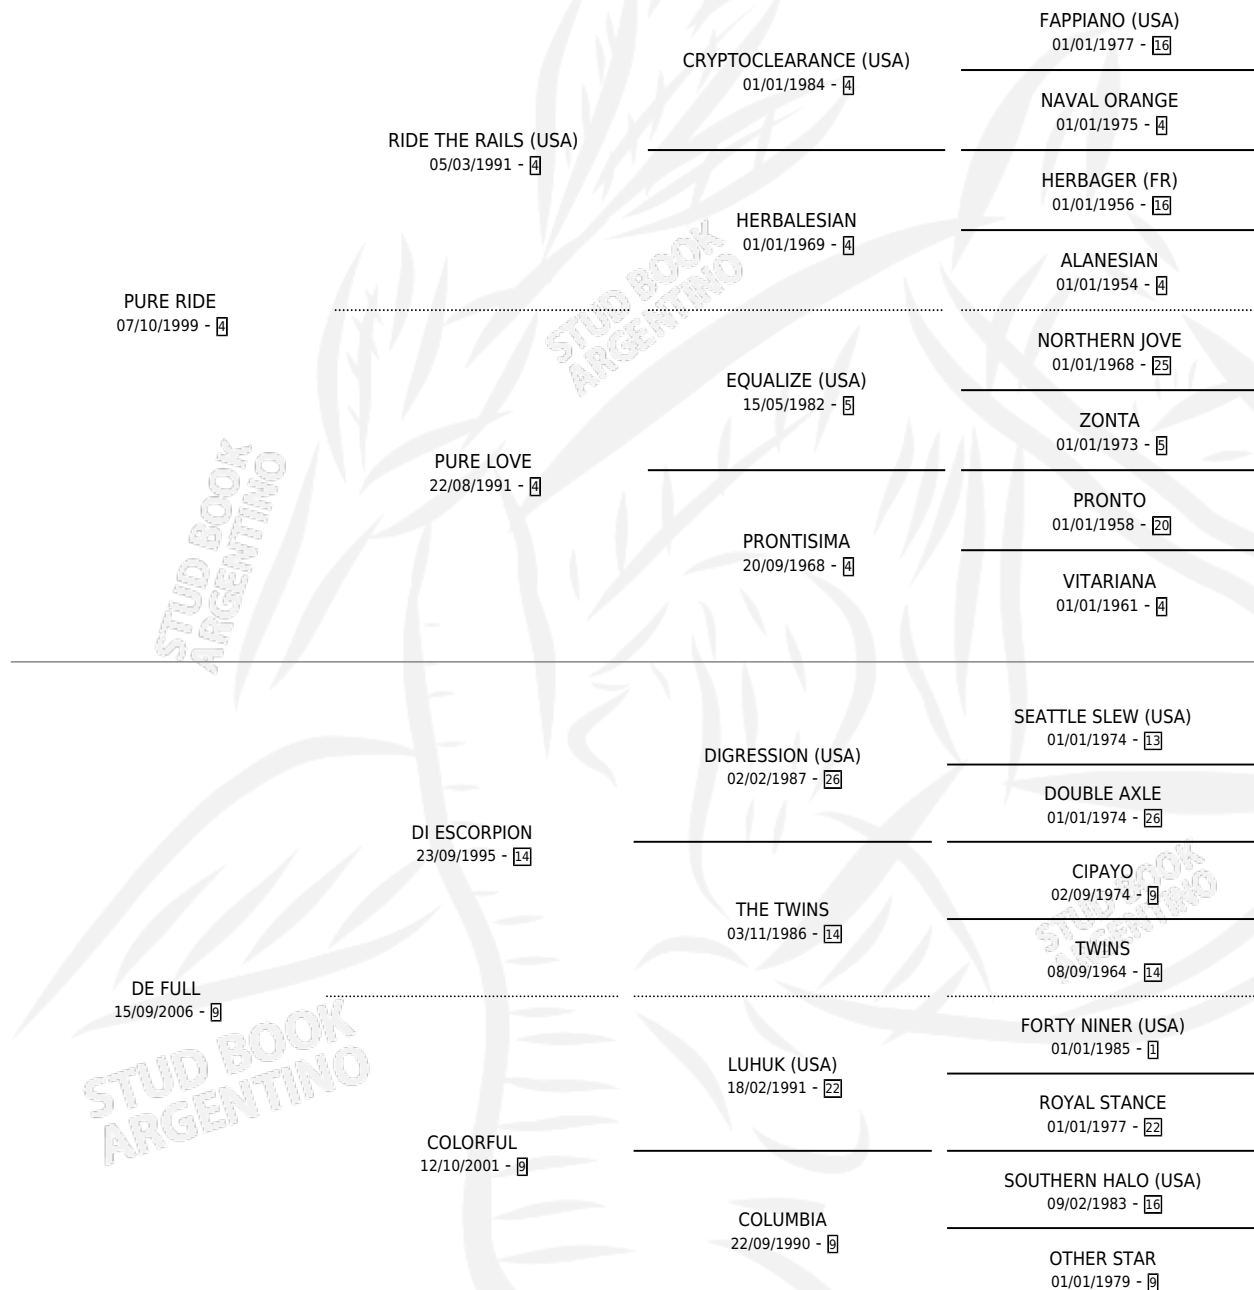

REY ESCORPION

por PURE RIDE y DE FULL por DI ESCORPION

Argentina · Macho · Zaino · SP · 30/10/2012
Familia 9-g · Volumen 41

ESTADO

TIPIFICACIÓN SANGUÍNEA	X
TIPIFICACIÓN POR ADN	✓
PASAPORTE	X
IDENTIFICACIÓN POR MICROCHIP	✓
REPRODUCTOR	X

Lugar de nacimiento: La Elsa
Criador: Perez David Humberto

PEDIGREE

REY ESCORPION

Datos oficiales del Stud Book Argentino

Documento generado el 03/05/2026

studbook.org.ar