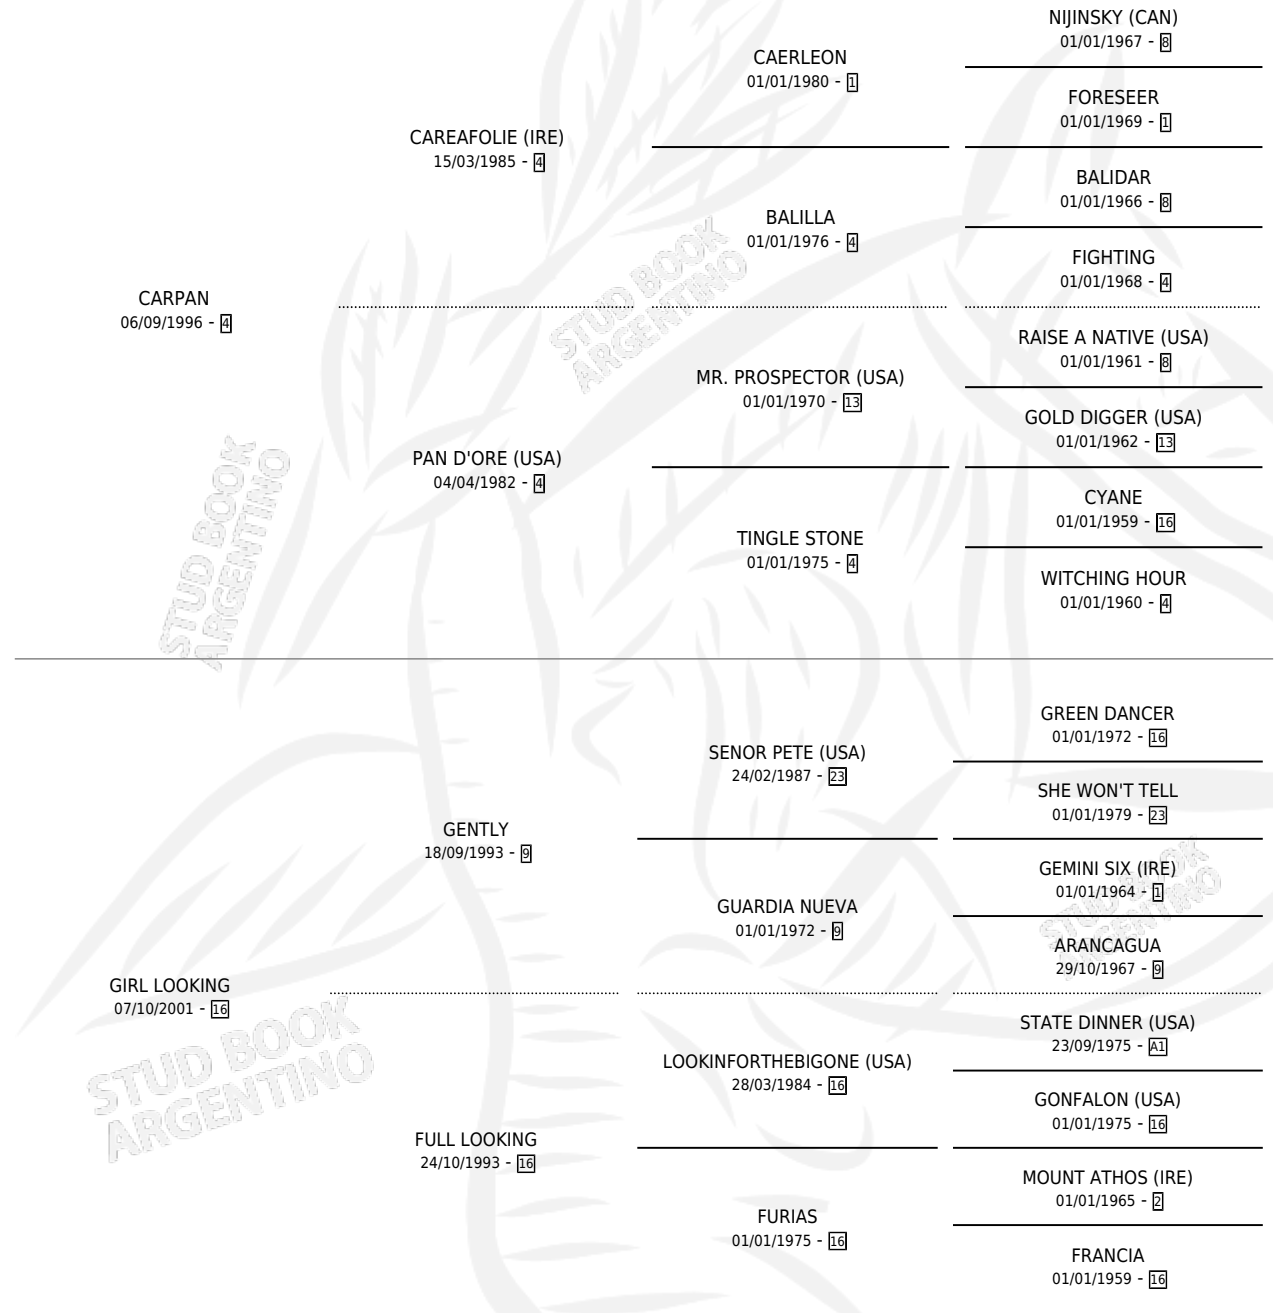

DOCTOR LECTER

por **CARPAN** y **GIRL LOOKING** por **GENTLY**

Argentina · Macho · Zaino Colorado · SP · 04/10/2012
Familia 16-e · Volumen 41

ESTADO

TIPIFICACIÓN SANGUÍNEA	X
TIPIFICACIÓN POR ADN	✓
PASAPORTE	✓
IDENTIFICACIÓN POR MICROCHIP	✓
REPRODUCTOR	X

Lugar de nacimiento: Huiliche

Criador: Huiliche

PEDIGREE

CAMPAÑA

Solo carreras oficiales de Argentina

POR EDAD

EDAD	CC	1°	2°	3°	4°	5°	NP	CLC	CLG	CLCG1	CLGG1	IMPORTE	GANANCIA / CC
4 AÑOS	1	0	0	0	0	0	1	0	0	0	0	\$0	\$0
5 AÑOS	1	0	0	0	0	0	1	0	0	0	0	\$0	\$0
TOTALES	2	0	0	0	0	0	2	0	0	0	0	\$0	\$0
%		0.0%	0.0%	0.0%	0.0%	0.0%	100%	0.0%	0.0%	0.0%	0.0%		