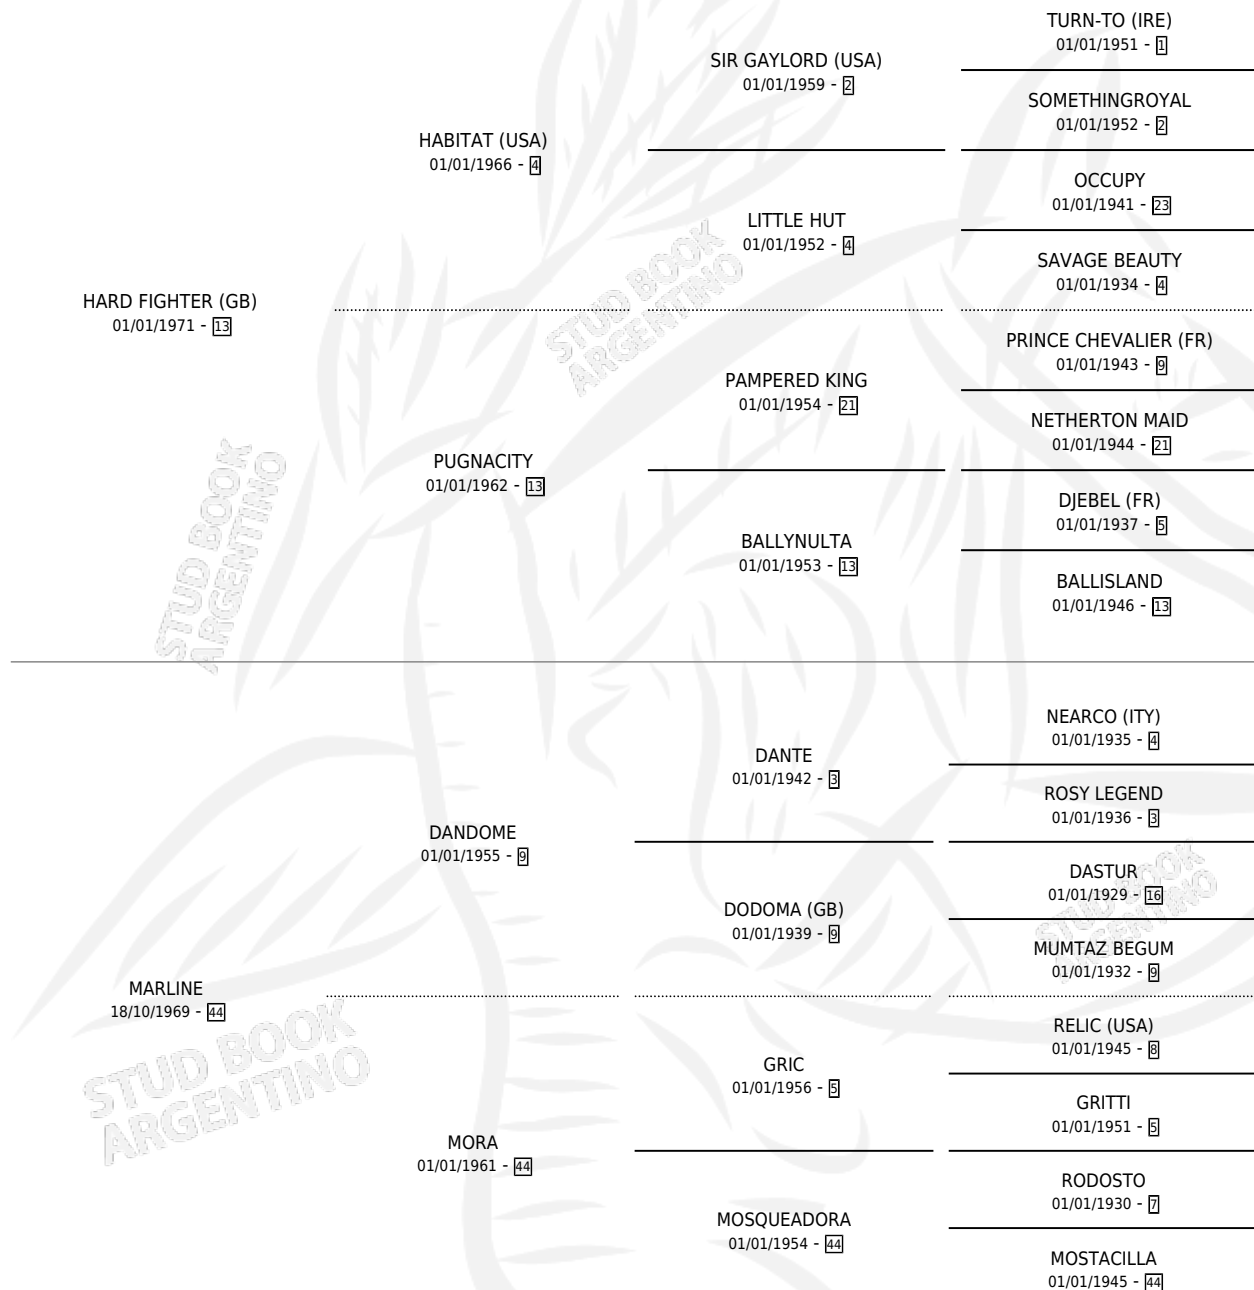

SMALL FIGHTER

por **HARD FIGHTER (GB)** y **MARLINE** por **DANDOME**

Argentina · Hembra · Alazan Tostado · SP · 11/10/1976
Familia 44-p · Volumen 29

ESTADO

TIPIFICACIÓN SANGUÍNEA	X
TIPIFICACIÓN POR ADN	X
PASAPORTE	X
IDENTIFICACIÓN POR MICROCHIP	X
REPRODUCTOR	✓

Lugar de nacimiento: Campo particular

Criador: Sin dato

~

HIJOS

	MACHOS	HEMBRAS
8 NACIERON	3	5
5 CORRIERON	2	3
4 GANARON	2	2
0 GANADORES CL	0 GANADORES GR	0 GANADORES G1

PEDIGREE