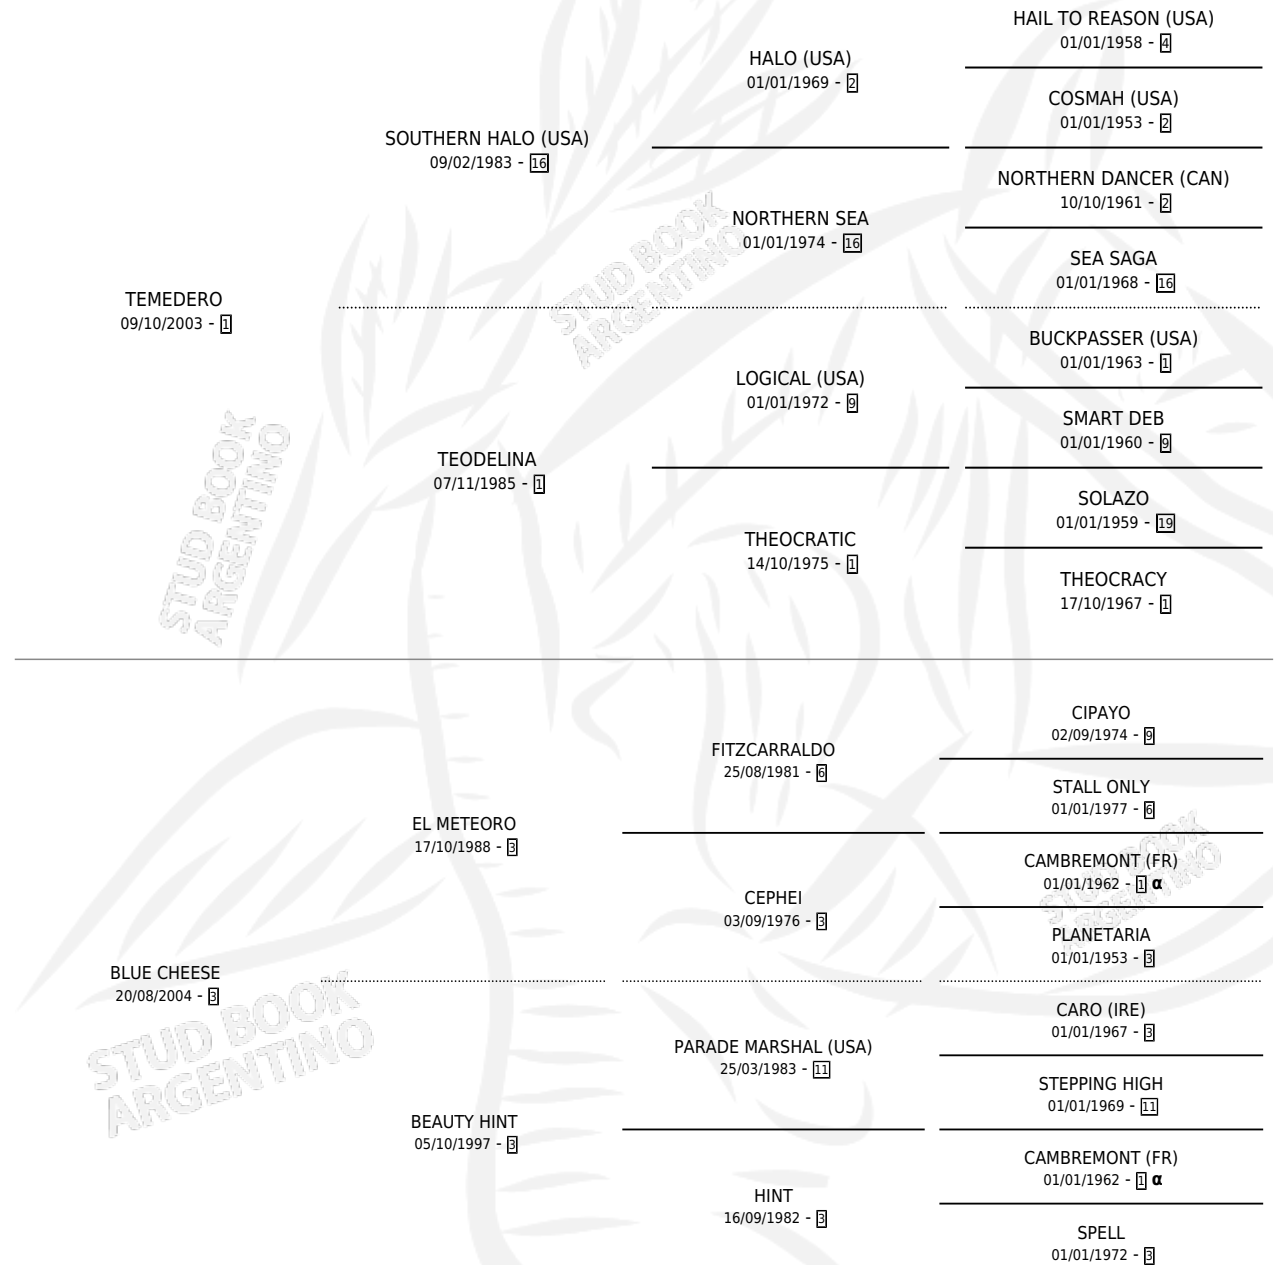

RAUDO RASH

por TEMEDERO y BLUE CHEESE por EL METEORO

Argentina · Macho · Alazan · SP · 14/09/2012

Familia 3-f · Volumen 41

ESTADO

TIPIFICACIÓN SANGUÍNEA	X
TIPIFICACIÓN POR ADN	X
PASAPORTE	X
IDENTIFICACIÓN POR MICROCHIP	X
REPRODUCTOR	X

Lugar de nacimiento: Gui-ro-ve

Criador: Gui-ro-ve

PEDIGREE

INBREEDING : α

RAUDO RASH

Datos oficiales del Stud Book Argentino

Documento generado el 12/05/2026

studbook.org.ar