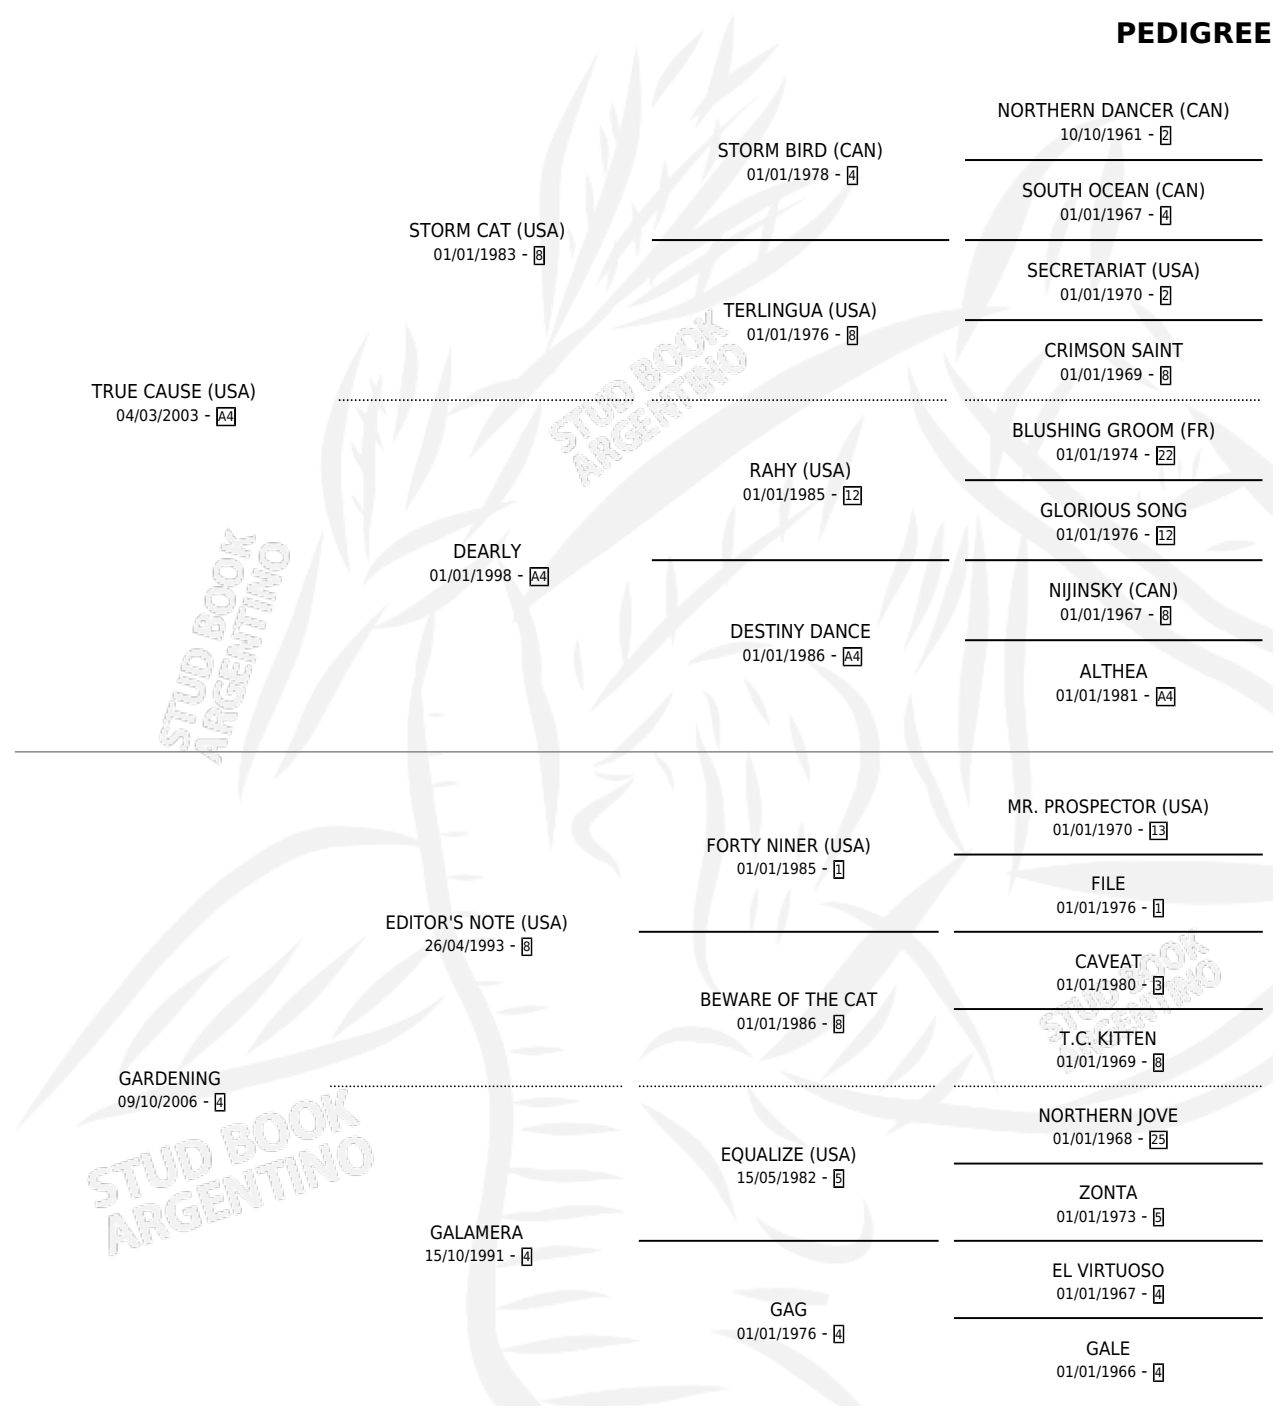

WINDOW BOX

por **TRUE CAUSE (USA)** y **GARDENING** por **EDITOR'S NOTE (USA)**

Argentina · Hembra · Zaino · SP · 06/11/2012
Familia 4-k · Volumen 41

ESTADO

TIPIFICACIÓN SANGUÍNEA	X
TIPIFICACIÓN POR ADN	✓
PASAPORTE	✓
IDENTIFICACIÓN POR MICROCHIP	✓
REPRODUCTOR	✓

Lugar de nacimiento: Loma Linda
Criador: Fraguas Francisco

~

HIJOS

	MACHOS	HEMBRAS
2 NACIERON	1	1
SIN ACTUACIONES		

PEDIGREE