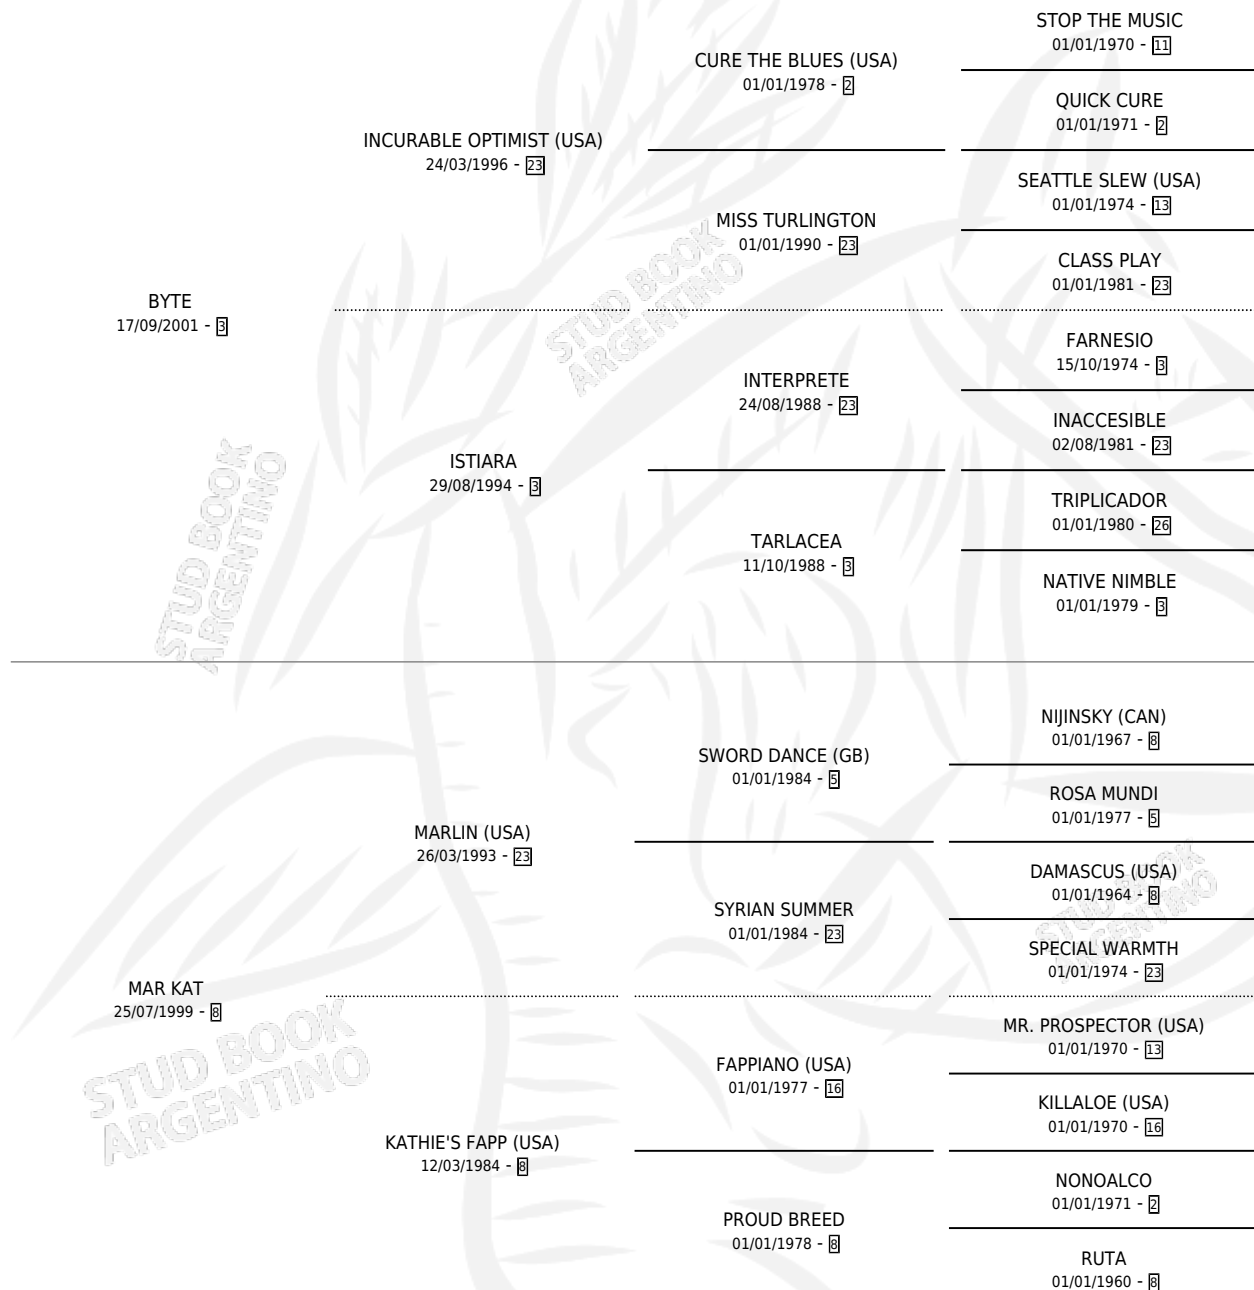

TIFANY BYTE

por **BYTE** y **MAR KAT** por **MARLIN (USA)**

Argentina · Hembra · Zaino · SP · 05/08/2012
Familia 8-c · Volumen 41

ESTADO

TIPIFICACIÓN SANGUÍNEA	X
TIPIFICACIÓN POR ADN	✓
PASAPORTE	✓
IDENTIFICACIÓN POR MICROCHIP	✓
REPRODUCTOR	X

Lugar de nacimiento: Lindor

Criador: Lindor

PEDIGREE