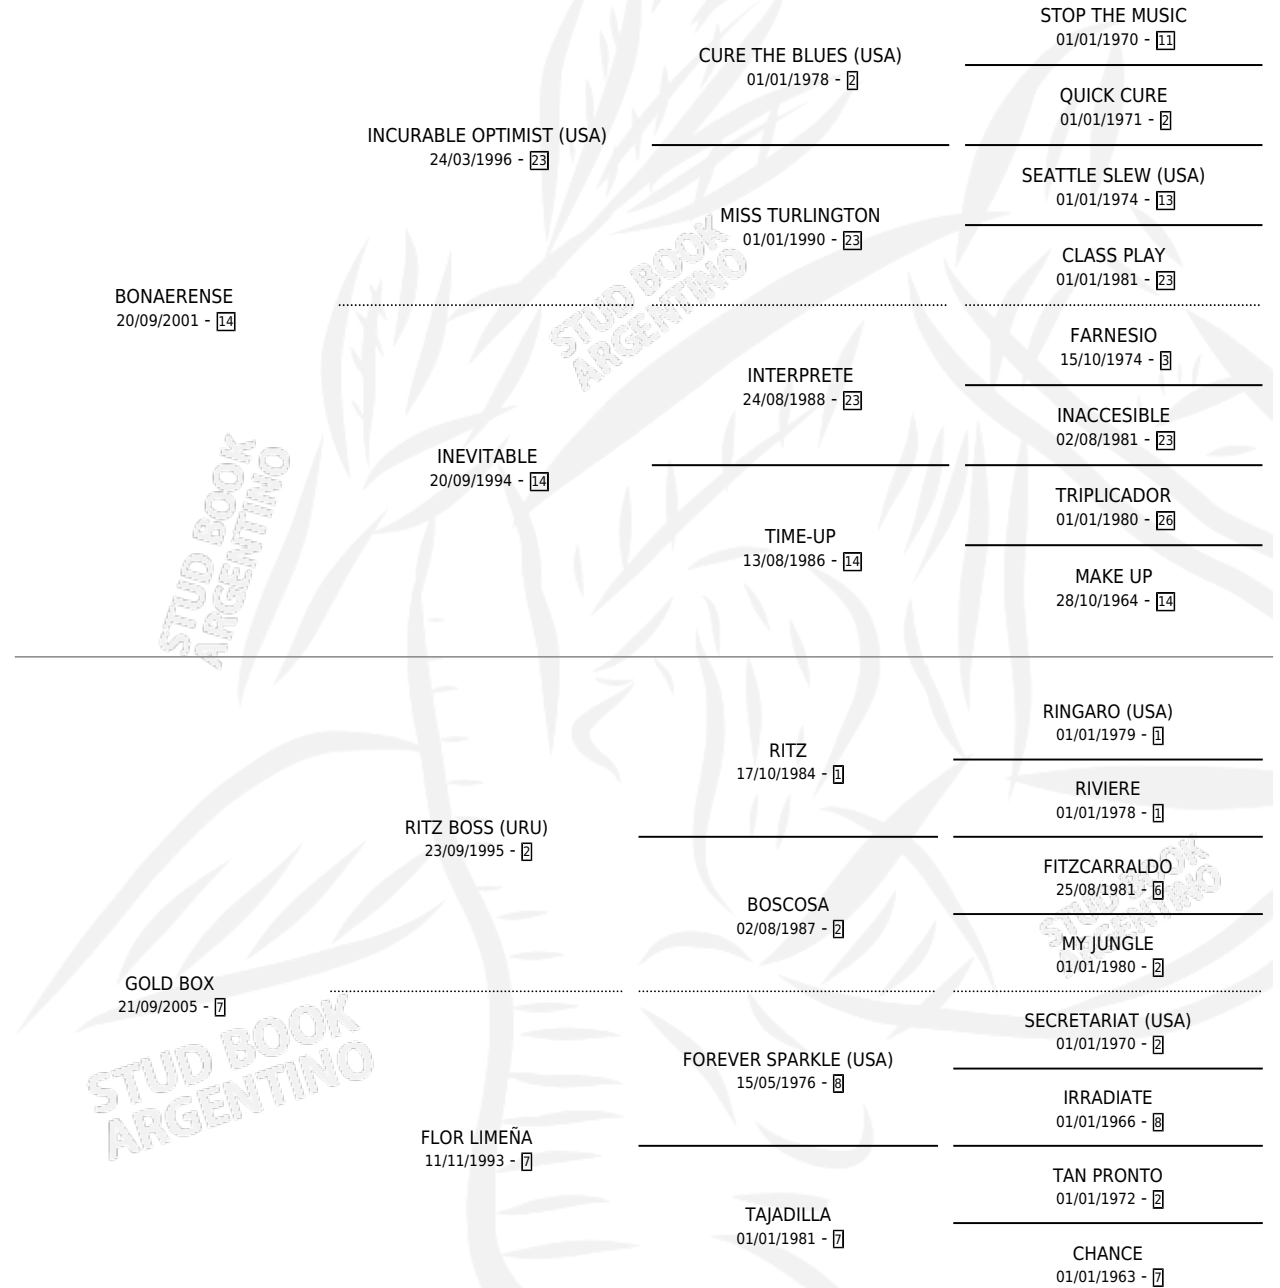

PRIMA DONNA

por BONAERENSE y GOLD BOX por RITZ BOSS (URU)

Argentina · Hembra · Tordillo · SP · 09/08/2012
Familia 7 · Volumen 41

ESTADO

TIPIFICACIÓN SANGUÍNEA	X
TIPIFICACIÓN POR ADN	✓
PASAPORTE	✓
IDENTIFICACIÓN POR MICROCHIP	✓
REPRODUCTOR	X

Lugar de nacimiento: Lindor

Criador: Lindor

PEDIGREE

PRIMA DONNA

Datos oficiales del Stud Book Argentino

Documento generado el 05/05/2026

studbook.org.ar