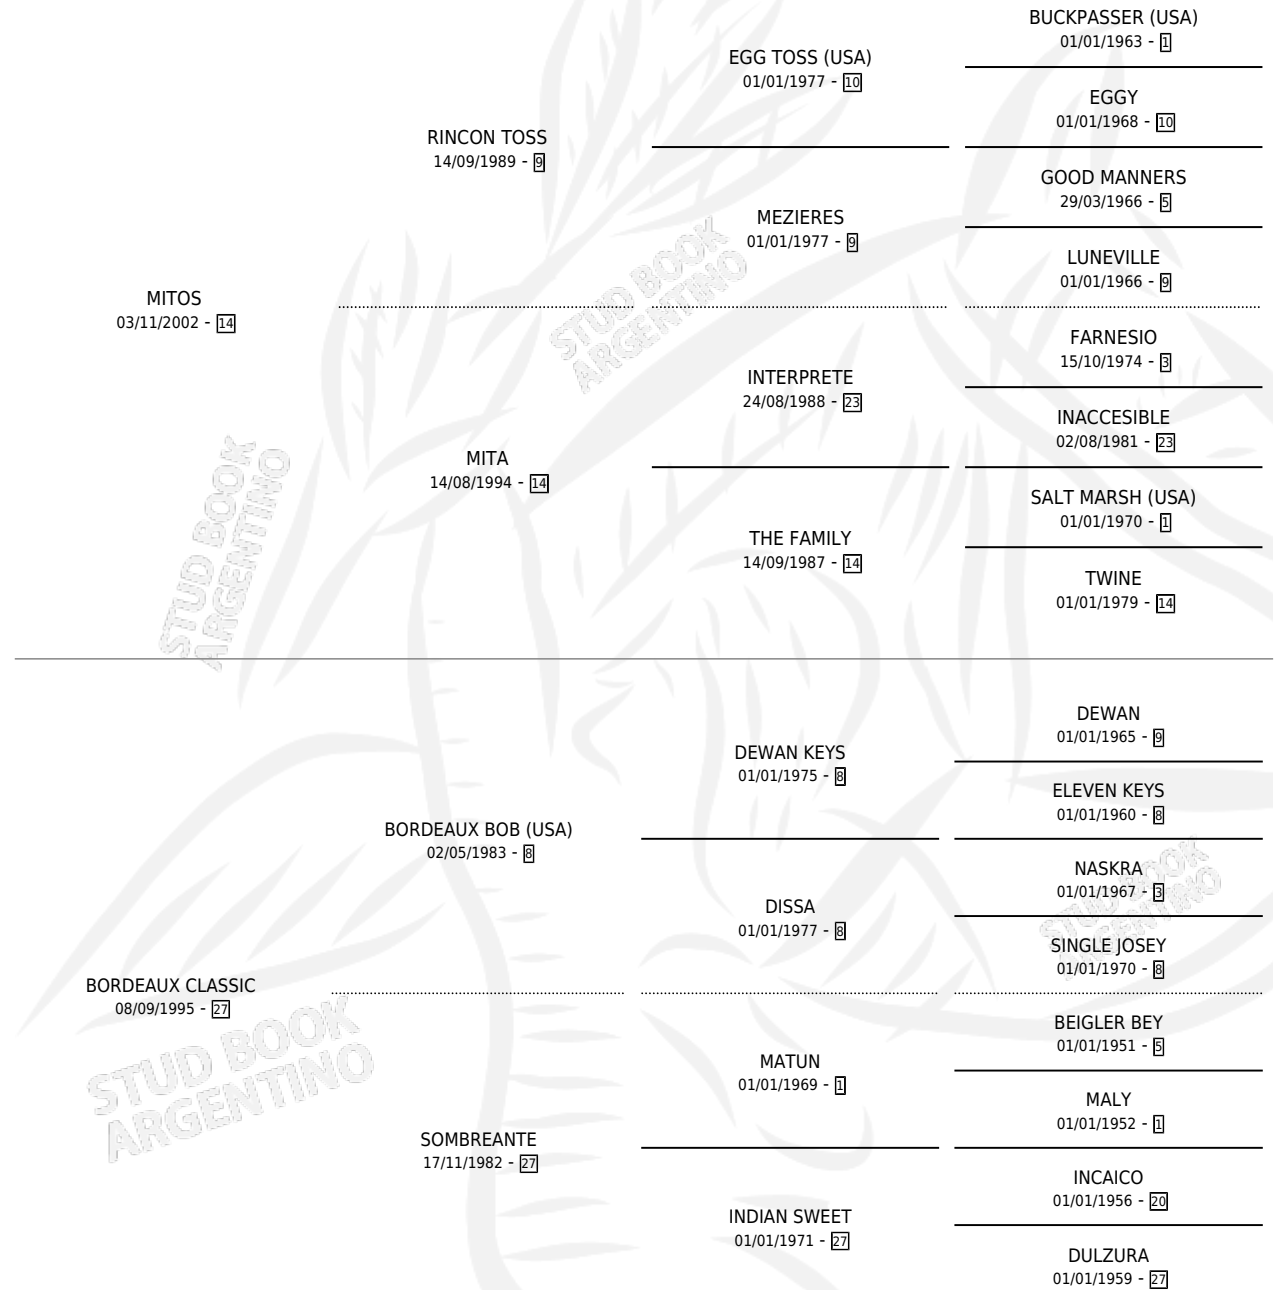

CLASSIC MITA

por MITOS y BORDEAUX CLASSIC por BORDEAUX BOB (USA)

Argentina · Hembra · Zaino · SP · 12/10/2012
Familia 27 · Volumen 41

ESTADO

TIPIFICACIÓN SANGUÍNEA	X
TIPIFICACIÓN POR ADN	✓
PASAPORTE	✓
IDENTIFICACIÓN POR MICROCHIP	✓
REPRODUCTOR	X

Lugar de nacimiento: Rayito De Fe
Criador: Rayito De Fe

PEDIGREE

CLASSIC MITA

Datos oficiales del Stud Book Argentino

Documento generado el 04/05/2026

studbook.org.ar