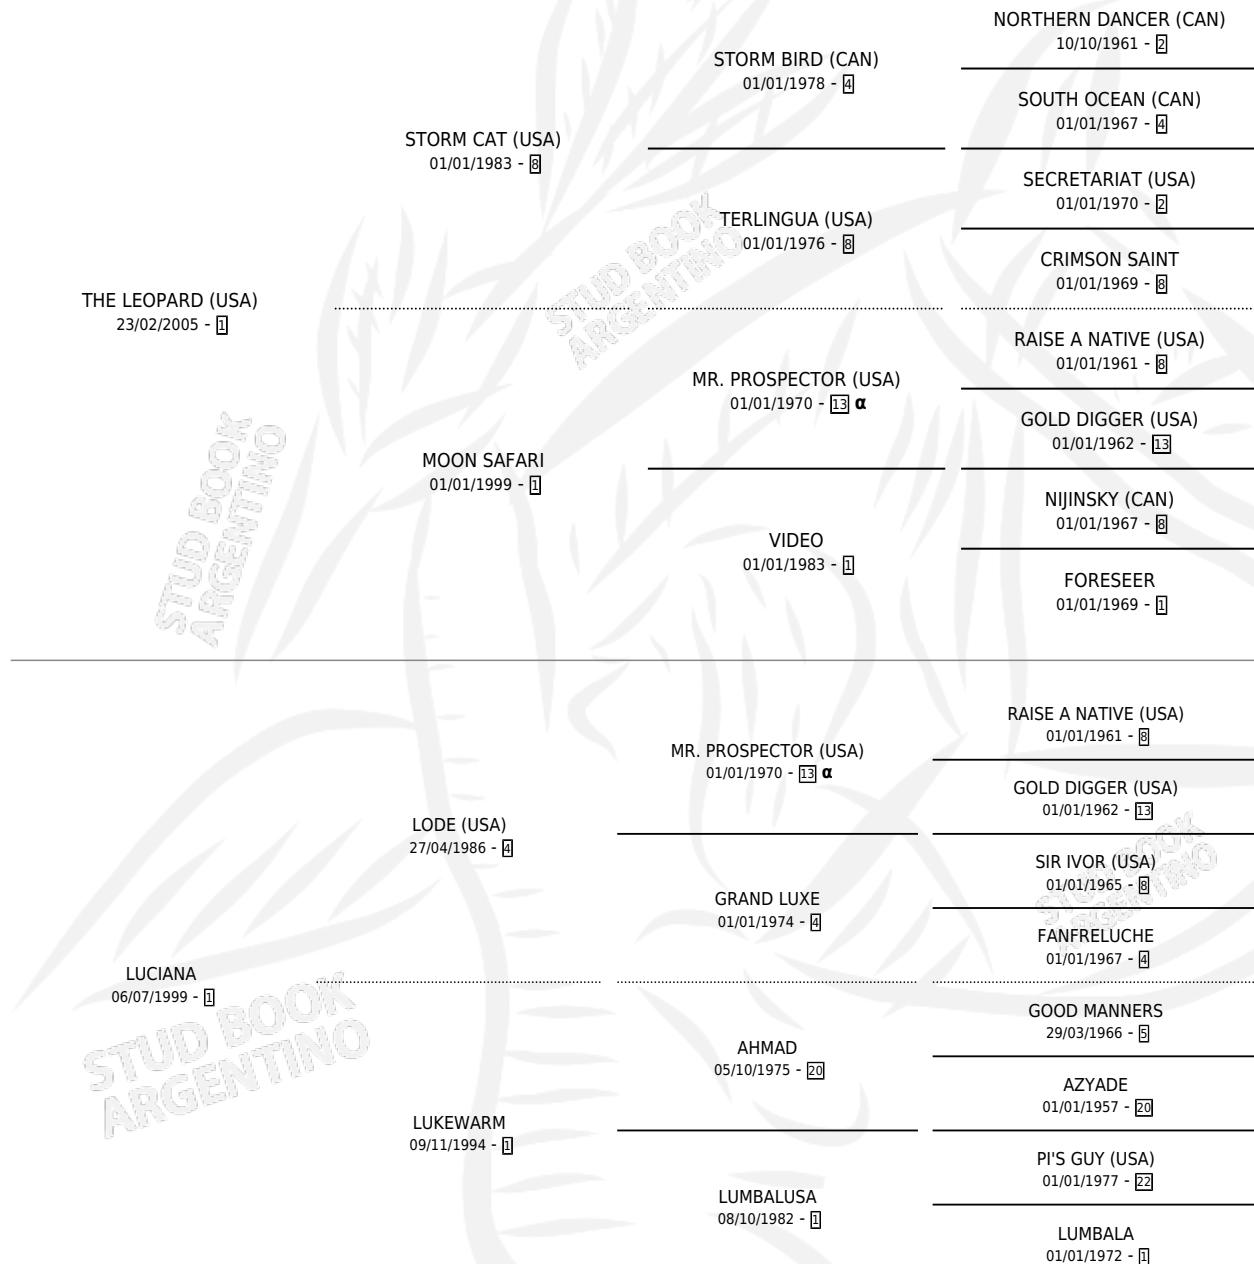

LUCHETTI

por THE LEOPARD (USA) y LUCIANA por LODE (USA)

Argentina · Macho · Alazan · SP · 08/10/2012
Familia 1-o · Volumen 41

ESTADO

TIPIFICACIÓN SANGUÍNEA	X
TIPIFICACIÓN POR ADN	✓
PASAPORTE	✓
IDENTIFICACIÓN POR MICROCHIP	✓
REPRODUCTOR	X

Lugar de nacimiento: Masama
Criador: Masama

PEDIGREE

INBREEDING : α

CAMPAÑA

Solo carreras oficiales de Argentina

POR EDAD

EDAD	CC	1°	2°	3°	4°	5°	NP	CLC	CLG	CLCG1	CLGG1	IMPORTE	GANANCIA / CC
5 AÑOS	2	0	0	0	0	0	2	0	0	0	0	\$0	\$0
TOTALES	2	0	0	0	0	0	2	0	0	0	0	\$0	\$0
%		0.0%	0.0%	0.0%	0.0%	0.0%	100%	0.0%	0.0%	0.0%	0.0%		