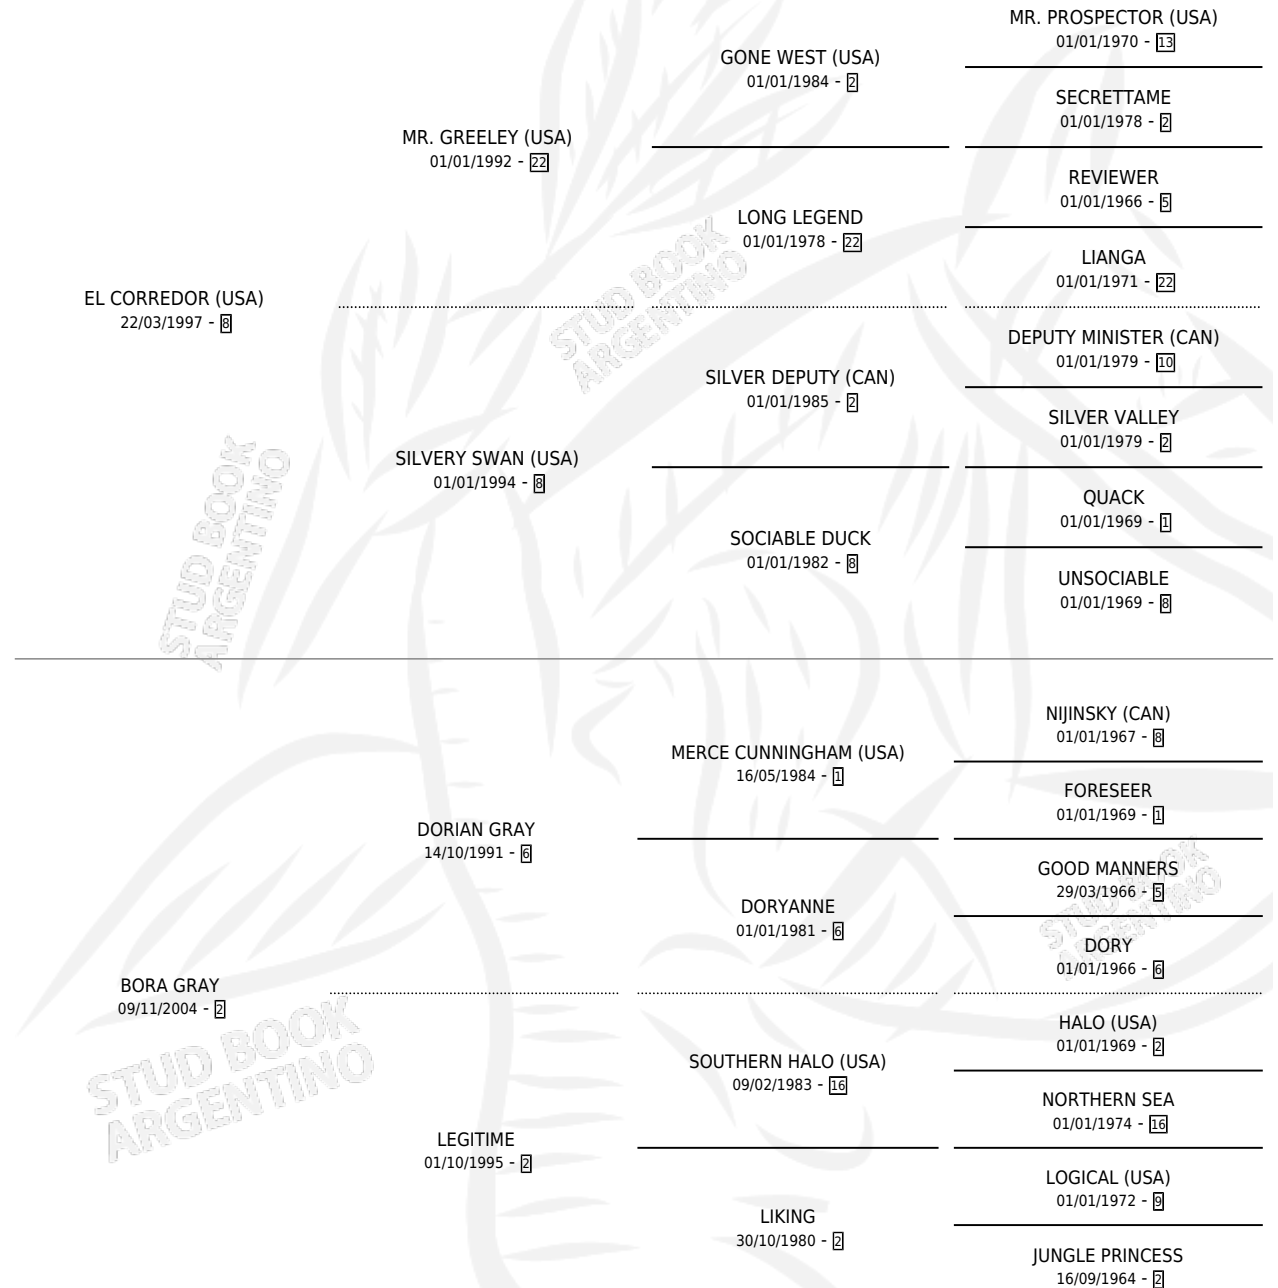

BORN

por **EL CORREDOR (USA)** y **BORA GRAY** por **DORIAN GRAY**

Argentina · Macho · Zaino Colorado · SP · 12/10/2012
Familia 2-g · Volumen 41

ESTADO

TIPIFICACIÓN SANGUÍNEA	X
TIPIFICACIÓN POR ADN	✓
PASAPORTE	✓
IDENTIFICACIÓN POR MICROCHIP	✓
REPRODUCTOR	X

Lugar de nacimiento: Masama
Criador: Masama

PEDIGREE

CAMPAÑA

Solo carreras oficiales de Argentina

POR EDAD

EDAD	CC	1°	2°	3°	4°	5°	NP	CLC	CLG	CLCG1	CLGG1	IMPORTE	GANANCIA / CC
2 AÑOS	1	0	0	0	0	0	1	0	0	0	0	\$0	\$0
3 AÑOS	5	1	2	0	0	1	1	0	0	0	0	\$75,450	\$15,090
TOTALES	6	1	2	0	0	1	2	0	0	0	0	\$75,450	\$12,575
%		16.7%	33.3%	0.0%	0.0%	16.7%	33.3%	0.0%	0.0%	0.0%	0.0%		