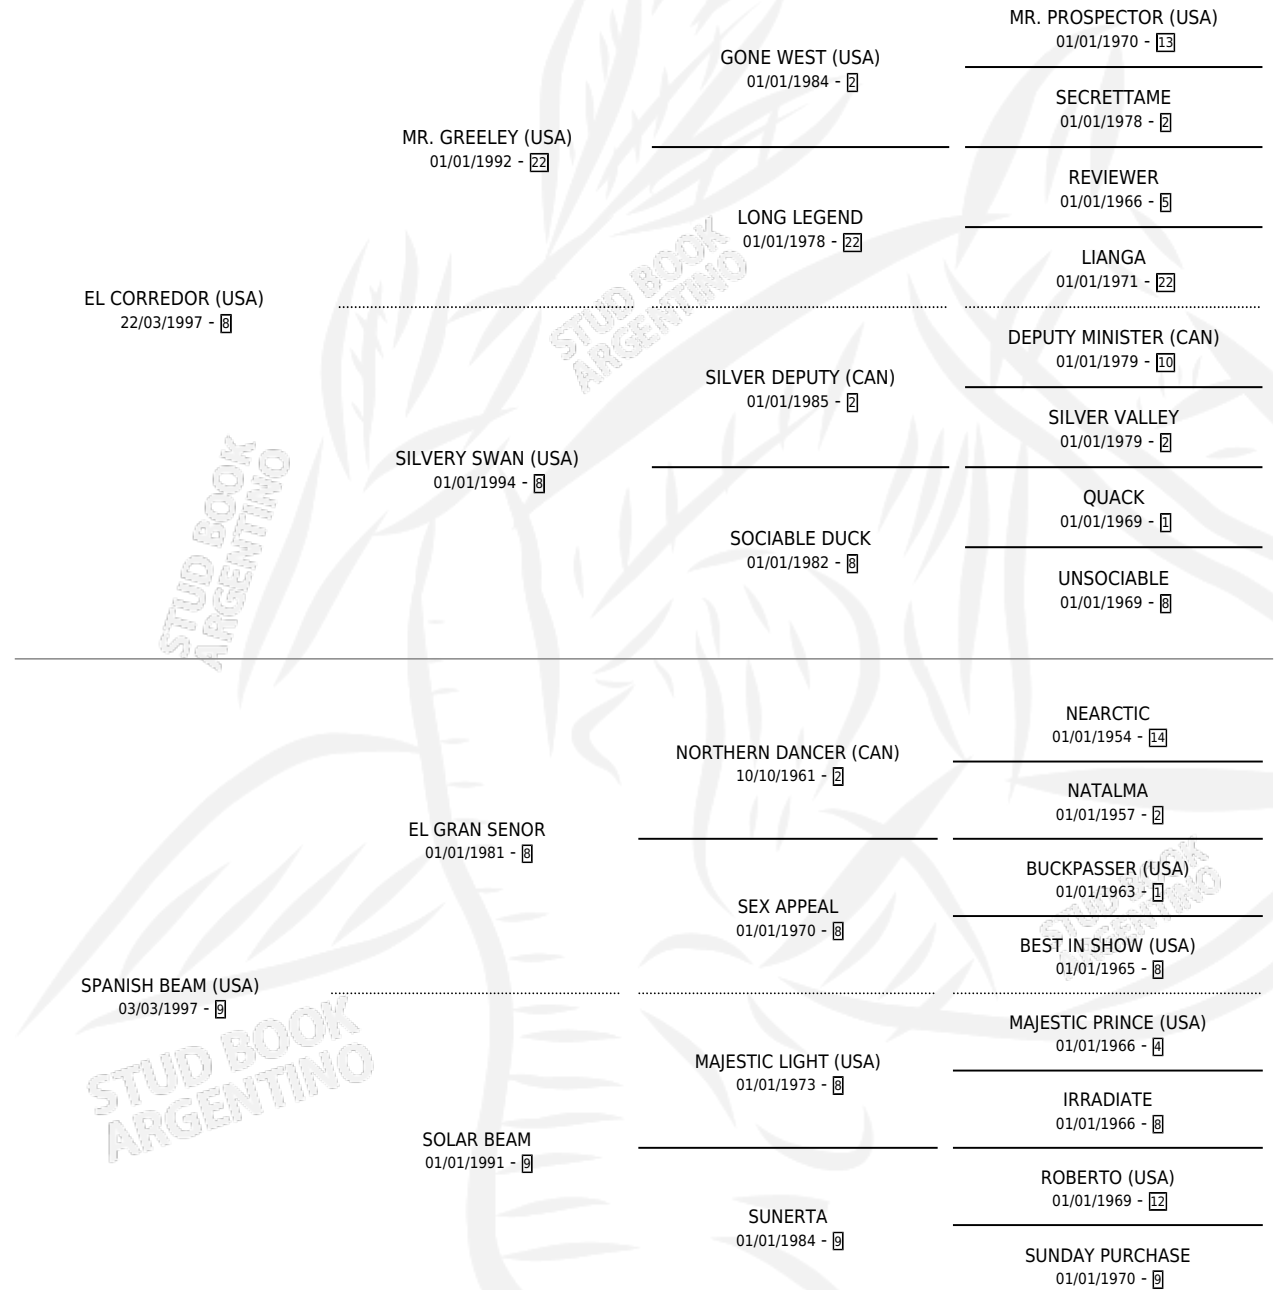

EL GRAN CORREDOR

por EL CORREDOR (USA) y SPANISH BEAM (USA) por EL GRAN SENOR

Argentina · Macho · Zaino · SP · 22/10/2012
Familia 9-f · Volumen 41

ESTADO

TIPIFICACIÓN SANGUÍNEA	X
TIPIFICACIÓN POR ADN	✓
PASAPORTE	✓
IDENTIFICACIÓN POR MICROCHIP	✓
REPRODUCTOR	X

Lugar de nacimiento: El Elegido

Criador: El Elegido

PEDIGREE

CAMPAÑA

Solo carreras oficiales de Argentina

POR EDAD

EDAD	CC	1°	2°	3°	4°	5°	NP	CLC	CLG	CLCG1	CLGG1	IMPORTE	GANANCIA / CC
3 AÑOS	5	0	0	0	0	0	5	0	0	0	0	\$0	\$0
4 AÑOS	2	0	0	0	1	0	1	0	0	0	0	\$7,500	\$3,750
5 AÑOS	2	0	0	0	1	0	1	0	0	0	0	\$8,000	\$4,000
TOTALES	9	0	0	0	2	0	7	0	0	0	0	\$15,500	\$1,722
%		0.0%	0.0%	0.0%	22.2%	0.0%	77.8%	0.0%	0.0%	0.0%	0.0%		