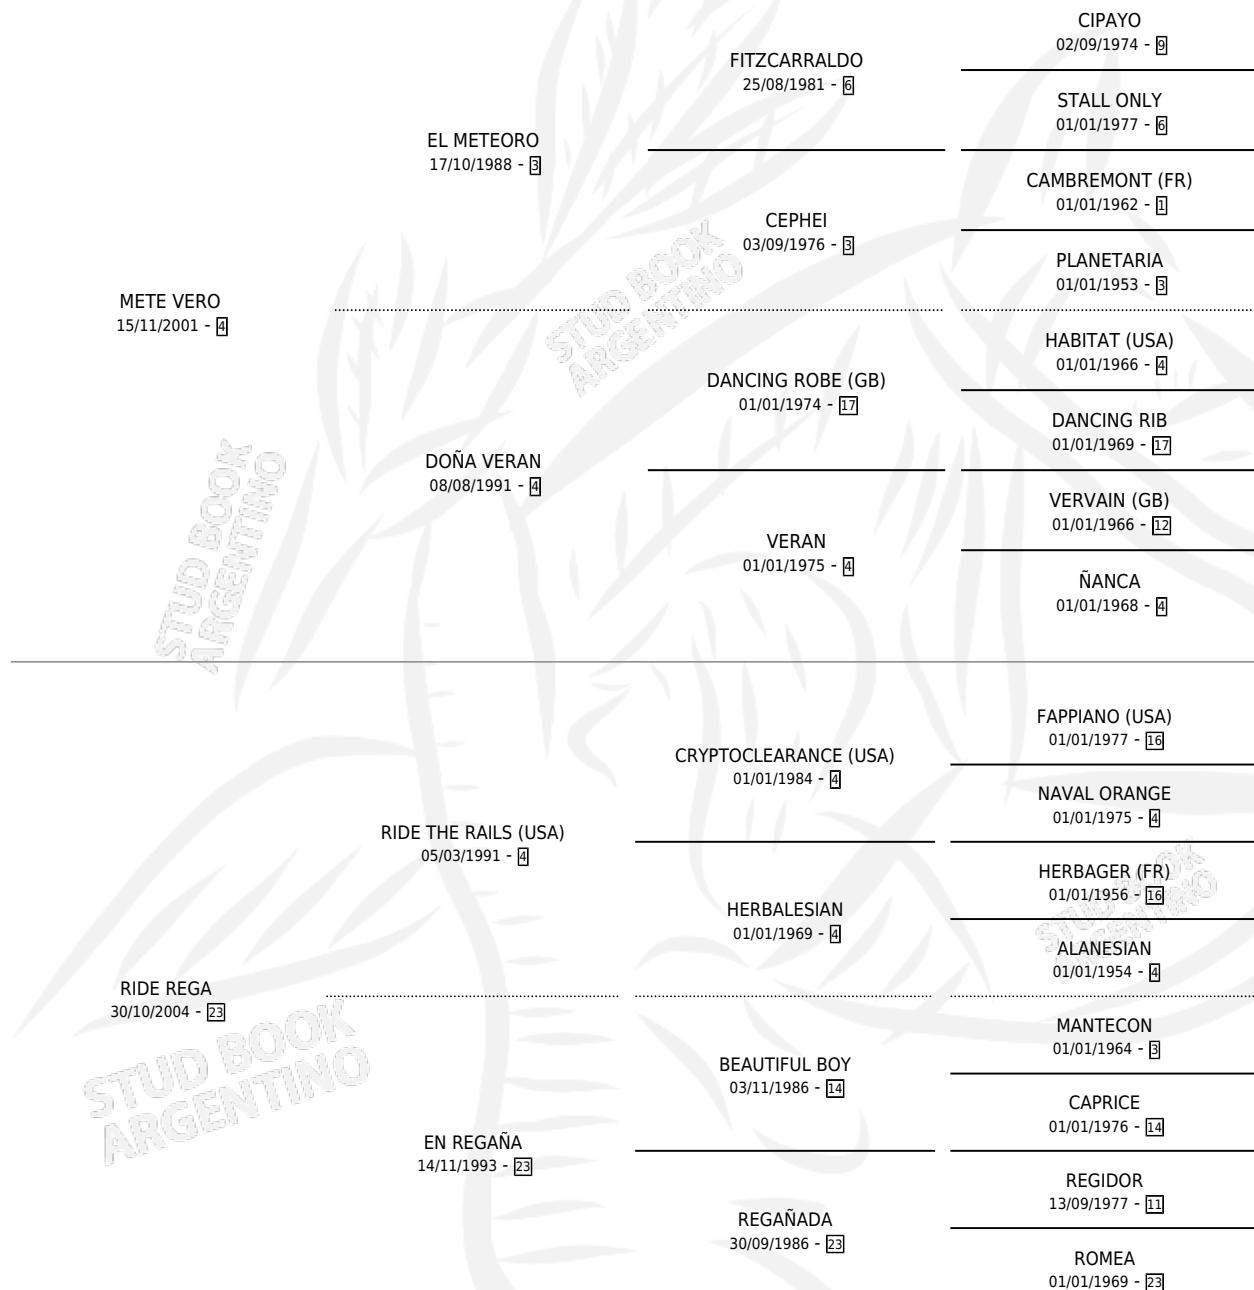

METE GALILEO

por **METE VERO** y **RIDE REGA** por **RIDE THE RAILS (USA)**

Argentina · Macho · Alazan · SP · 25/10/2012
Familia 23-a · Volumen 41

ESTADO

TIPIFICACIÓN SANGUÍNEA	X
TIPIFICACIÓN POR ADN	✓
PASAPORTE	✓
IDENTIFICACIÓN POR MICROCHIP	✓
REPRODUCTOR	X

Lugar de nacimiento: La Josefa

Criador: La Josefa

PEDIGREE

CAMPAÑA

Solo carreras oficiales de Argentina

POR EDAD

EDAD	CC	1°	2°	3°	4°	5°	NP	CLC	CLG	CLCG1	CLGG1	IMPORTE	GANANCIA / CC
2 AÑOS	1	0	0	0	0	0	1	0	0	0	0	\$0	\$0
TOTALES	1	0	0	0	0	0	1	0	0	0	0	\$0	\$0
%		0.0%	0.0%	0.0%	0.0%	0.0%	100%	0.0%	0.0%	0.0%	0.0%		