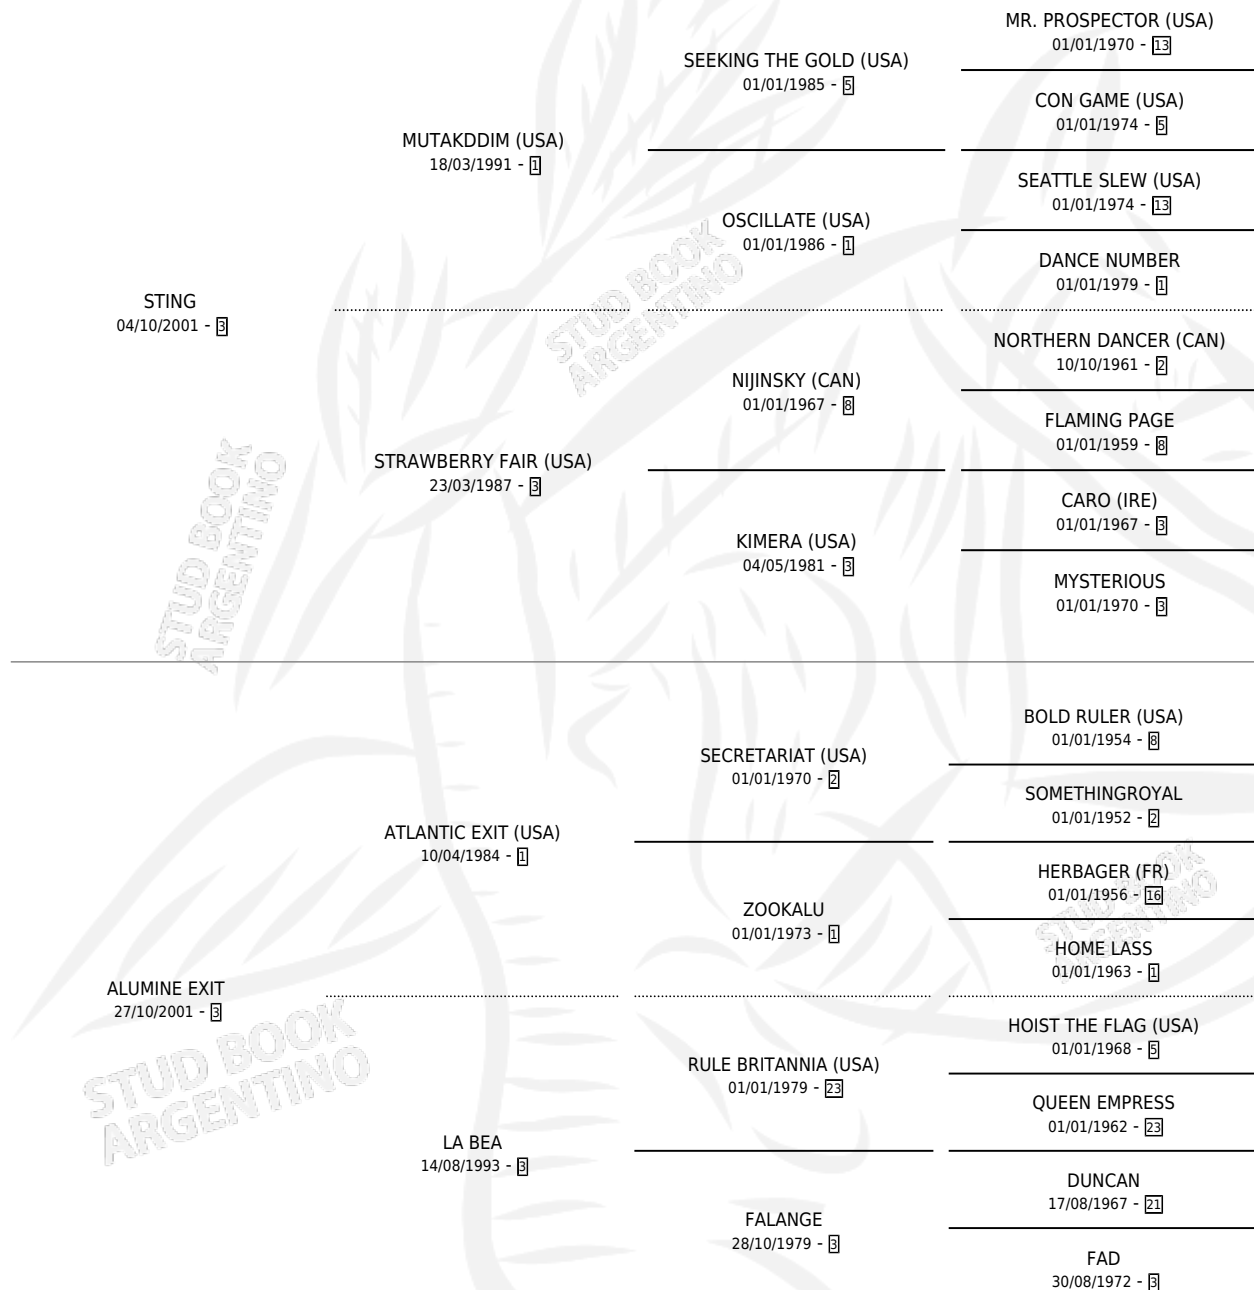

TORMENTA STING

por STING y ALUMINE EXIT por ATLANTIC EXIT (USA)

Argentina · Hembra · Zaino · SP · 30/10/2012
Familia 3-i · Volumen 41

ESTADO

TIPIFICACIÓN SANGUÍNEA	X
TIPIFICACIÓN POR ADN	✓
PASAPORTE	X
IDENTIFICACIÓN POR MICROCHIP	✓
REPRODUCTOR	X

Lugar de nacimiento: Campo particular
Criador: Broner Pont Maximiliano

PEDIGREE

TORMENTA STING

Datos oficiales del Stud Book Argentino

Documento generado el 10/05/2026

studbook.org.ar