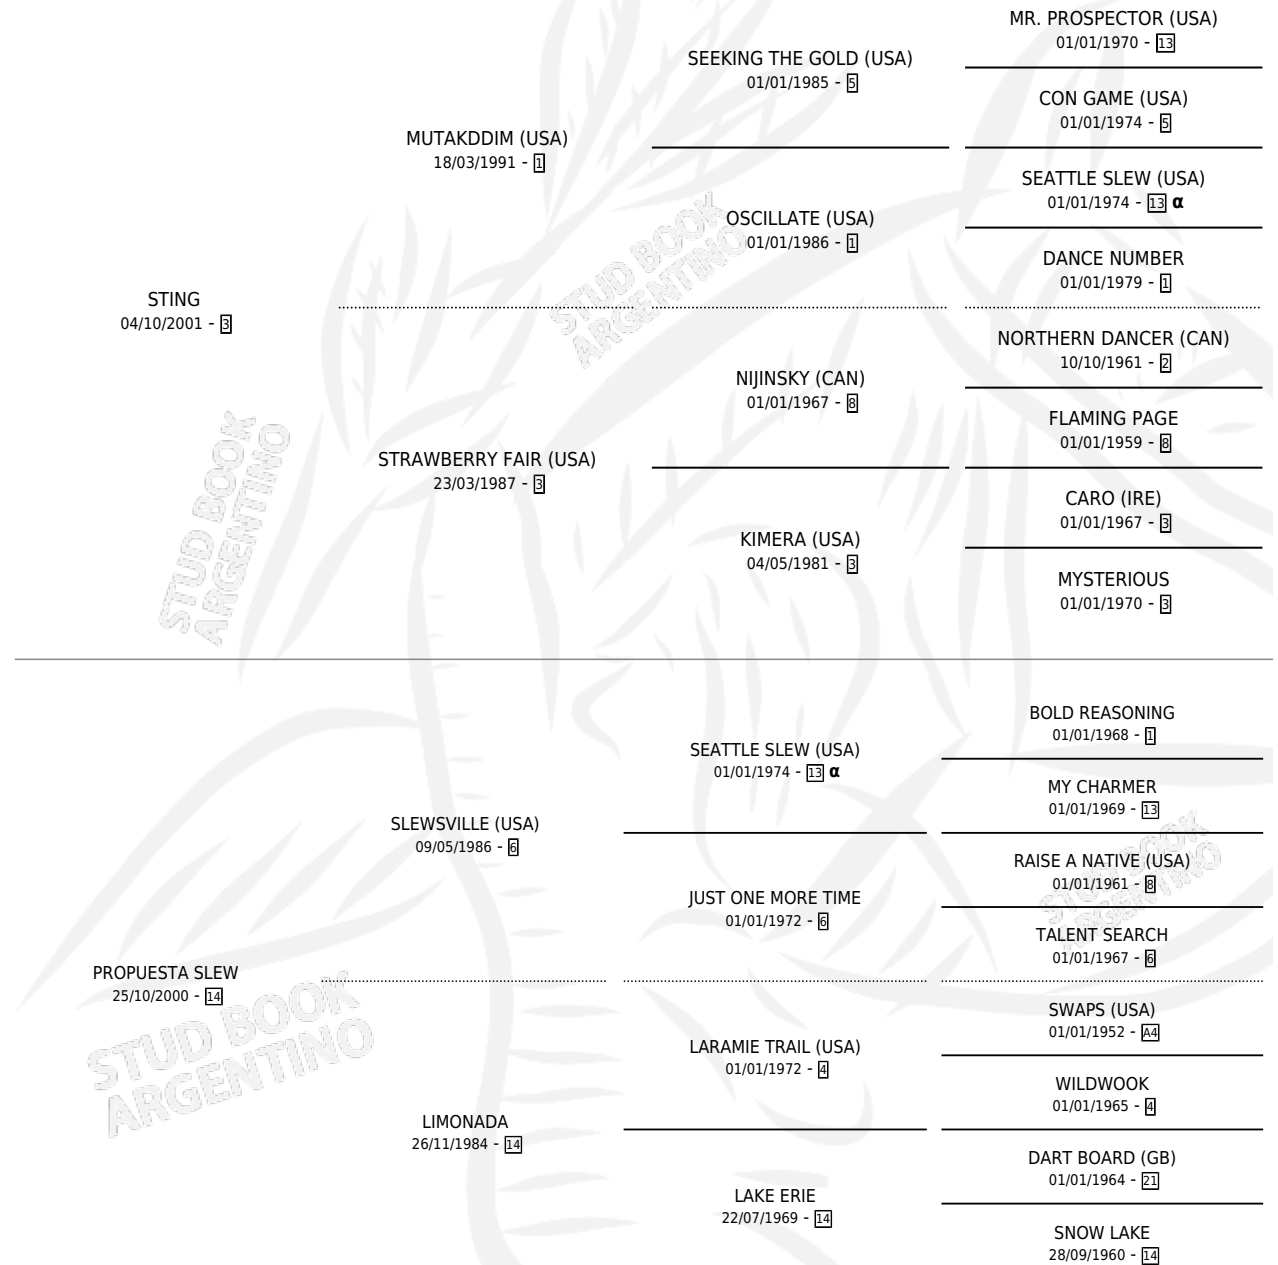

GIANINA STING

por **STING** y **PROPUESTA SLEW** por **SLEWSVILLE (USA)**

Argentina · Hembra · Zaino Doradillo · SP · 30/10/2012
Familia 14-f · Volumen 41

ESTADO

TIPIFICACIÓN SANGUÍNEA	X
TIPIFICACIÓN POR ADN	✓
PASAPORTE	✓
IDENTIFICACIÓN POR MICROCHIP	✓
REPRODUCTOR	✓

Lugar de nacimiento: Campo particular

Criador: Broner Pont Maximiliano

~

HIJOS

	MACHOS	HEMBRAS
1 NACIERON	1	0

SIN ACTUACIONES

PEDIGREE

INBREEDING : α

Ganadora en La Plata - \$167,422, a los 5 años.

POR DISTANCIA

HIPODROMO	CC	1°	2°	3°	4°	5°	NP	CLC	CLG	CLCG1	CLGG1	IMPORTE
LA PLATA	13	1	3	0	2	2	5	0	0	0	0	\$167,422
1500 MTS	1	0	0	0	0	0	1	0	0	0	0	\$0
1200 MTS	7	1	2	0	2	1	1	0	0	0	0	\$135,688
1400 MTS	2	0	1	0	0	0	1	0	0	0	0	\$23,670
1100 MTS	2	0	0	0	0	1	1	0	0	0	0	\$8,064
1300 MTS	1	0	0	0	0	0	1	0	0	0	0	\$0