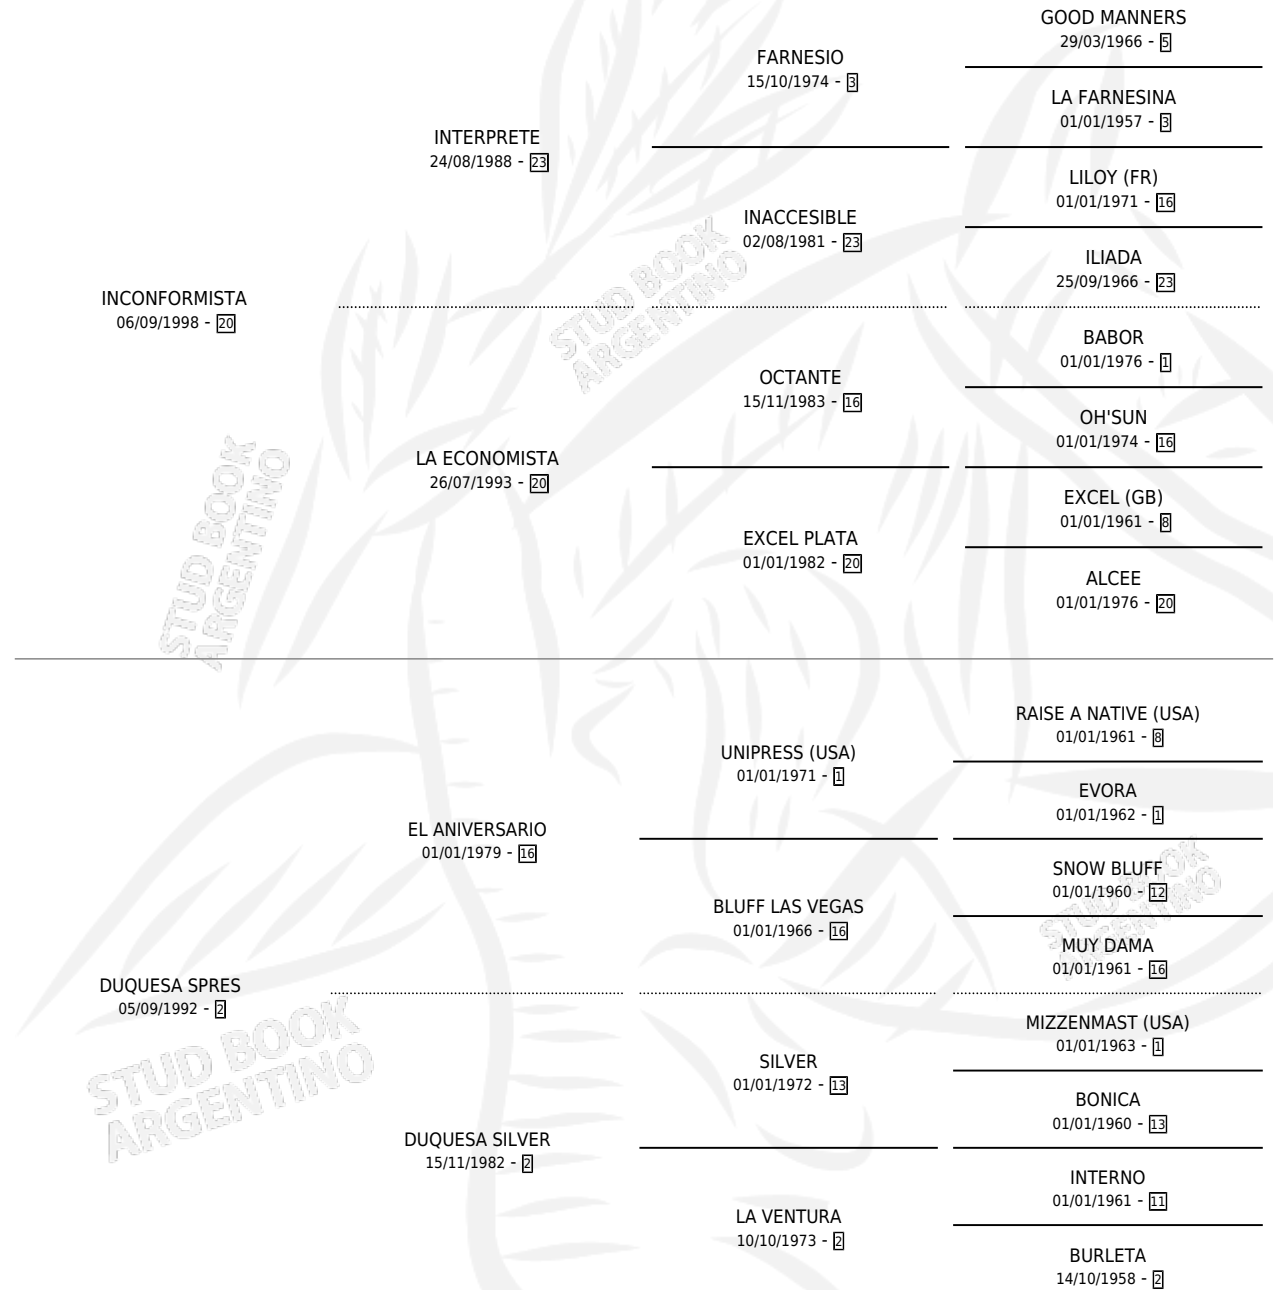

DIGITAL SPRES

por **INCONFORMISTA** y **DUQUESA SPRES** por **EL ANIVERSARIO**

Argentina · Macho · Zaino · SP · 15/10/2012
Familia 2-f · Volumen 41

ESTADO

TIPIFICACIÓN SANGUÍNEA	X
TIPIFICACIÓN POR ADN	✓
PASAPORTE	✓
IDENTIFICACIÓN POR MICROCHIP	✓
REPRODUCTOR	X

Lugar de nacimiento: Las Dos H

Criador: Las Dos H

PEDIGREE

DIGITAL SPRES

Datos oficiales del Stud Book Argentino

Documento generado el 12/06/2026

studbook.org.ar