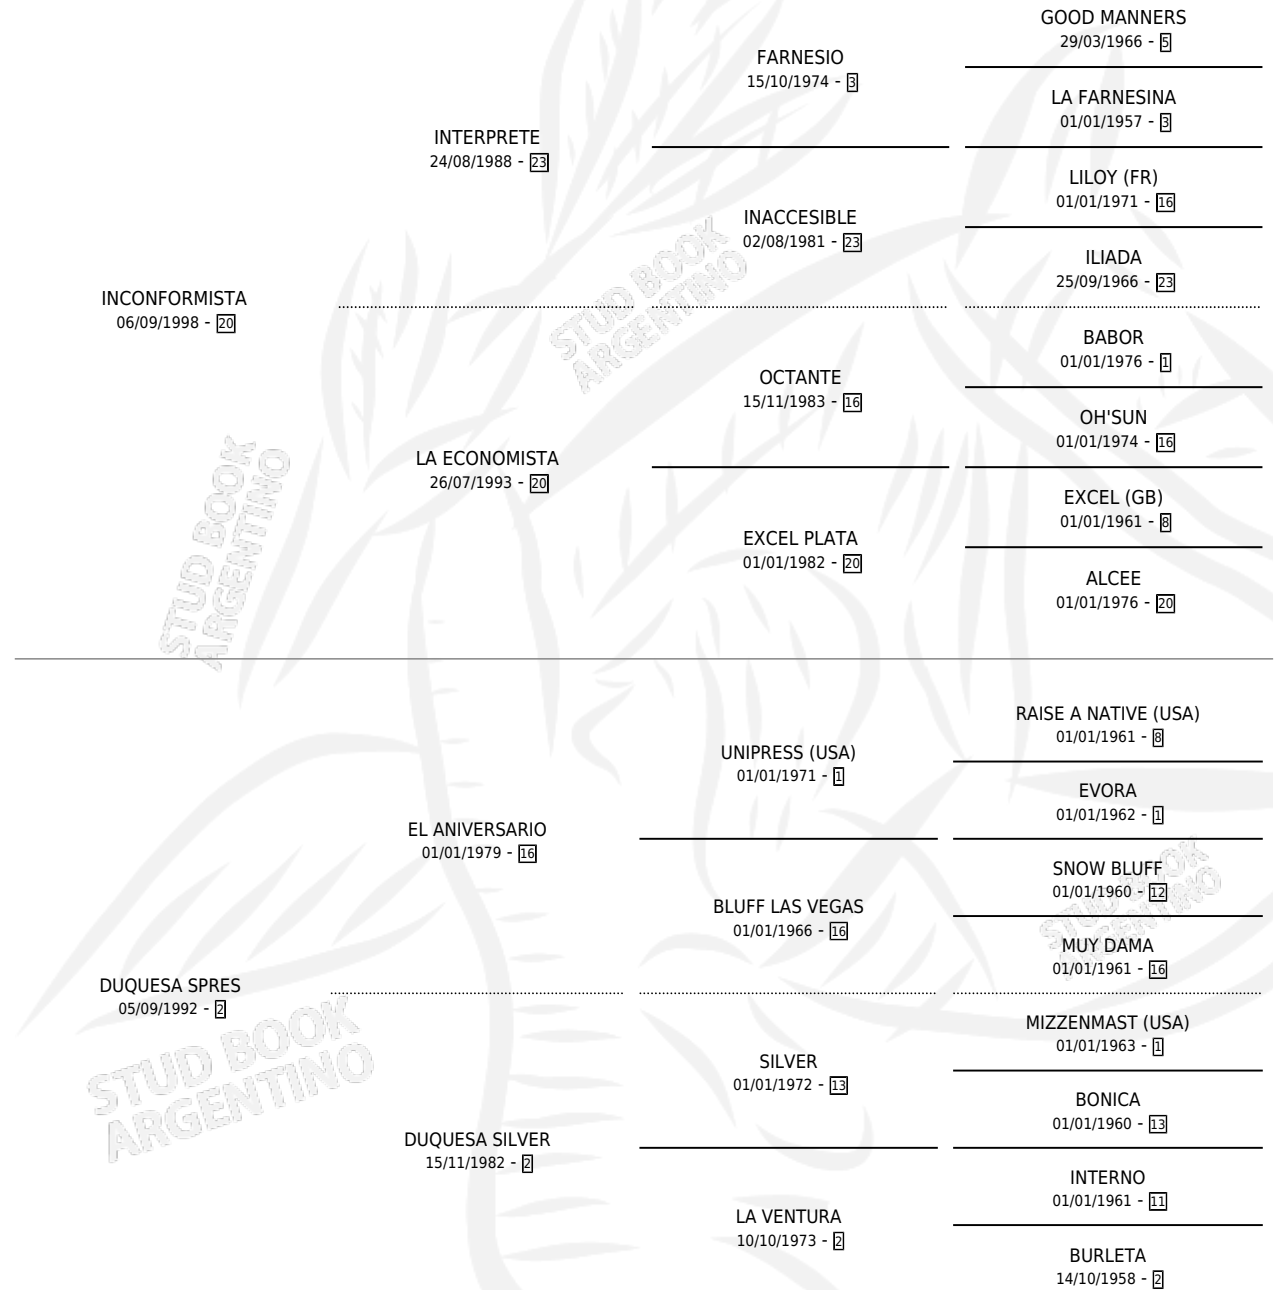

DIGITAL SPRES

por **INCONFORMISTA** y **DUQUESA SPRES** por **EL ANIVERSARIO**

Argentina · Macho · Zaino · SP · 15/10/2012
Familia 2-f · Volumen 41

ESTADO

TIPIFICACIÓN SANGUÍNEA	X
TIPIFICACIÓN POR ADN	✓
PASAPORTE	✓
IDENTIFICACIÓN POR MICROCHIP	✓
REPRODUCTOR	X

Lugar de nacimiento: Las Dos H

Criador: Las Dos H

PEDIGREE

DIGITAL SPRES

Datos oficiales del Stud Book Argentino

Documento generado el 27/04/2026

studbook.org.ar