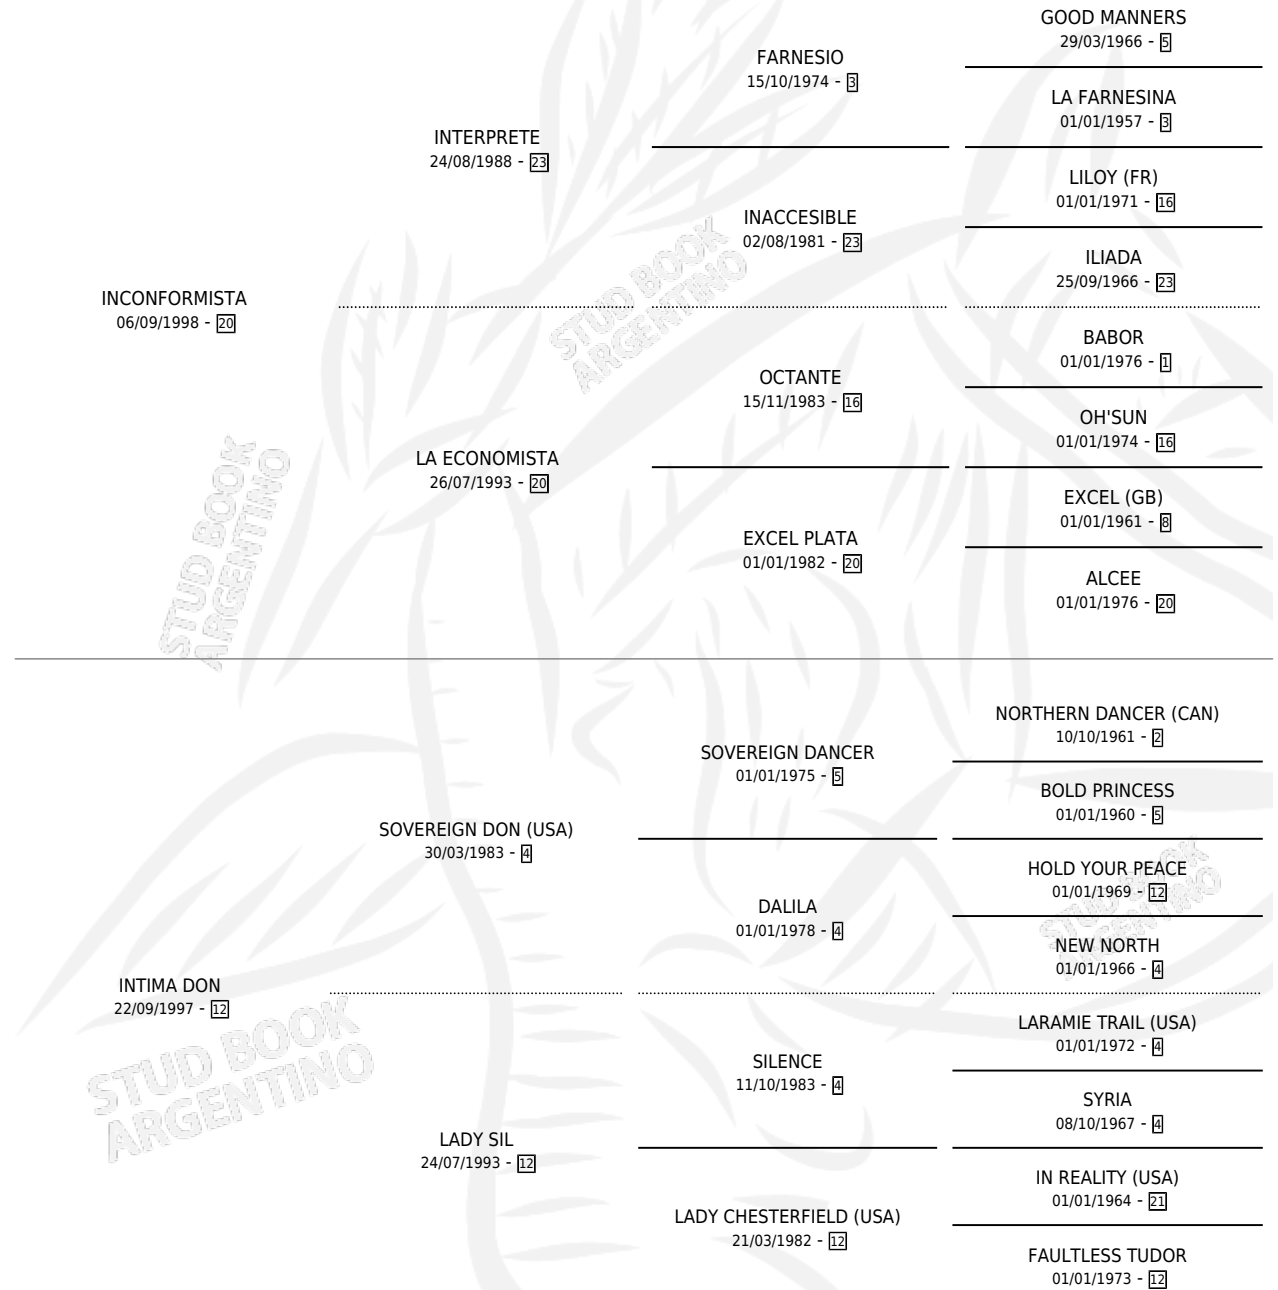

INTIMADO

por **INCONFORMISTA** y **INTIMA DON** por **SOVEREIGN DON (USA)**

Argentina · Macho · Zaino · SP · 21/10/2012
Familia 12-b · Volumen 41

ESTADO

TIPIFICACIÓN SANGUÍNEA	X
TIPIFICACIÓN POR ADN	✓
PASAPORTE	X
IDENTIFICACIÓN POR MICROCHIP	✓
REPRODUCTOR	X

Lugar de nacimiento: Las Dos H

Criador: Las Dos H

PEDIGREE

INTIMADO

Datos oficiales del Stud Book Argentino

Documento generado el 26/04/2026

studbook.org.ar