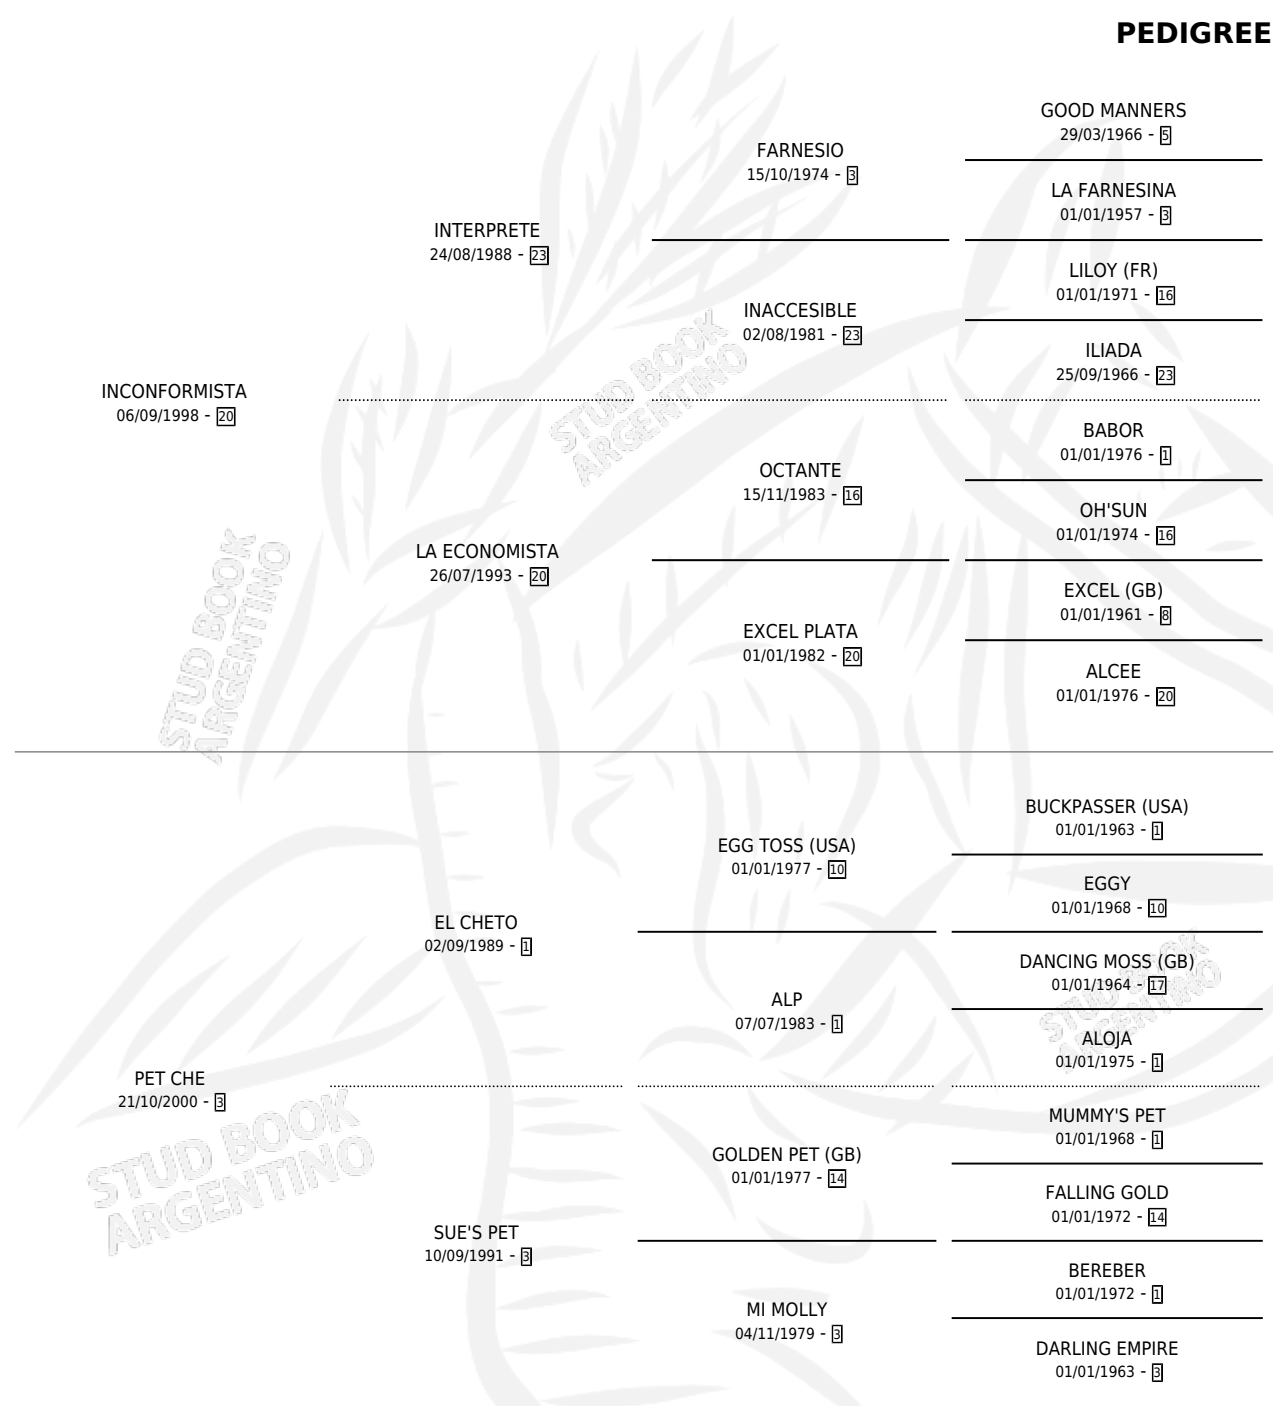

INTERCHAGE

por **INCONFORMISTA** y **PET CHE** por **EL CHETO**

Argentina · Macho · Zaino · SP · 24/10/2012
Familia 3-h · Volumen 41

ESTADO

TIPIFICACIÓN SANGUÍNEA	X
TIPIFICACIÓN POR ADN	✓
PASAPORTE	✓
IDENTIFICACIÓN POR MICROCHIP	✓
REPRODUCTOR	X

Lugar de nacimiento: Las Dos H

Criador: Las Dos H

PEDIGREE

INTERCHAGE

Datos oficiales del Stud Book Argentino

Documento generado el 26/04/2026

studbook.org.ar