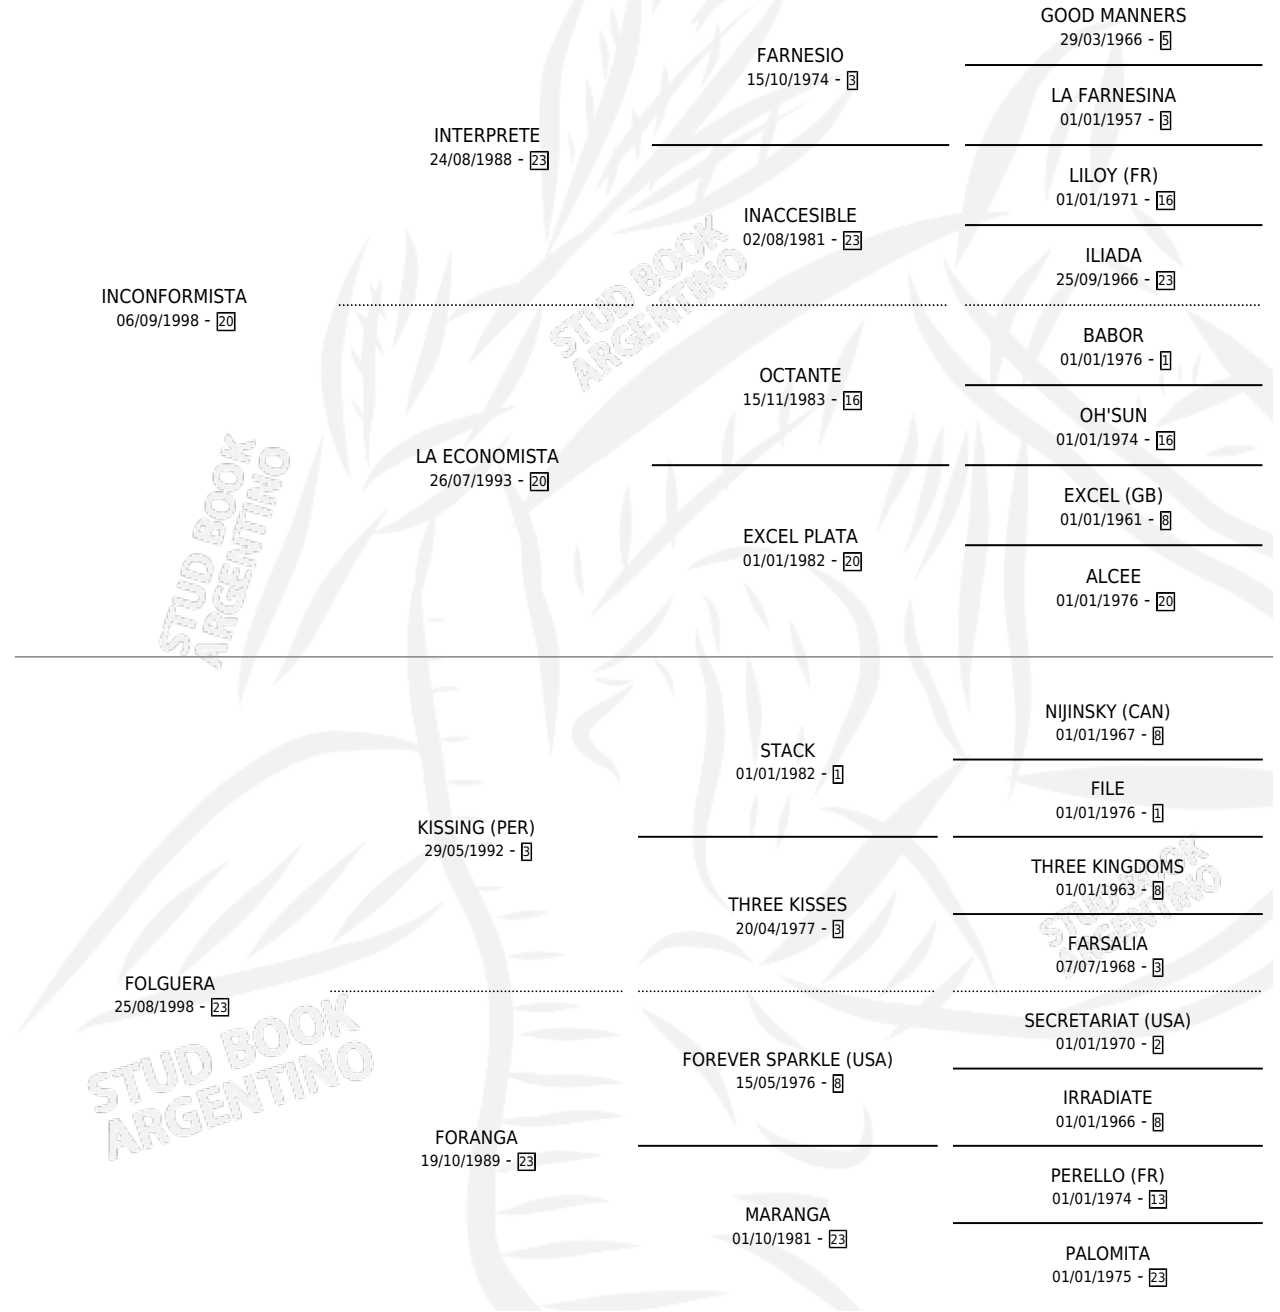

SOY FOLGUERO

por **INCONFORMISTA** y **FOLGUERA** por **KISSING (PER)**

Argentina · Macho · Alazan · SP · 23/10/2012
Familia 23-a · Volumen 41

ESTADO

TIPIFICACIÓN SANGUÍNEA	X
TIPIFICACIÓN POR ADN	✓
PASAPORTE	X
IDENTIFICACIÓN POR MICROCHIP	✓
REPRODUCTOR	X

Lugar de nacimiento: Las Dos H

Criador: Las Dos H

PEDIGREE

SOY FOLGUERO

Datos oficiales del Stud Book Argentino

Documento generado el 15/05/2026

studbook.org.ar