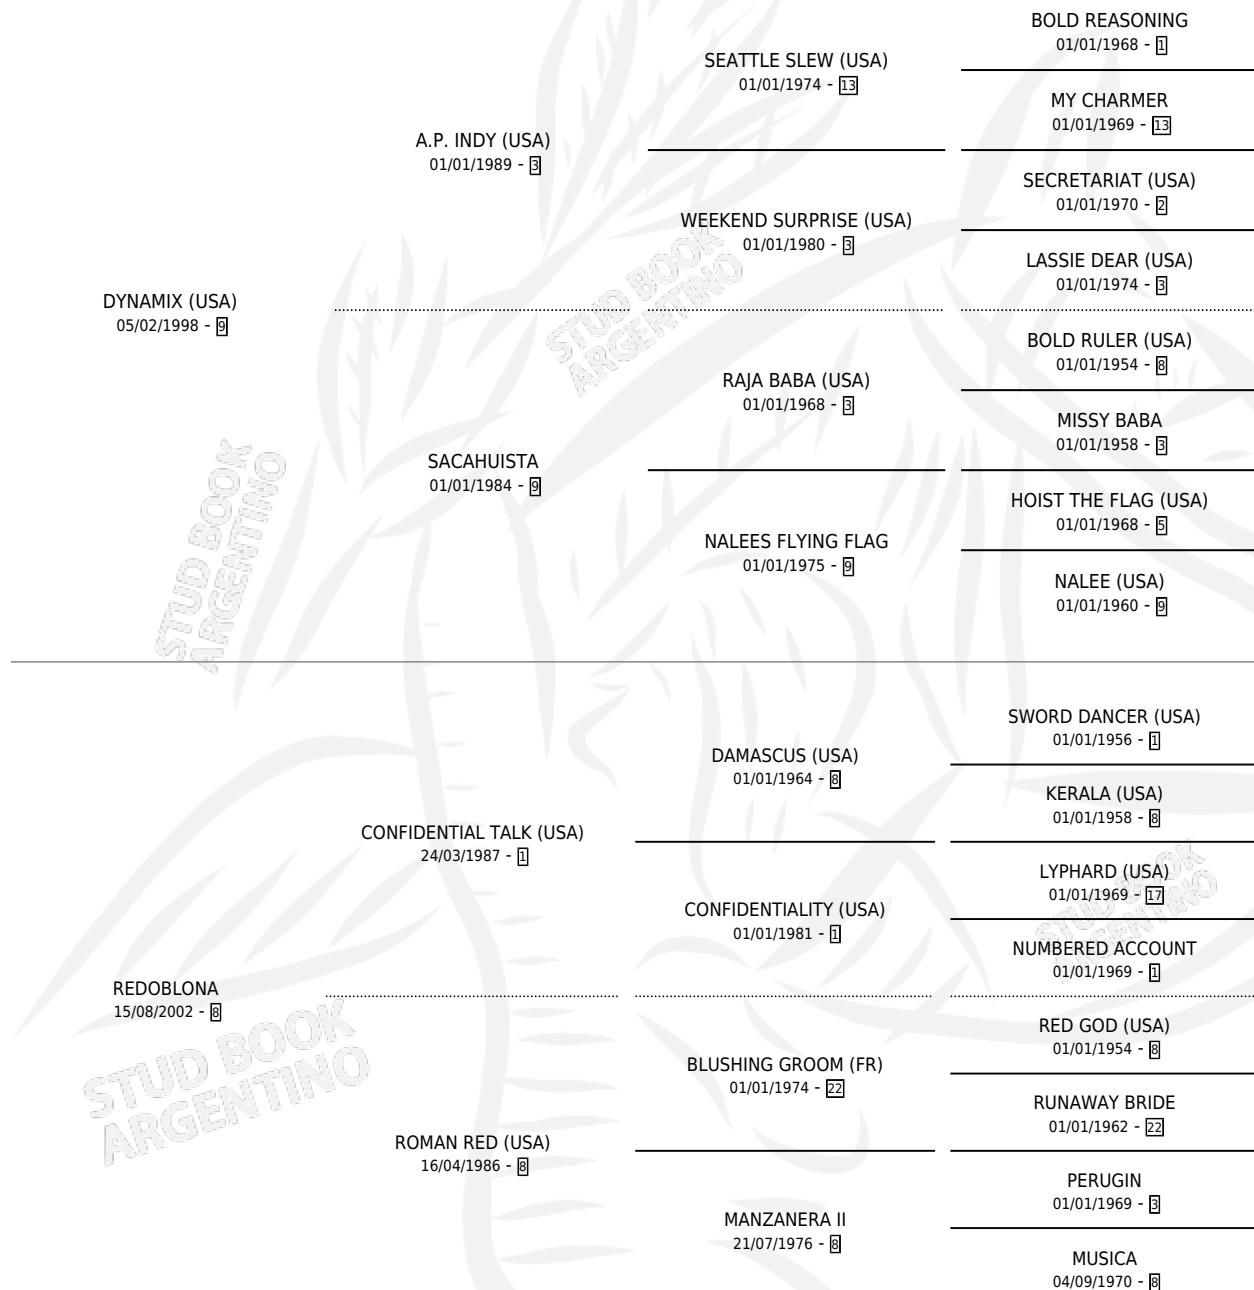

ROMAN MIX

por **DYNAMIX (USA)** y **REDOBLONA** por **CONFIDENTIAL TALK (USA)**

Argentina · Hembra · Zaino · SP · 19/10/2012
Familia 8-f · Volumen 41

ESTADO

TIPIFICACIÓN SANGUÍNEA	X
TIPIFICACIÓN POR ADN	✓
PASAPORTE	✓
IDENTIFICACIÓN POR MICROCHIP	✓
REPRODUCTOR	✓

Lugar de nacimiento: Campo particular
Criador: Santi Aldo Alberto y Santi Oscar

~

HIJOS

	MACHOS	HEMBRAS
2 NACIERON	1	1
SIN ACTUACIONES		

PEDIGREE

CAMPAÑA

Solo carreras oficiales de Argentina

POR EDAD