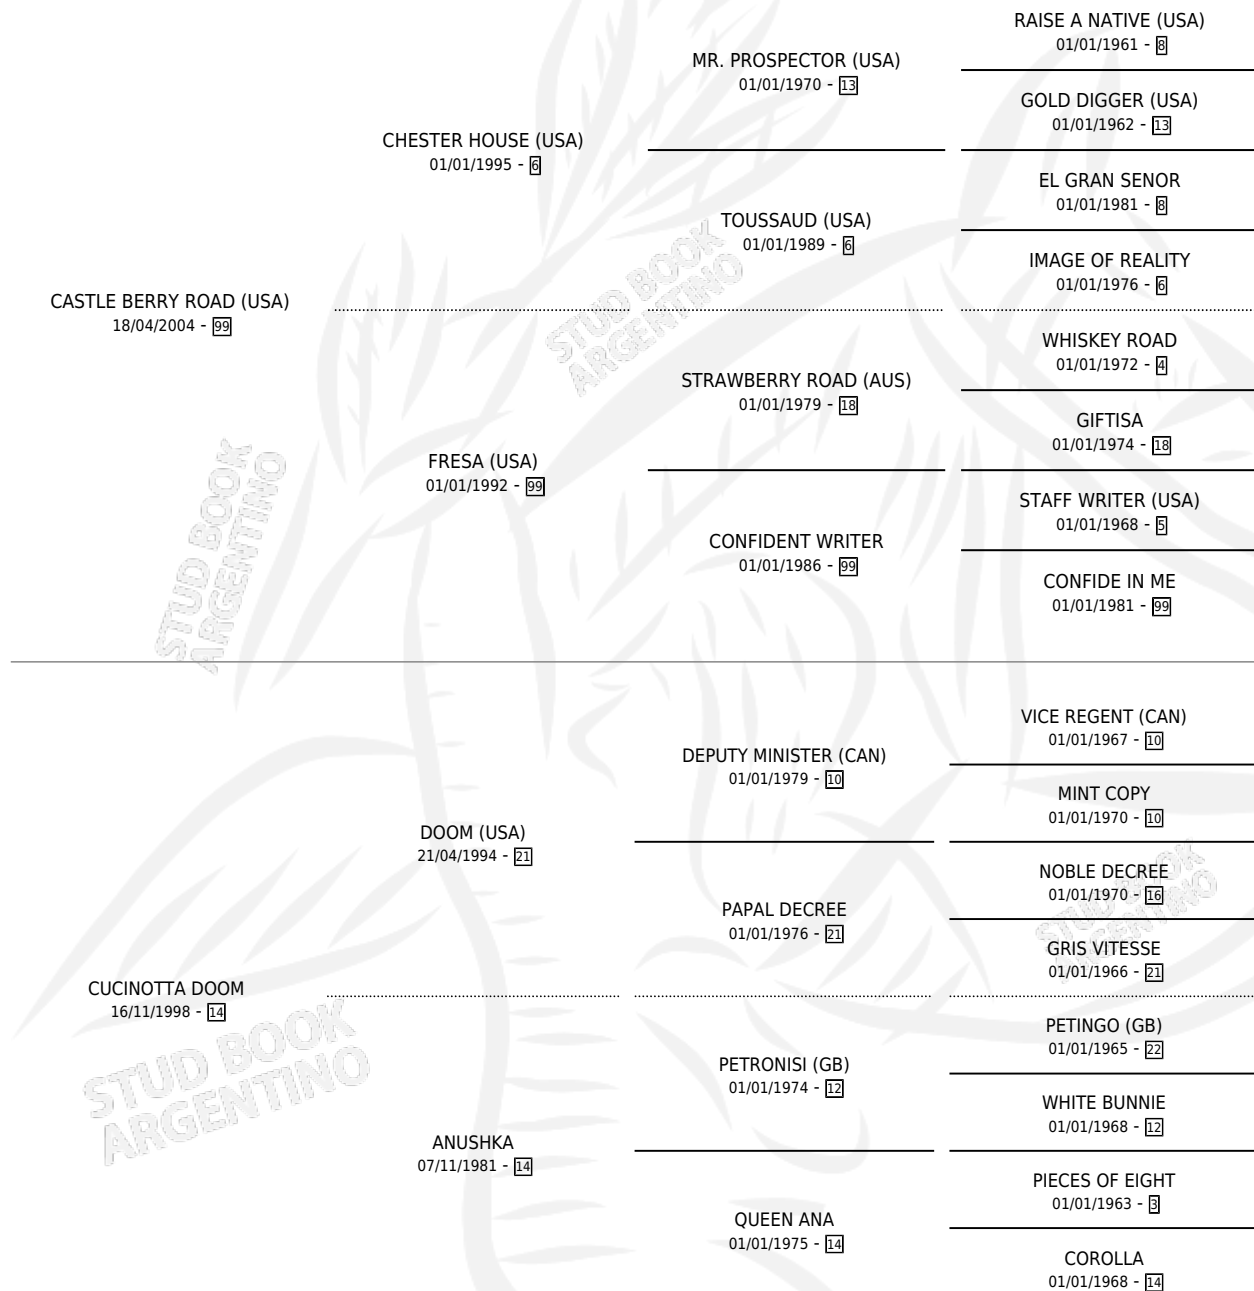

NOTA ROAD

por **CASTLE BERRY ROAD (USA)** y **CUCINOTTA DOOM** por **DOOM (USA)**

Argentina · Hembra · Zaino · SP · 24/10/2012
Familia 14-c · Volumen 41

ESTADO

TIPIFICACIÓN SANGUÍNEA	X
TIPIFICACIÓN POR ADN	X
PASAPORTE	X
IDENTIFICACIÓN POR MICROCHIP	X
REPRODUCTOR	X

Lugar de nacimiento: Los Nogales

Criador: Los Nogales

PEDIGREE

NOTA ROAD

Datos oficiales del Stud Book Argentino

Documento generado el 04/05/2026

studbook.org.ar