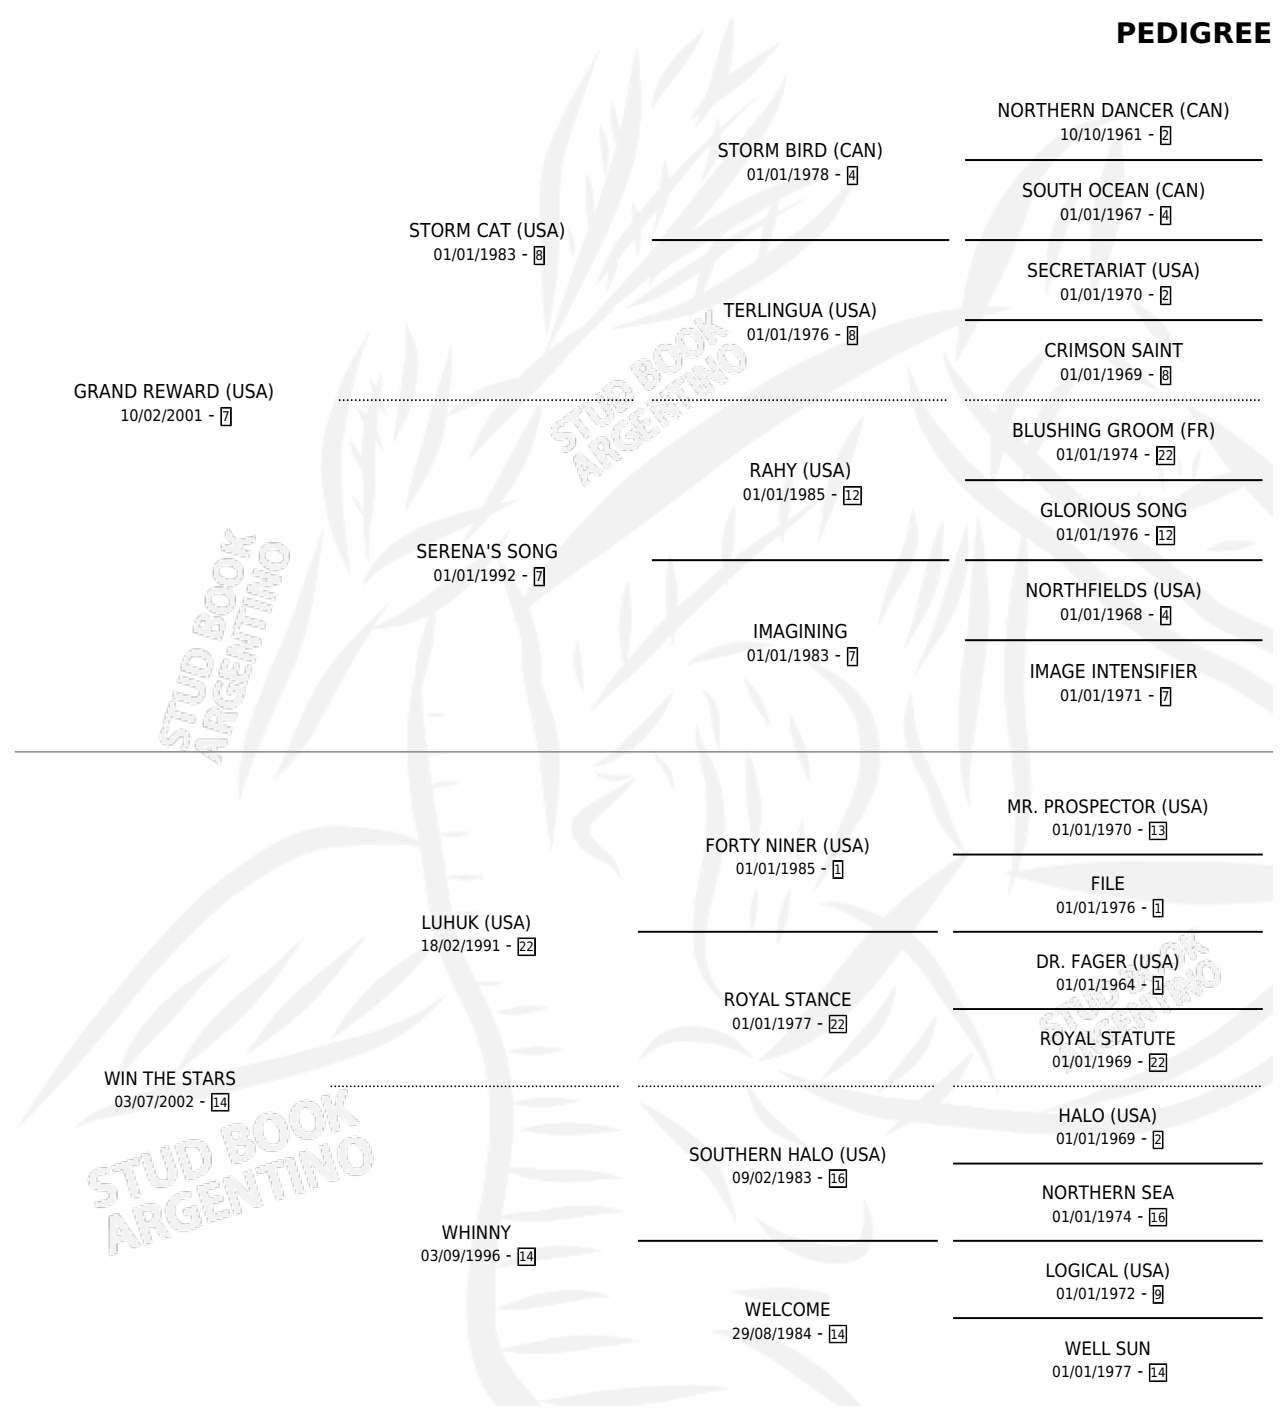

WINNING CARD

por **GRAND REWARD (USA)** y **WIN THE STARS** por **LUHUK (USA)**

Argentina · Hembra · Zaino Doradillo · SP · 15/10/2012
Familia 14-c · Volumen 41

ESTADO

TIPIFICACIÓN SANGUÍNEA	X
TIPIFICACIÓN POR ADN	✓
PASAPORTE	✓
IDENTIFICACIÓN POR MICROCHIP	✓
REPRODUCTOR	✓

Lugar de nacimiento: La Quebrada
Criador: La Quebrada

~

HIJOS

	MACHOS	HEMBRAS
7 NACIERON	0	7
4 CORRIERON	0	4
3 GANARON	0	3
0 GANADORES CL	0 GANADORES GR	0 GANADORES G1

PEDIGREE

CAMPAÑA

Solo carreras oficiales de Argentina