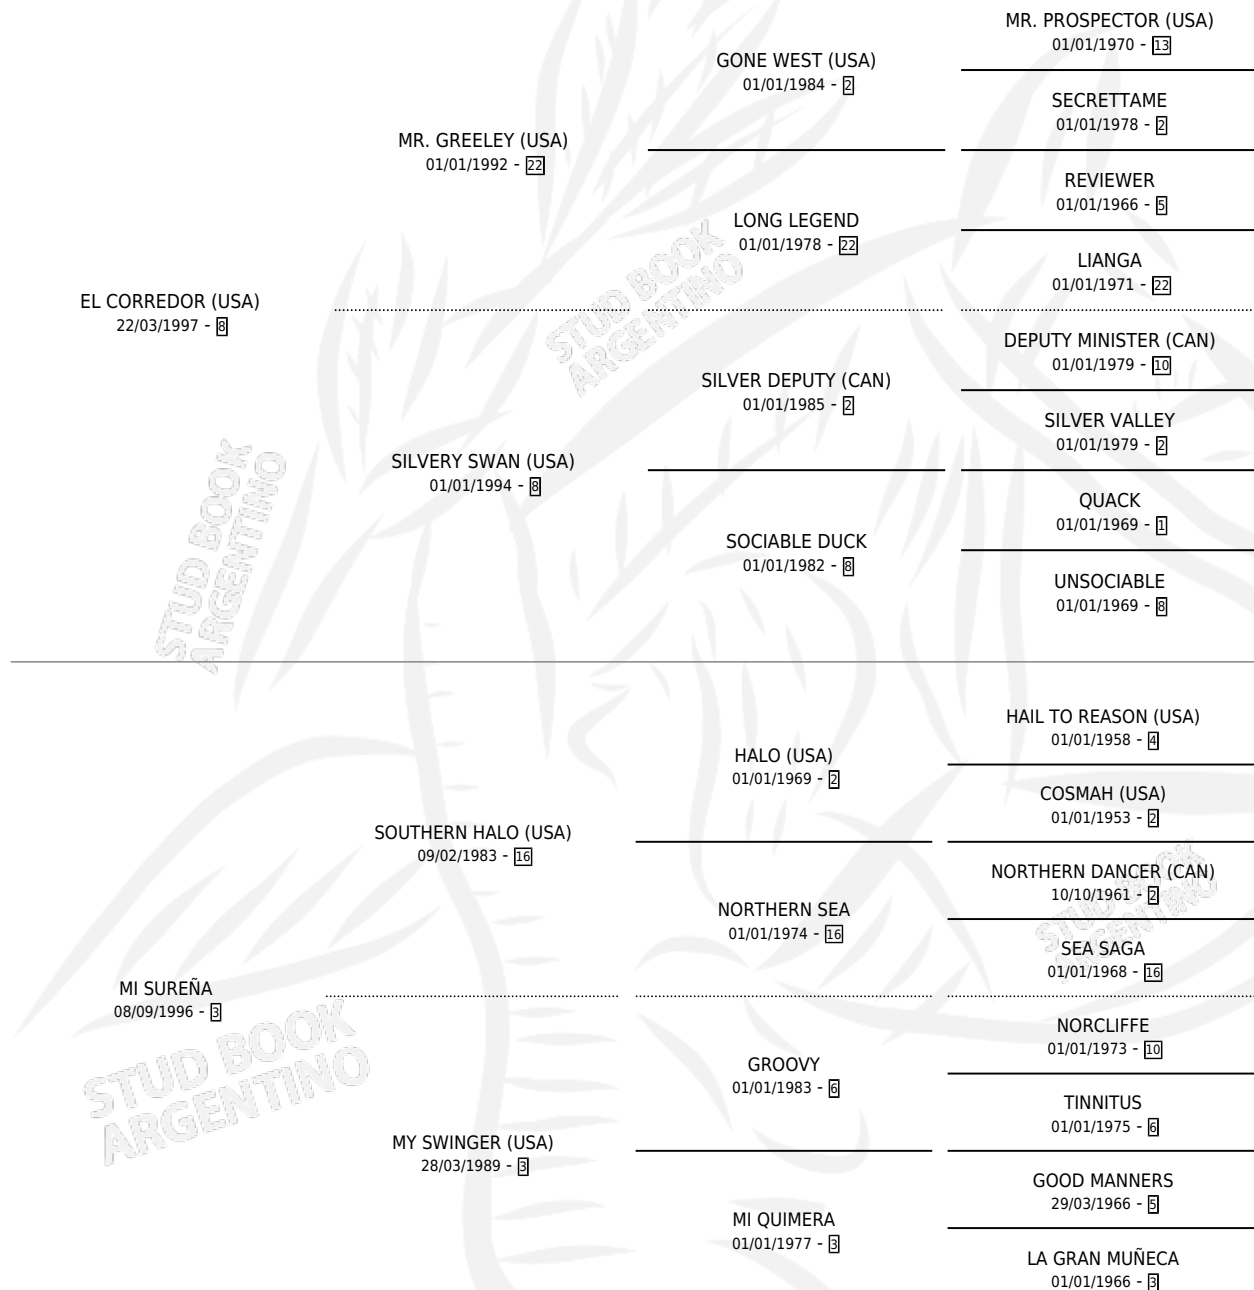

MISS DEL SUR

por **EL CORREDOR (USA)** y **MI SUREÑA** por **SOUTHERN HALO (USA)**

Argentina · Hembra · Alazan · SP · 17/10/2012
Familia 3-h · Volumen 41

ESTADO

TIPIFICACIÓN SANGUÍNEA	X
TIPIFICACIÓN POR ADN	✓
PASAPORTE	✓
IDENTIFICACIÓN POR MICROCHIP	✓
REPRODUCTOR	X

Lugar de nacimiento: La Quebrada
Criador: La Quebrada

PEDIGREE