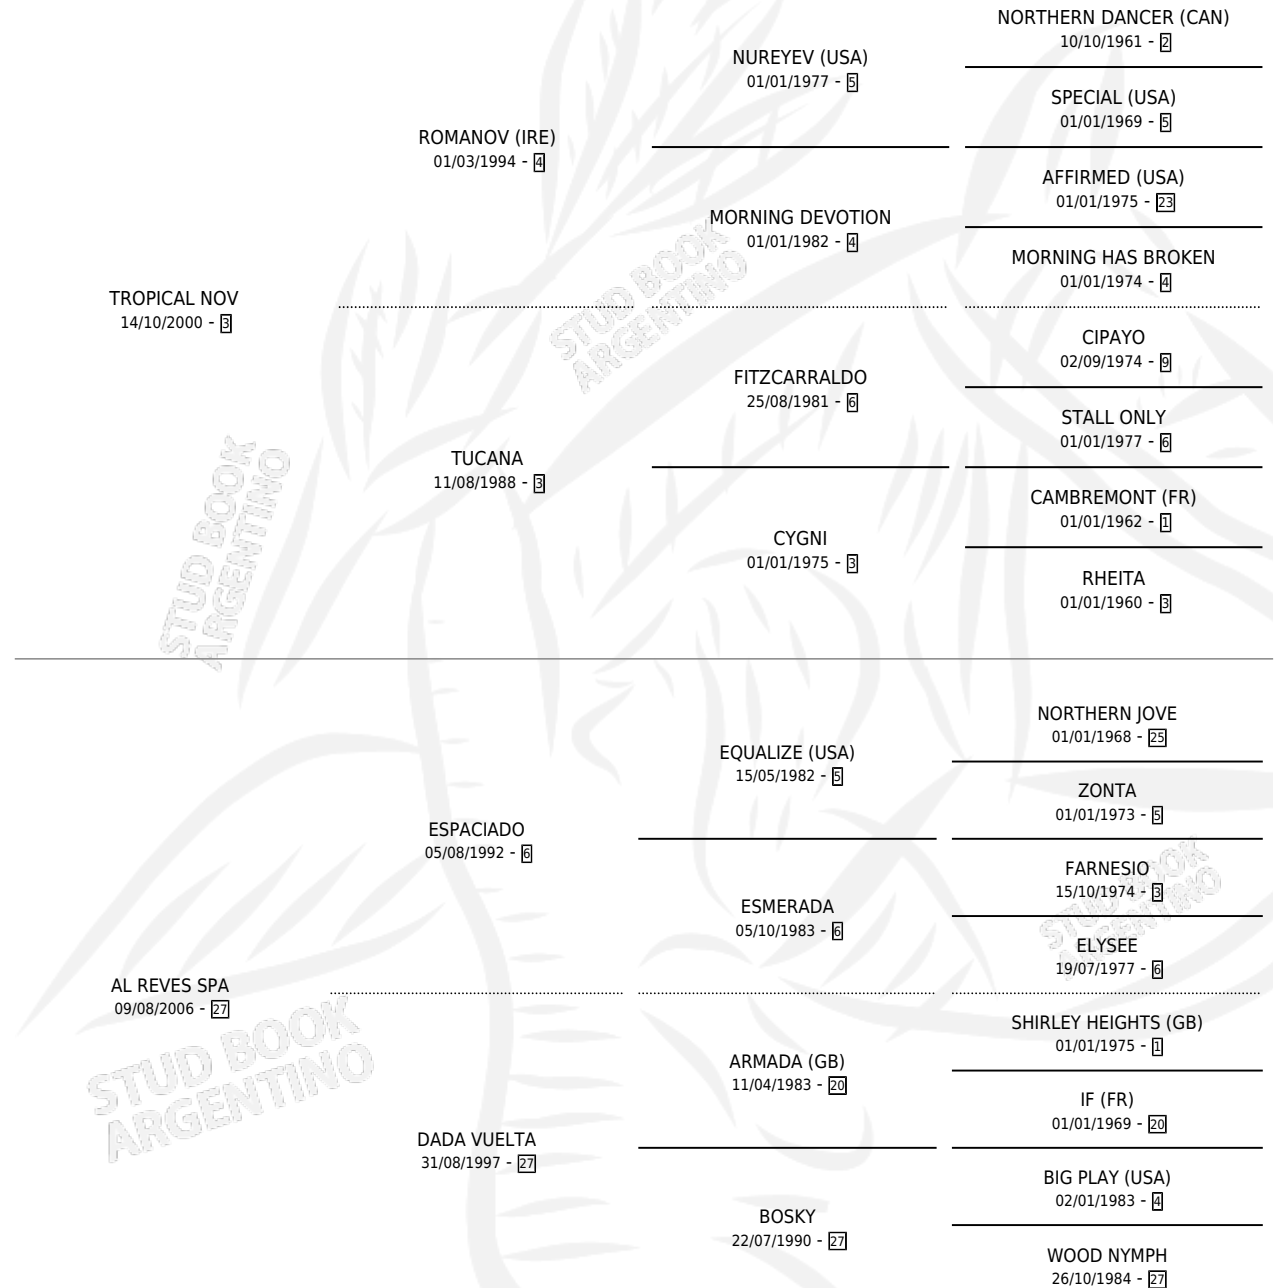

BIEN CATE

por TROPICAL NOV y AL REVES SPA por ESPACIADO

Argentina · Macho · Zaino · SP · 06/10/2012
Familia 27-a · Volumen 41

ESTADO

TIPIFICACIÓN SANGUÍNEA	X
TIPIFICACIÓN POR ADN	X
PASAPORTE	X
IDENTIFICACIÓN POR MICROCHIP	X
REPRODUCTOR	X

Lugar de nacimiento: Un Pinar

Criador: Un Pinar

PEDIGREE

BIEN CATE

Datos oficiales del Stud Book Argentino

Documento generado el 11/05/2026

studbook.org.ar