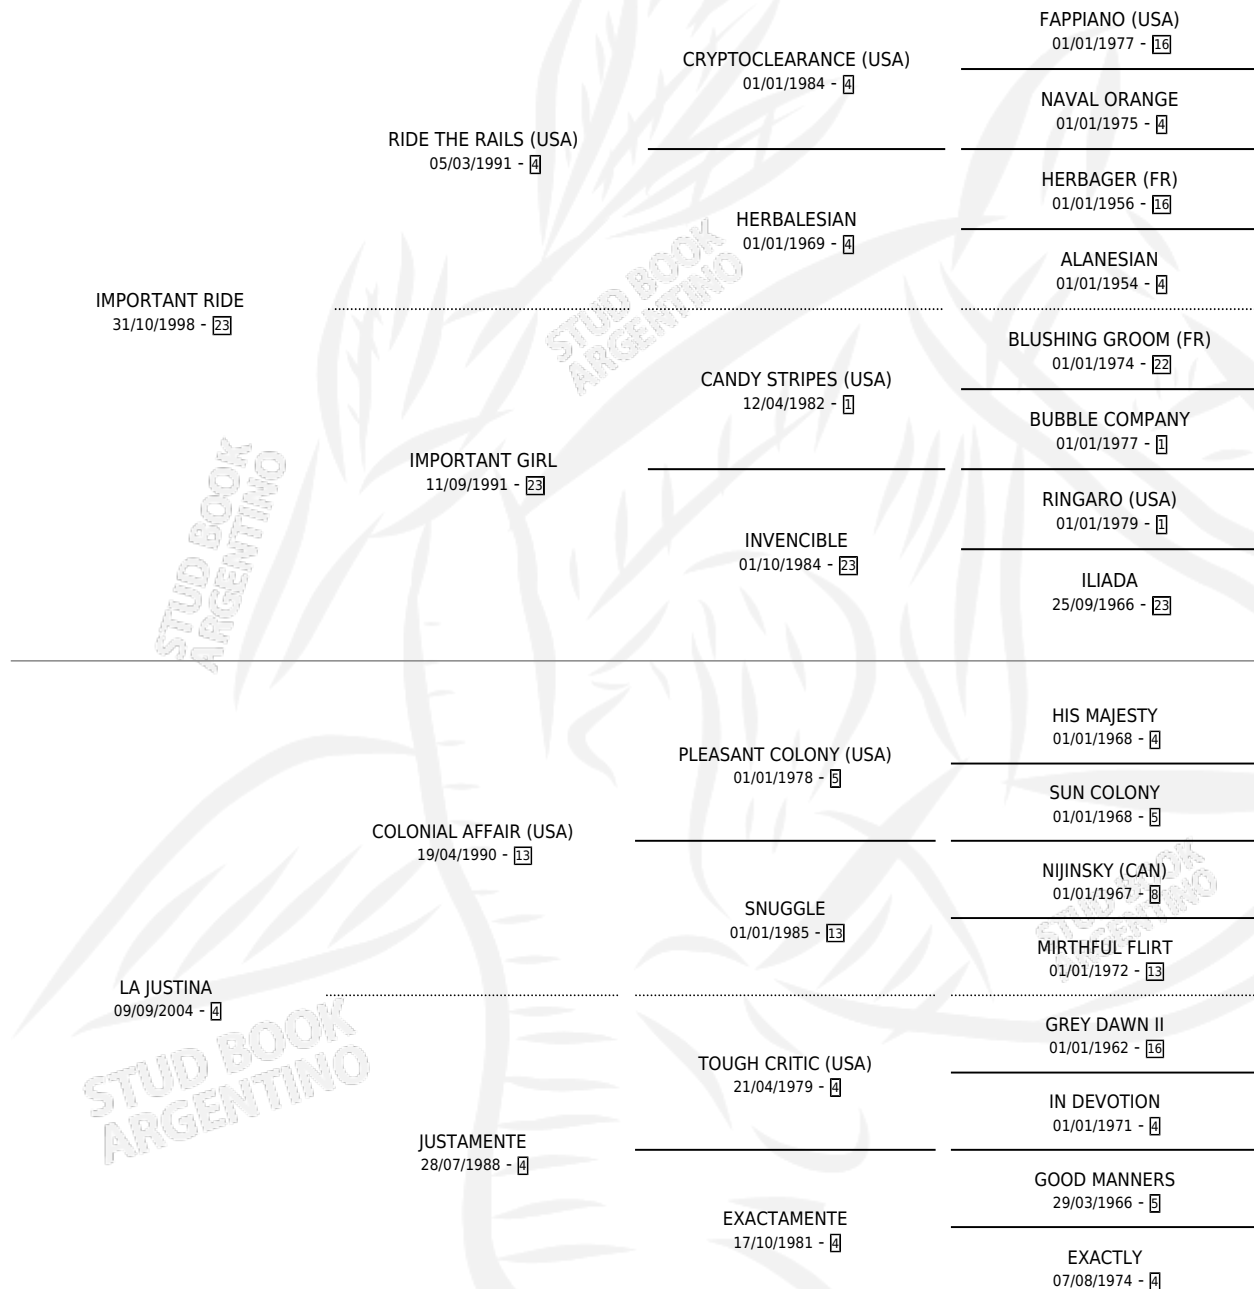

IMPORTANT JUSTO

por IMPORTANT RIDE y LA JUSTINA por COLONIAL AFFAIR (USA)

Argentina · Macho · Zaino · SP · 13/10/2012
Familia 4-k · Volumen 41

ESTADO

TIPIFICACIÓN SANGUÍNEA	X
TIPIFICACIÓN POR ADN	X
PASAPORTE	X
IDENTIFICACIÓN POR MICROCHIP	X
REPRODUCTOR	X

Lugar de nacimiento: El Cartujo

Criador: El Cartujo

PEDIGREE

IMPORTANT JUSTO

Datos oficiales del Stud Book Argentino

Documento generado el 06/05/2026

studbook.org.ar